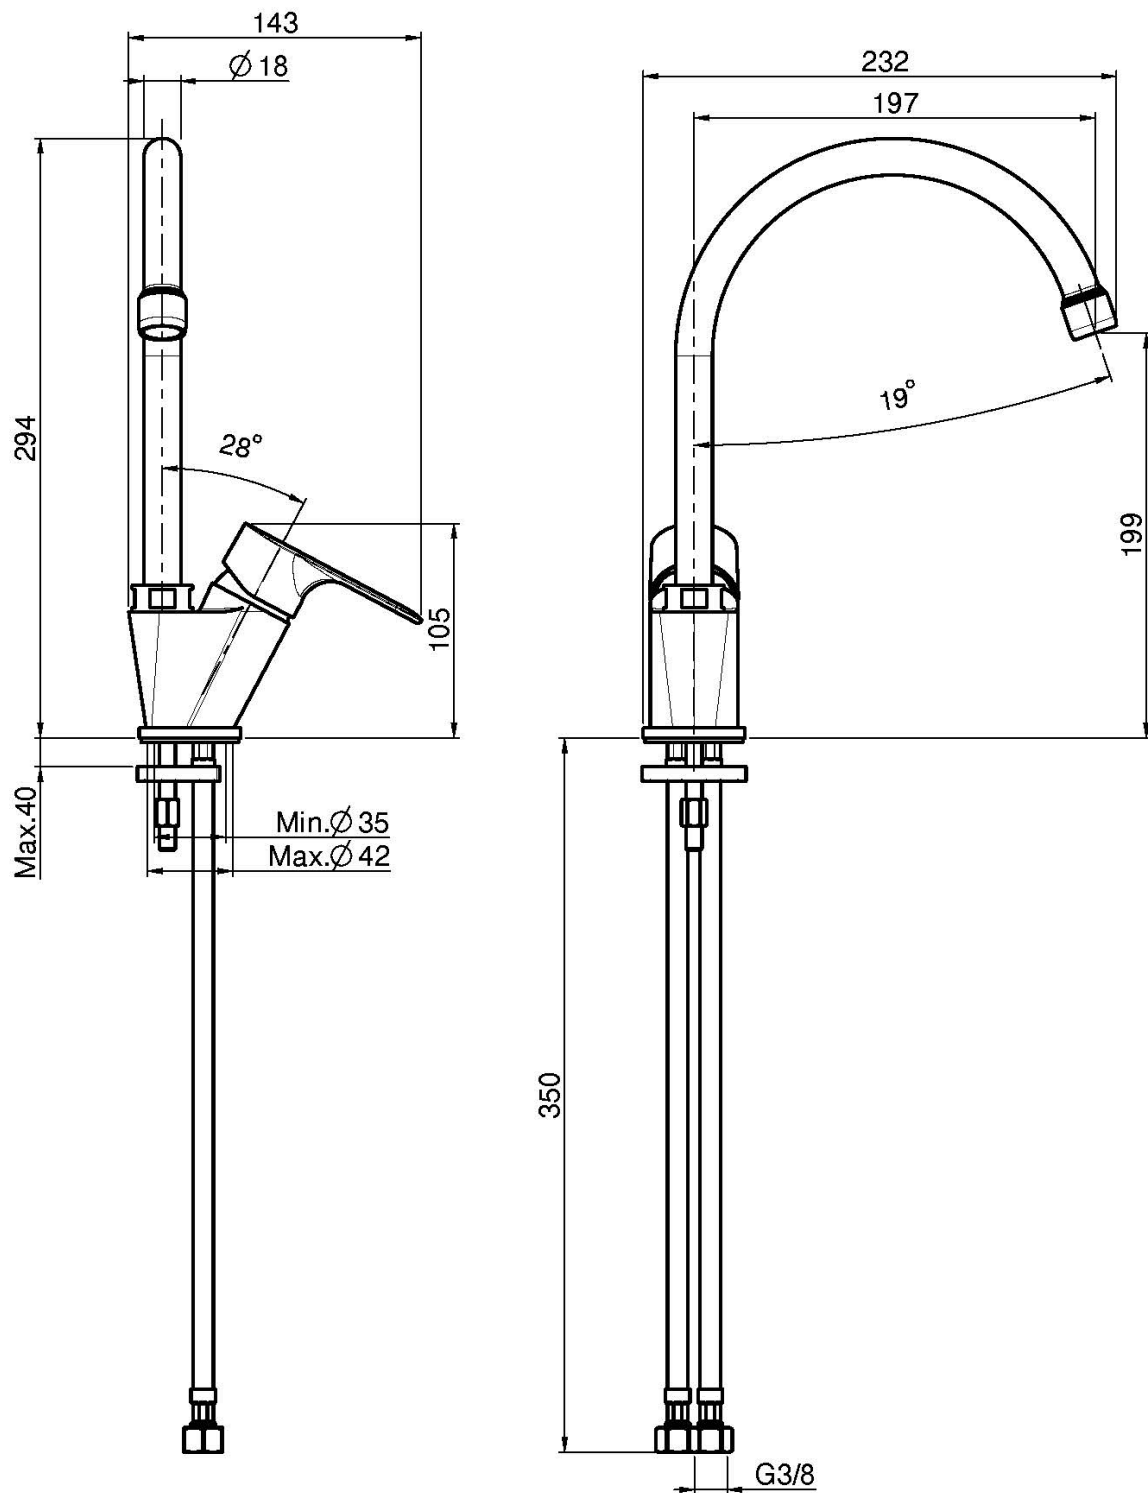

Codigo F3897/1

MONOMANDO FREGADERO SERIE 22

- caño giratorio
- 2 conexiones

Acabados

 CROMADO
CR

IMAGEN

Consulte las condiciones generales de venta en nuestra lista
de precios aplicable

This drawing is the property of FIMA Carlo Frattini. Any complete or partial reproduction, or any transmission to third party without FIMA Carlo Frattini authorization is forbidden.