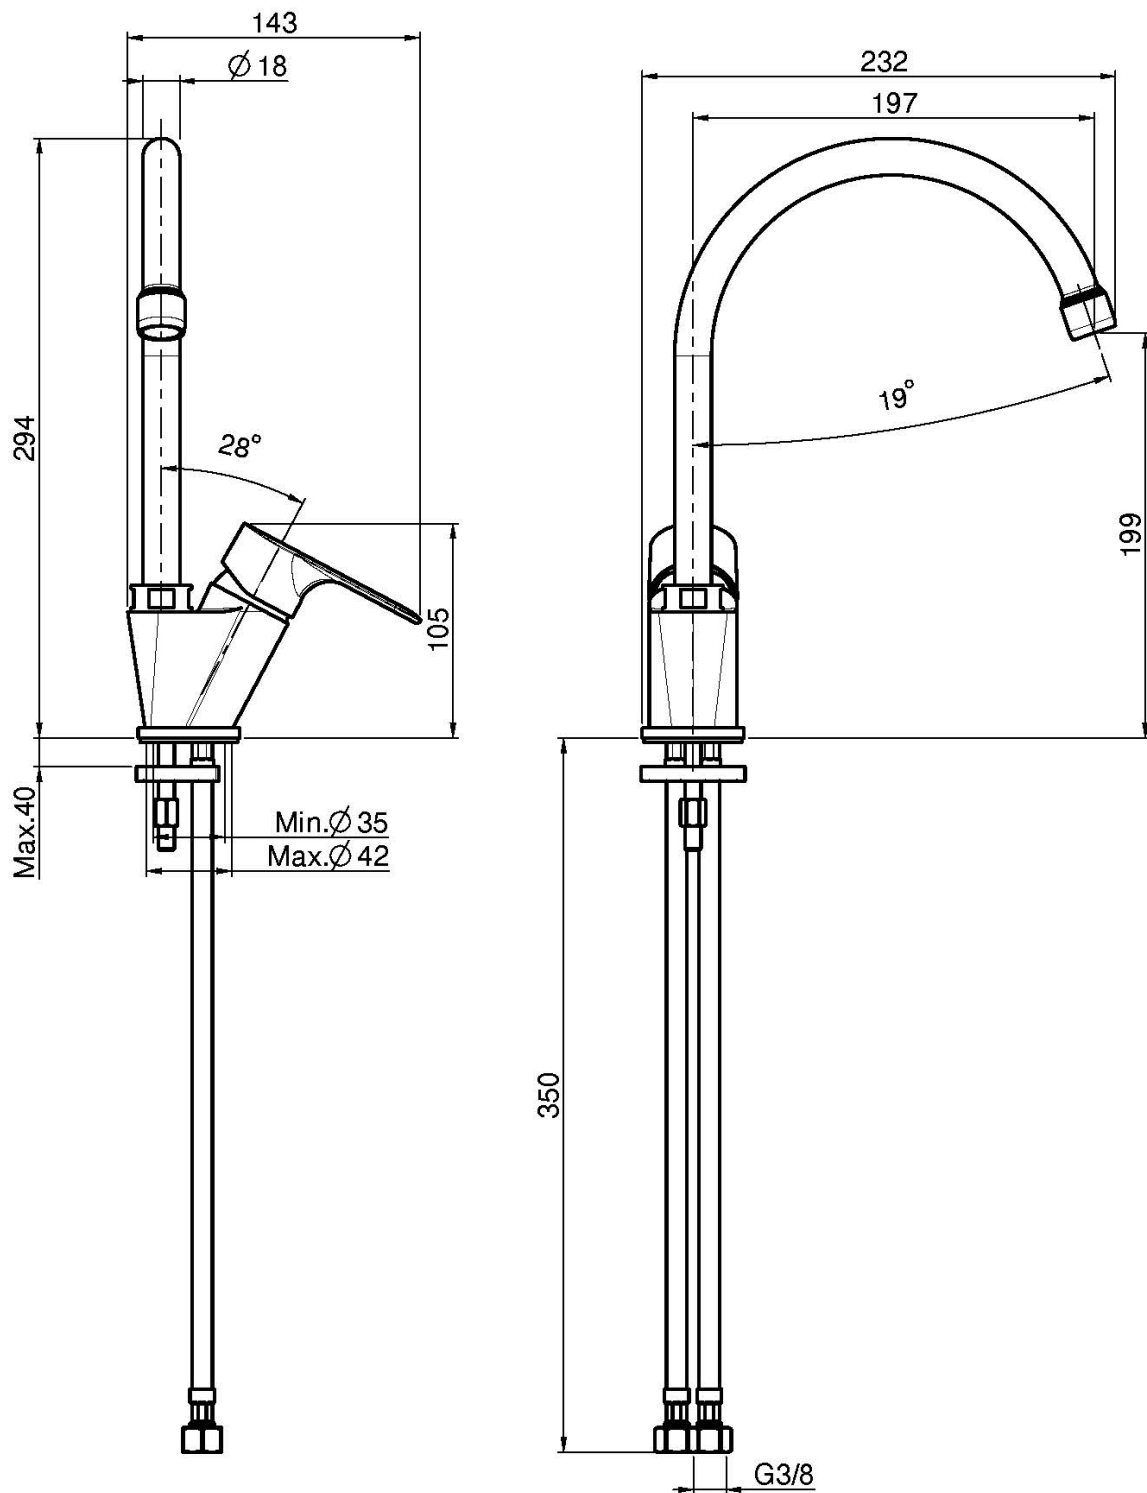

Codigo F3897/1

MONOMANDO FREGADERO SERIE 22

- caño giratorio
- 2 conexiones

Acabados

 CROMADO
CR

IMAGEN

Consulte las condiciones generales de venta en nuestra lista
de precios aplicable

This drawing is the property of FIMA Carlo Frattini. Any complete or partial reproduction, or any transmission to third party without FIMA Carlo Frattini authorization is forbidden.