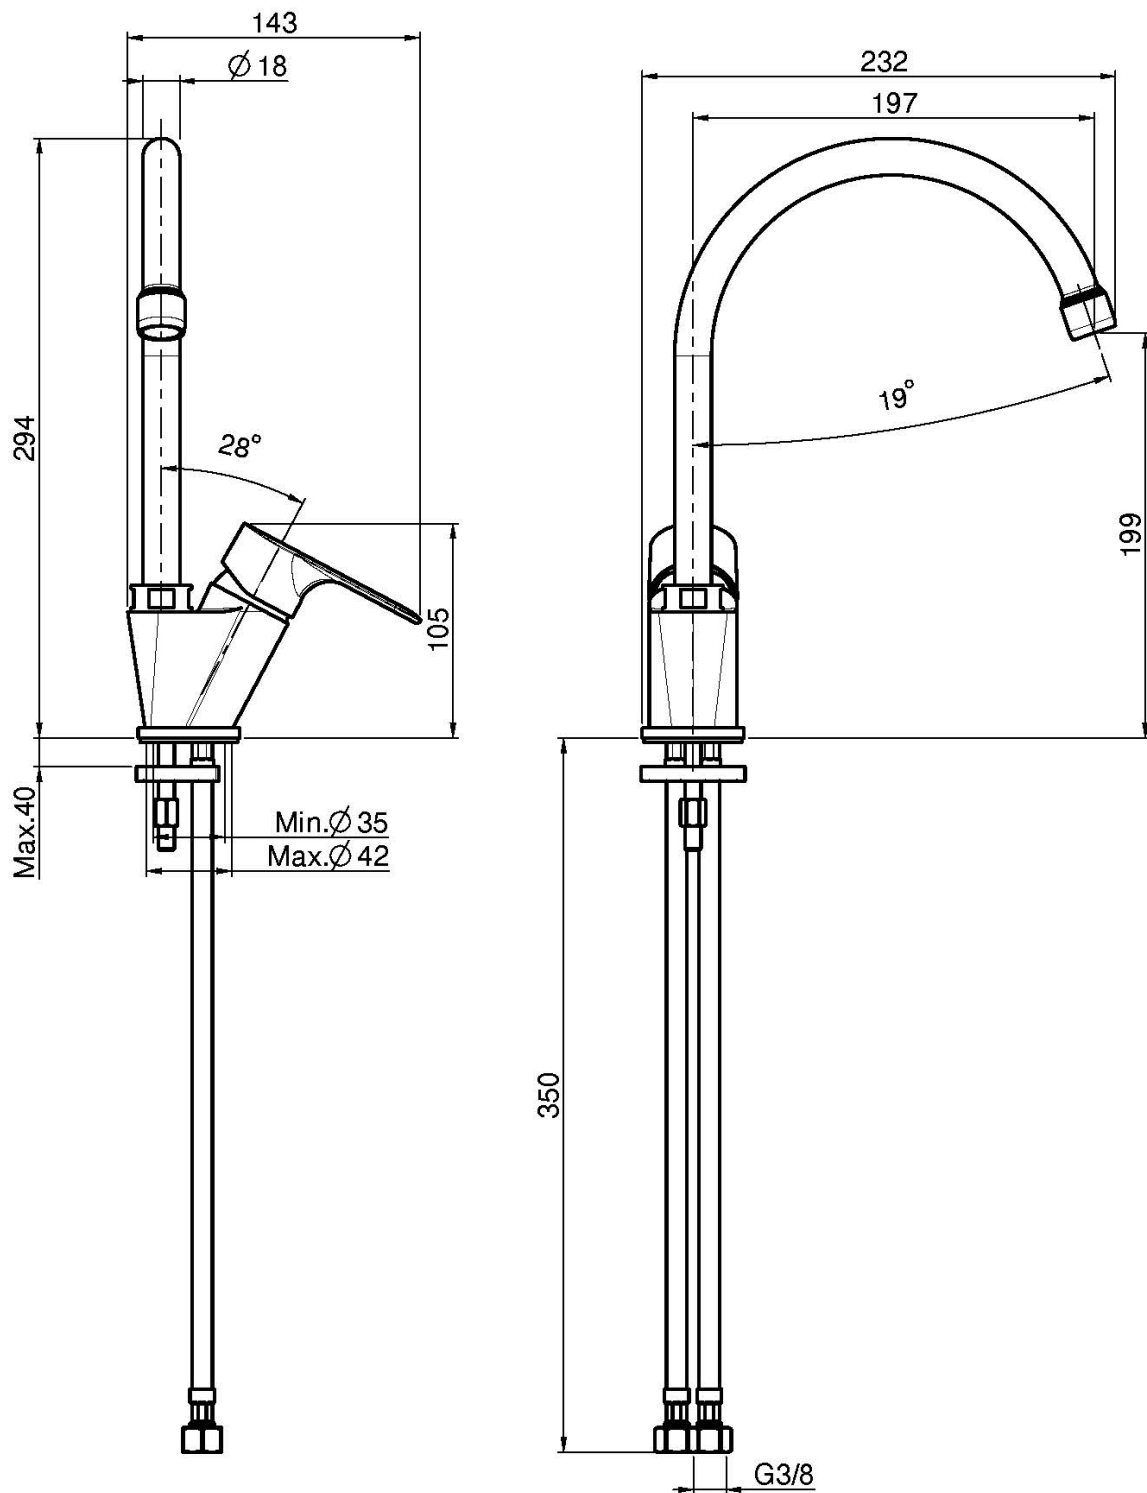

Codigo F3897/1

### MONOMANDO FREGADERO SERIE 22

- caño giratorio
- 2 conexiones

Acabados

 CROMADO  
CR

IMAGEN

Consulte las condiciones generales de venta en nuestra lista  
de precios aplicable

This drawing is the property of FIMA Carlo Frattini. Any complete or partial reproduction, or any transmission to third party without FIMA Carlo Frattini authorization is forbidden.