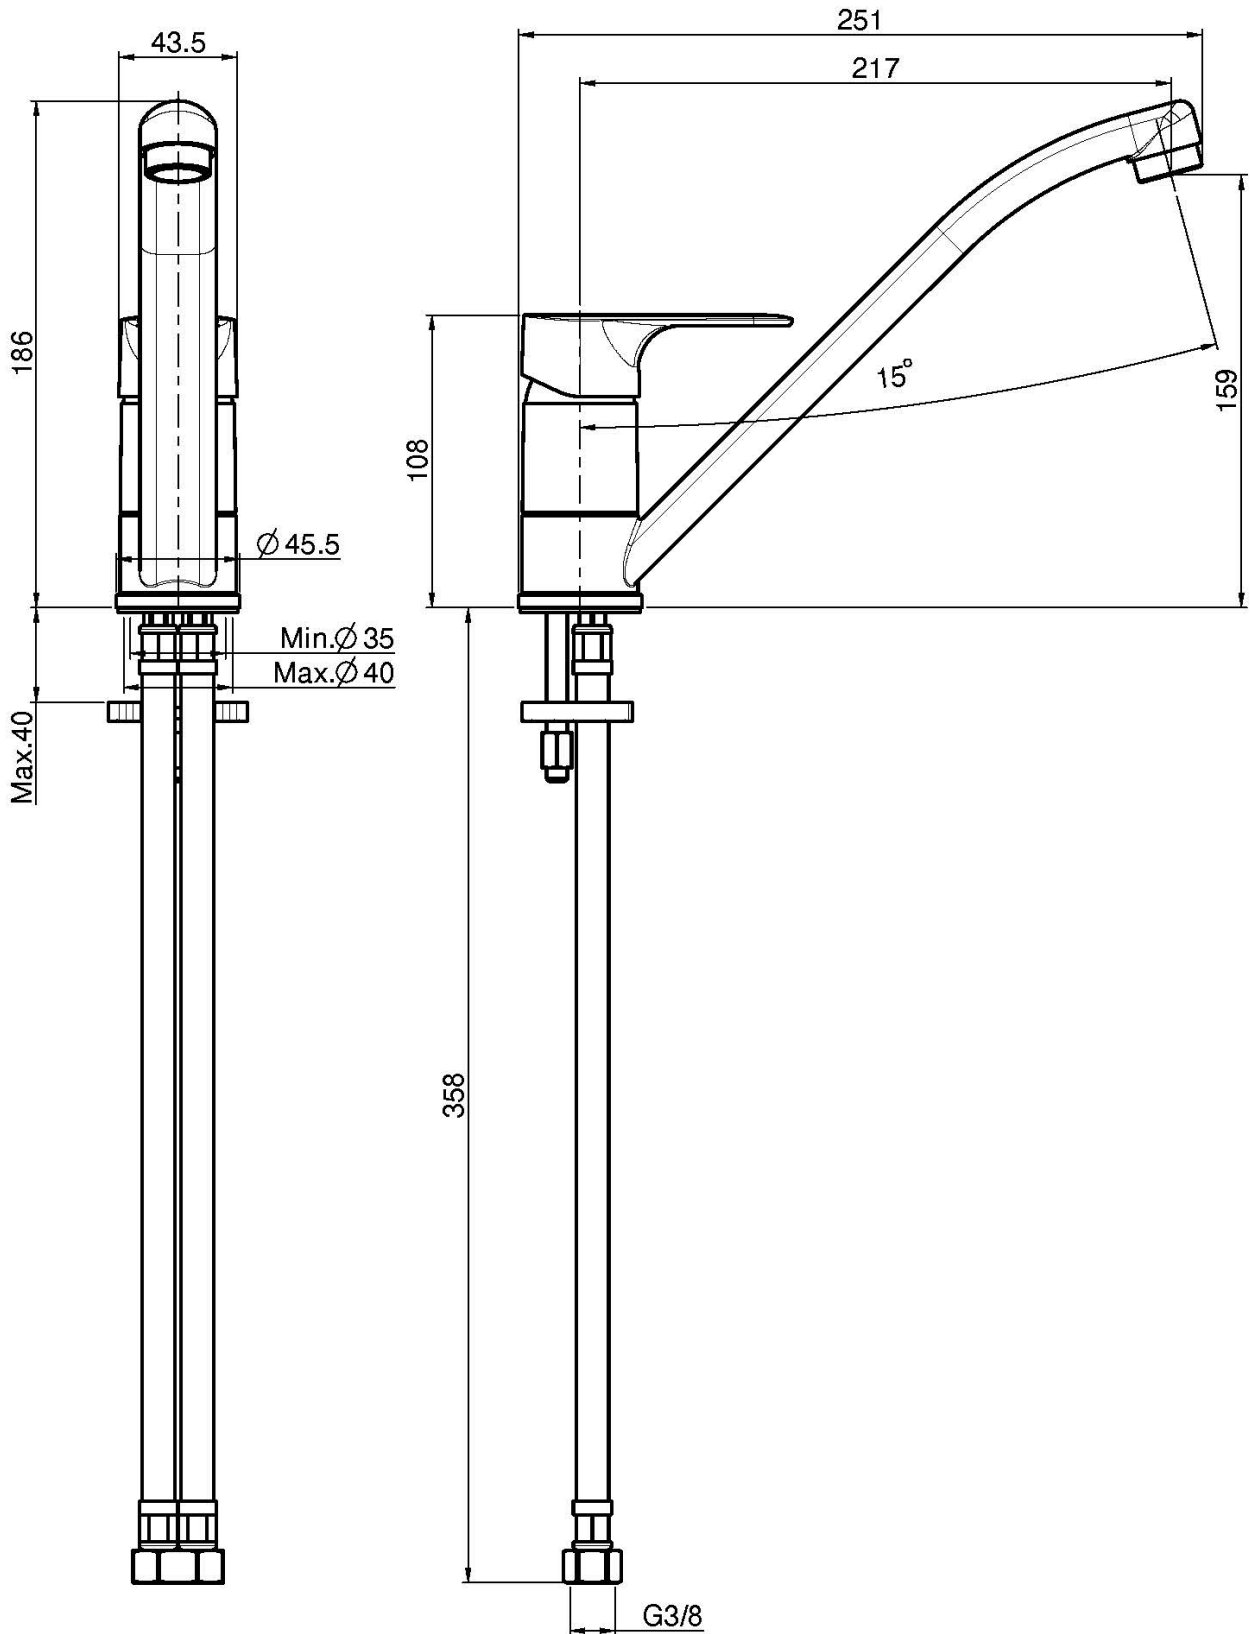

## MONOMANDO FREGADERO SERIE 22

- caño giratorio
- 2 conexiones

Acabados

 CROMADO  
CR

IMAGEN

Consulte las condiciones generales de venta en nuestra lista  
de precios aplicable

This drawing is the property of FIMA Carlo Frattini. Any complete or partial reproduction, or any transmission to third party without FIMA Carlo Frattini authorization is forbidden.