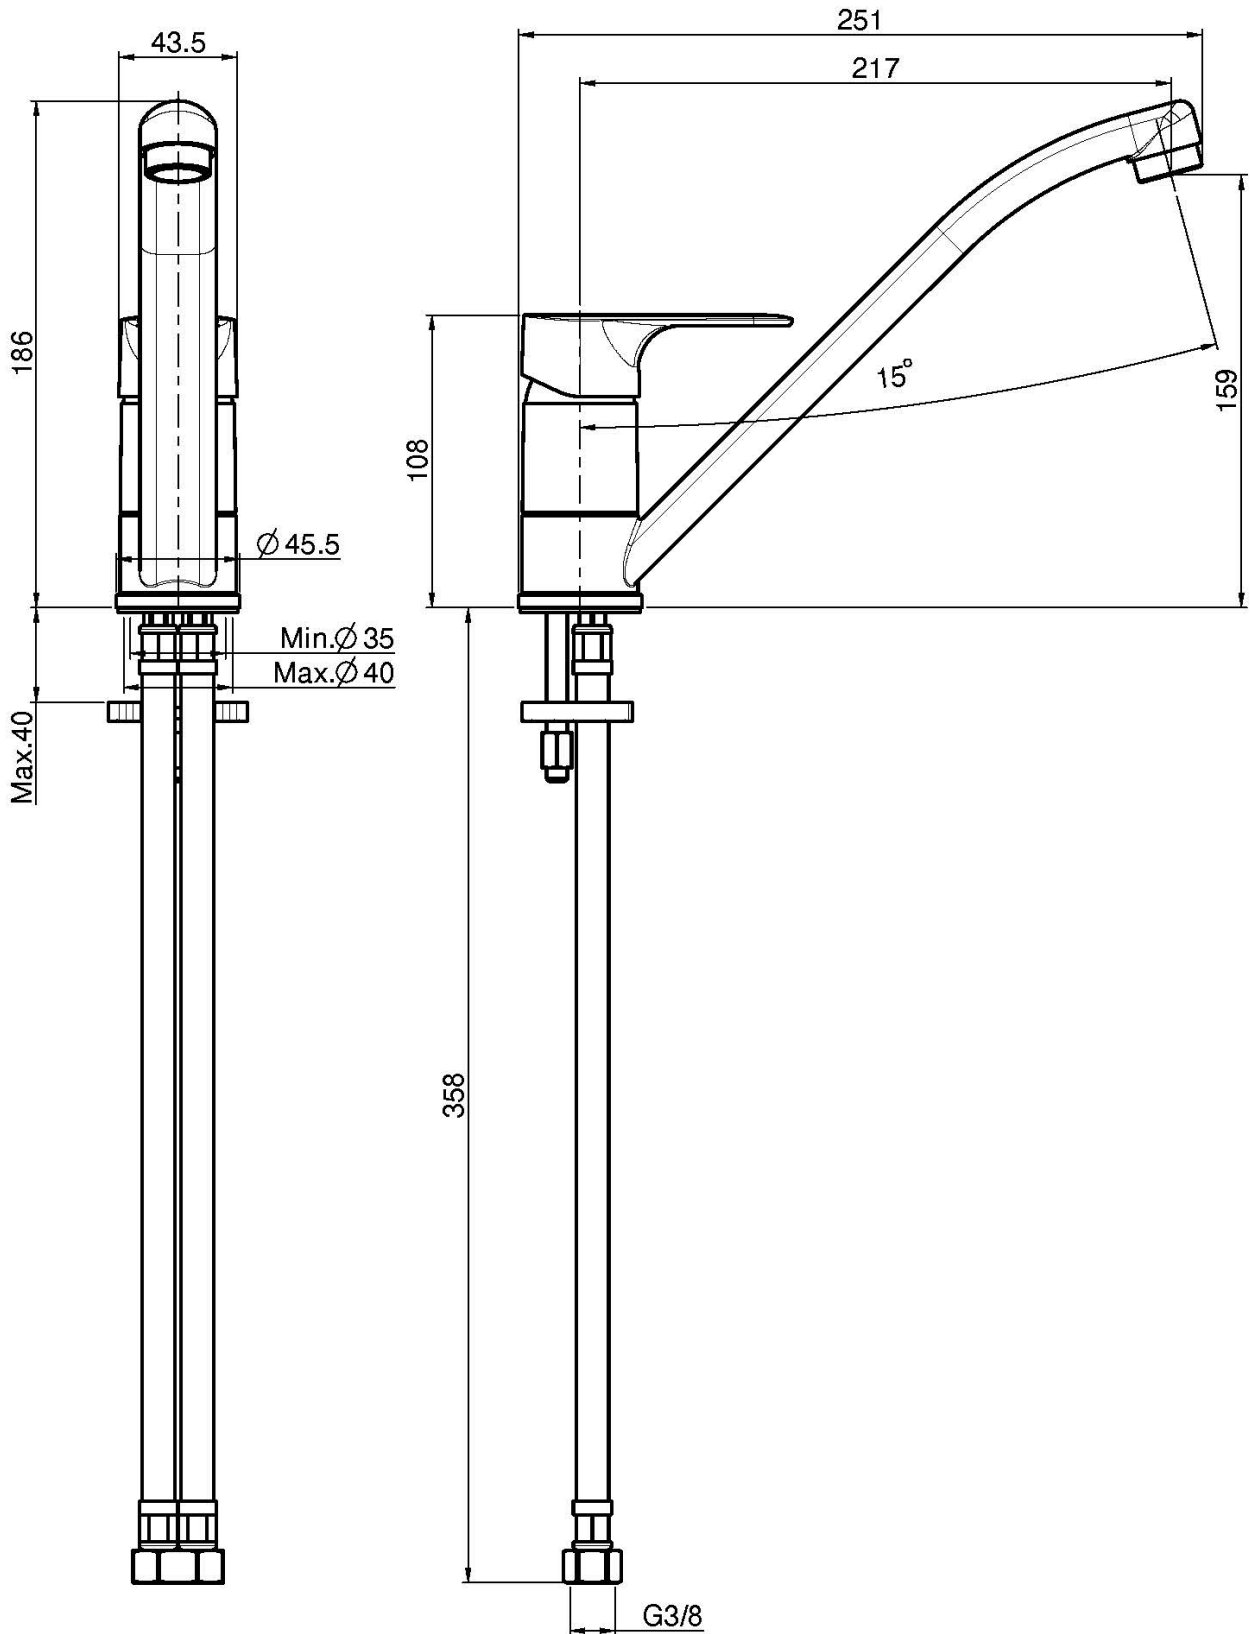

Codigo F3837

MONOMANDO FREGADERO SERIE 22

- caño giratorio
- 2 conexiones

Acabados

 CROMADO
CR

IMAGEN

Consulte las condiciones generales de venta en nuestra lista
de precios aplicable

This drawing is the property of FIMA Carlo Frattini. Any complete or partial reproduction, or any transmission to third party without FIMA Carlo Frattini authorization is forbidden.