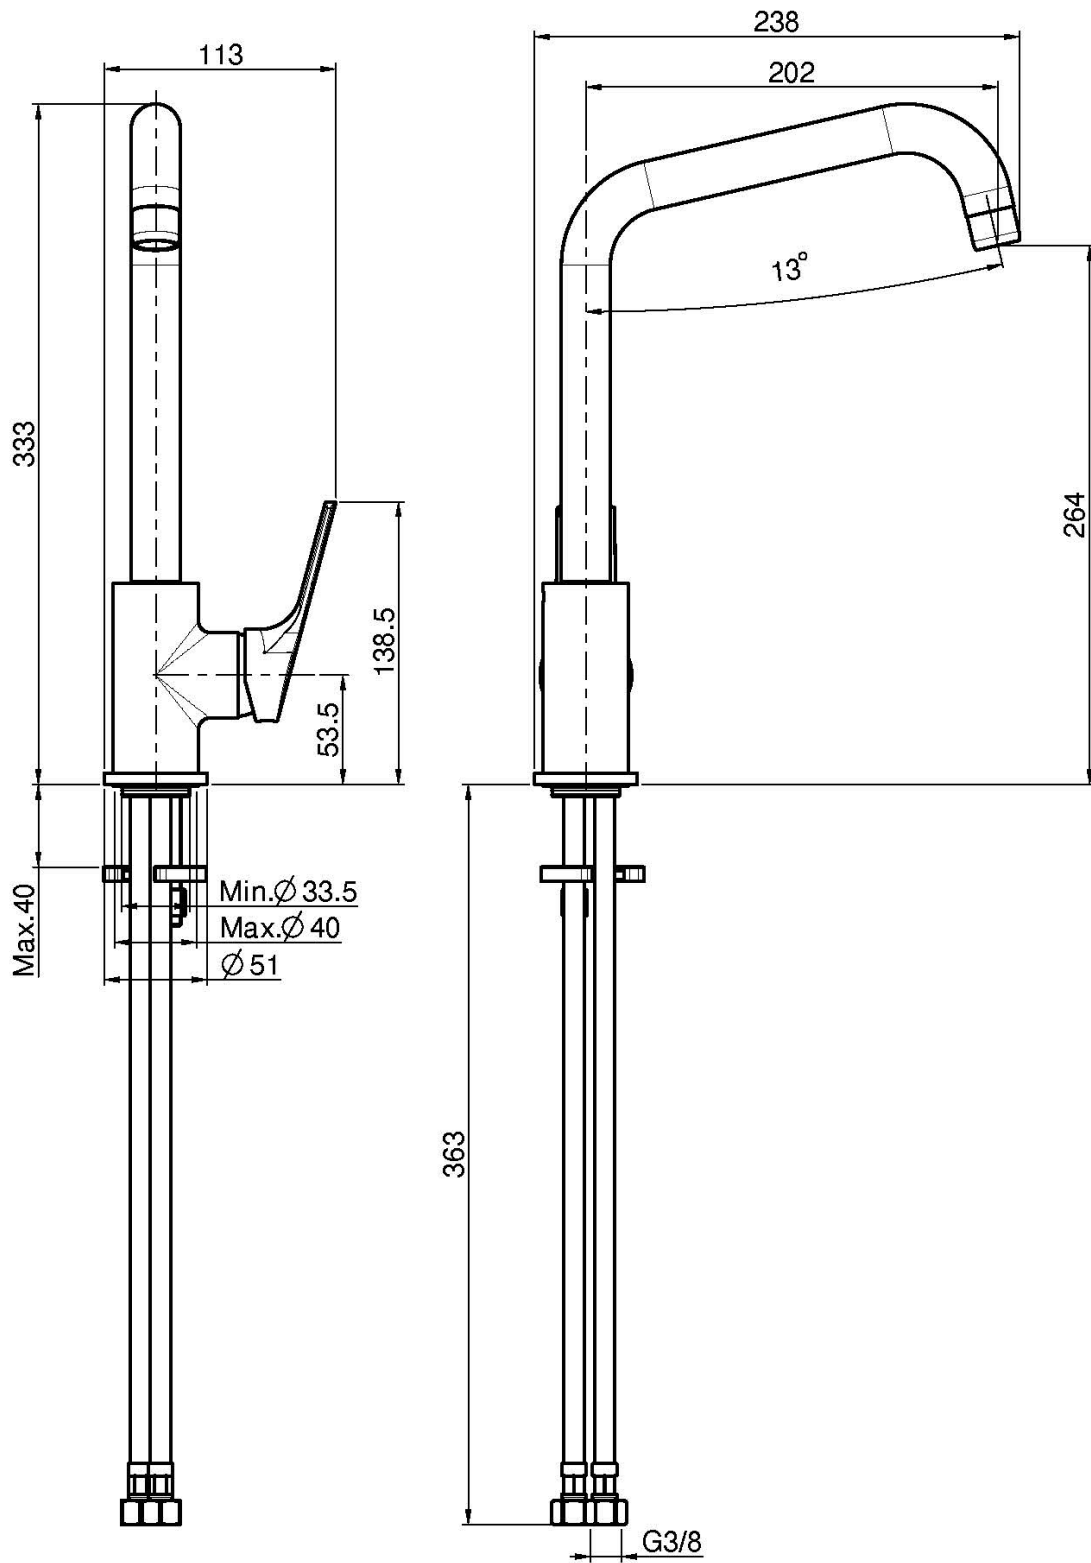

Codigo F3767/1R

### MONOMANDO FREGADERO SERIE 4

- caño giratorio
- 2 conexiones

Acabados

 CROMADO  
CR

IMAGEN

Consulte las condiciones generales de venta en nuestra lista  
de precios aplicable

This drawing is the property of FIMA Carlo Frattini. Any complete or partial reproduction, or any transmission to third party without FIMA Carlo Frattini authorization is forbidden.