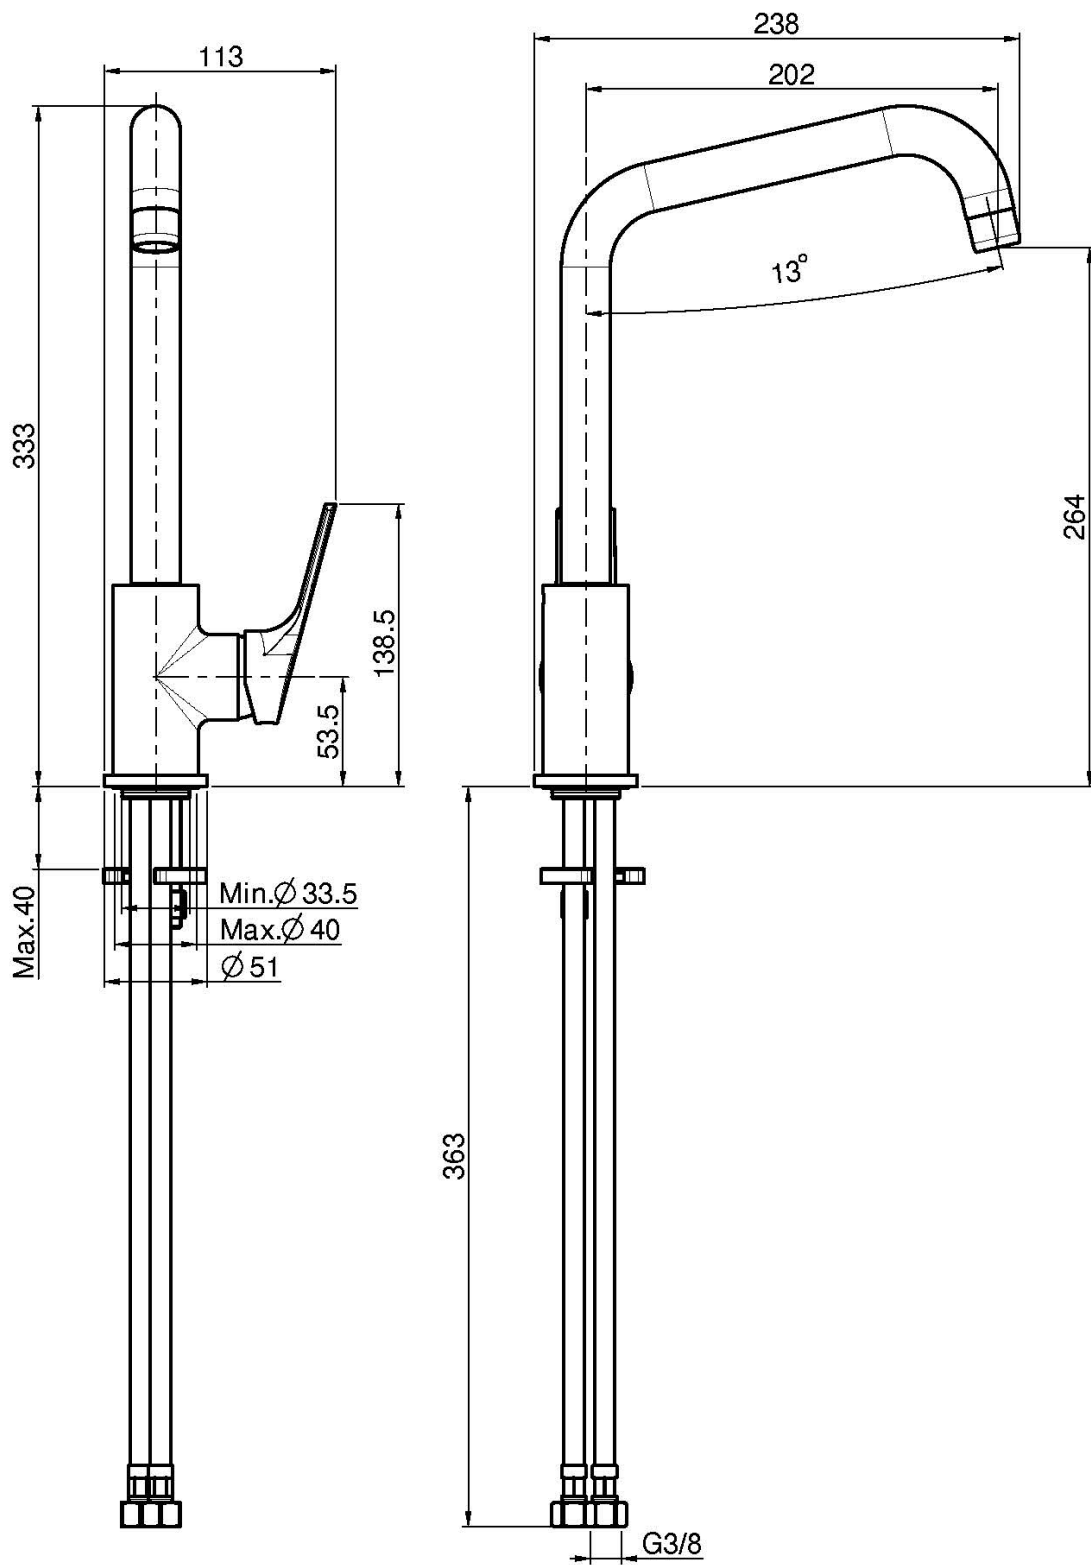

Codigo F3767/1R

MONOMANDO FREGADERO SERIE 4

- caño giratorio
- 2 conexiones

Acabados

 CROMADO
CR

IMAGEN

Consulte las condiciones generales de venta en nuestra lista
de precios aplicable

This drawing is the property of FIMA Carlo Frattini. Any complete or partial reproduction, or any transmission to third party without FIMA Carlo Frattini authorization is forbidden.