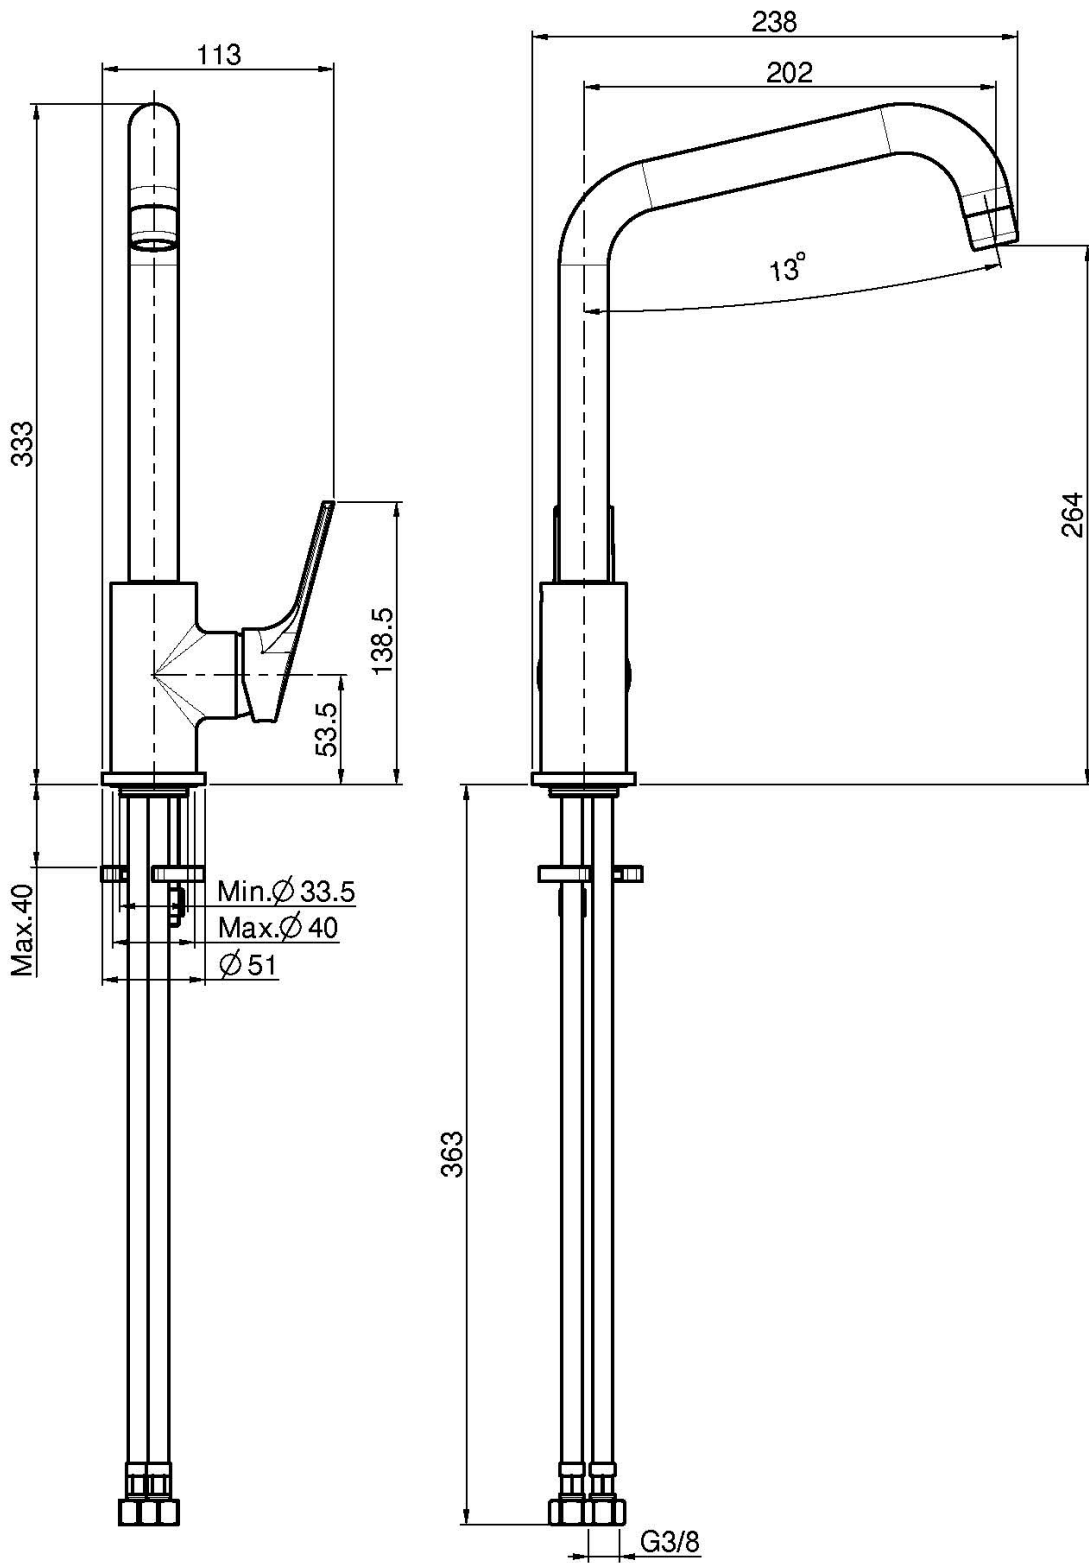

Codigo F3767/1R

### MONOMANDO FREGADERO SERIE 4

- caño giratorio
- 2 conexiones

Acabados

 CROMADO  
CR

IMAGEN

Consulte las condiciones generales de venta en nuestra lista  
de precios aplicable

This drawing is the property of FIMA Carlo Frattini. Any complete or partial reproduction, or any transmission to third party without FIMA Carlo Frattini authorization is forbidden.