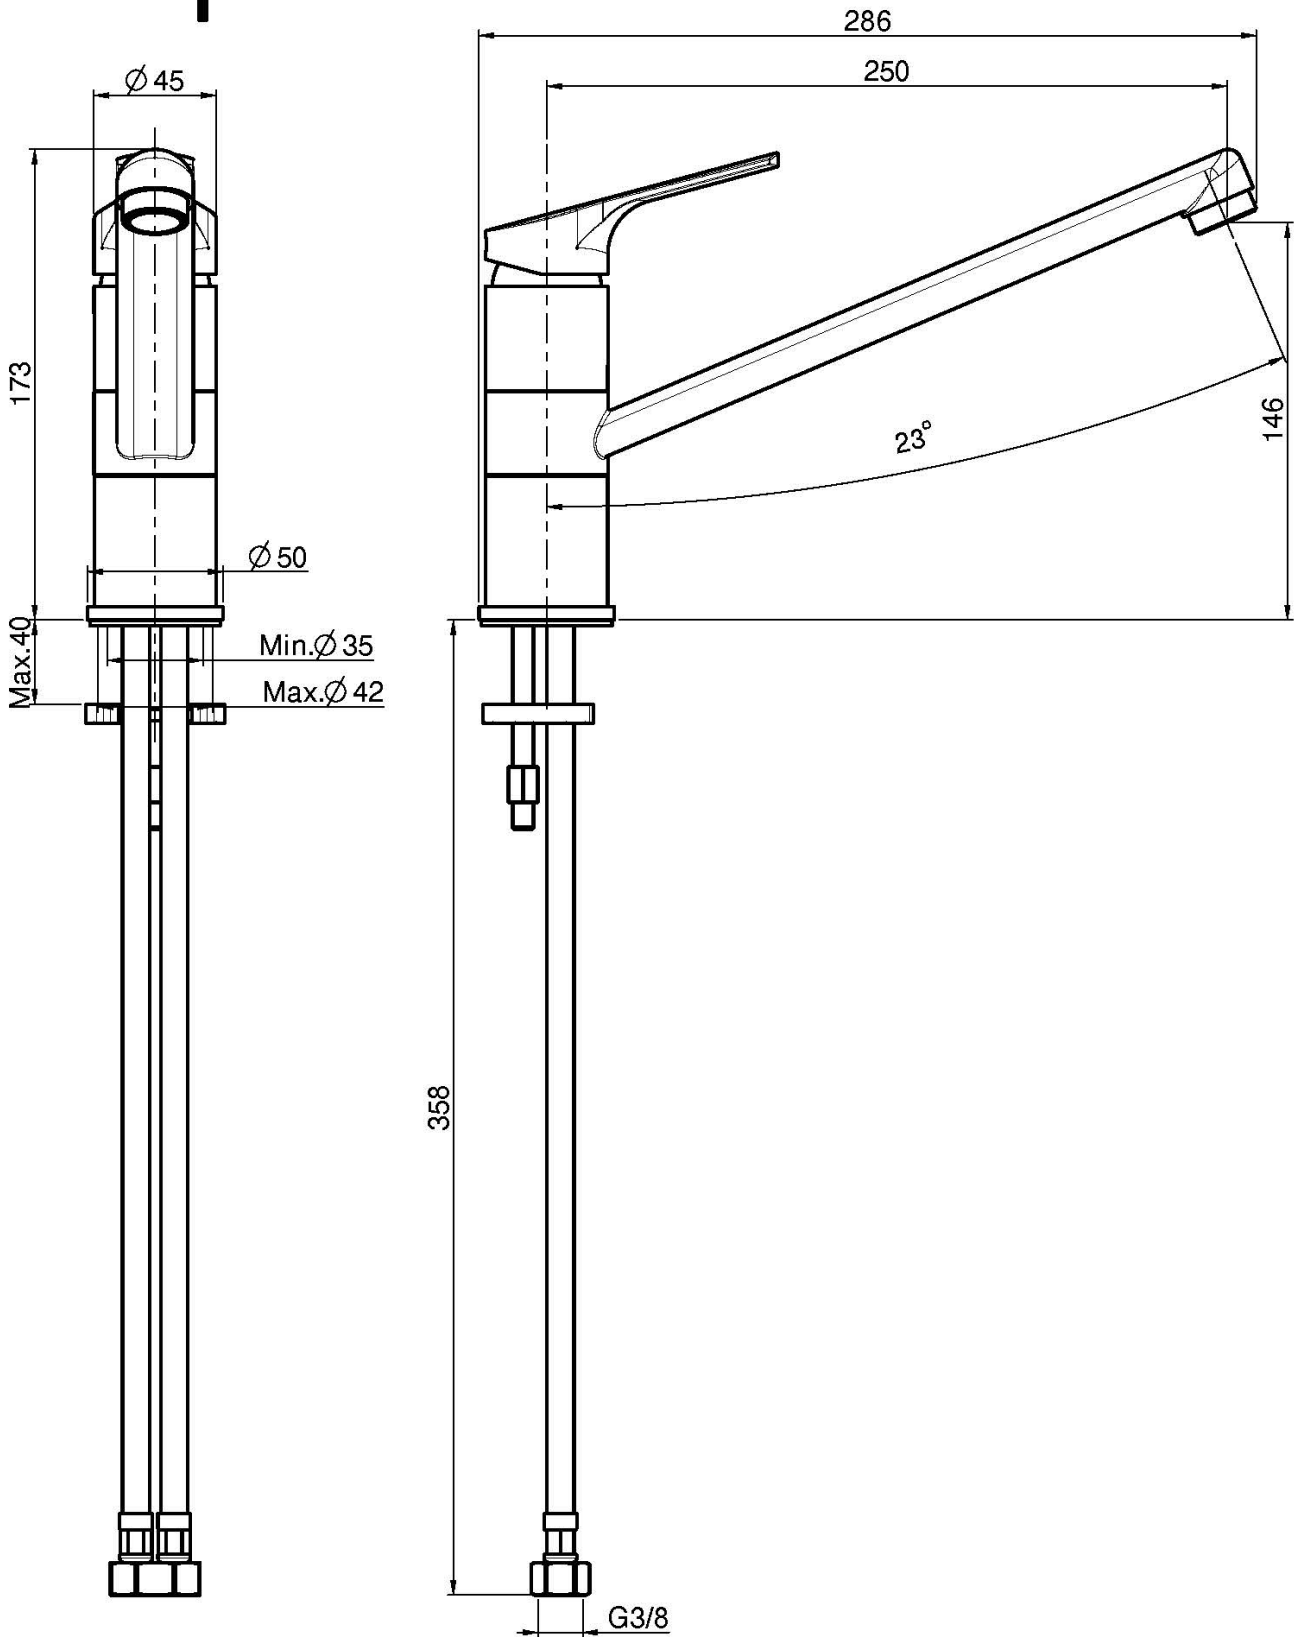

Codigo F3797

MONOMANDO FREGADERO SERIE 4

- 2 conexiones
- caño giratorio

Acabados

 CROMADO
CR

IMAGEN

Consulte las condiciones generales de venta en nuestra lista
de precios aplicable

This drawing is the property of FIMA Carlo Frattini. Any complete or partial reproduction, or any transmission to third party without FIMA Carlo Frattini authorization is forbidden.