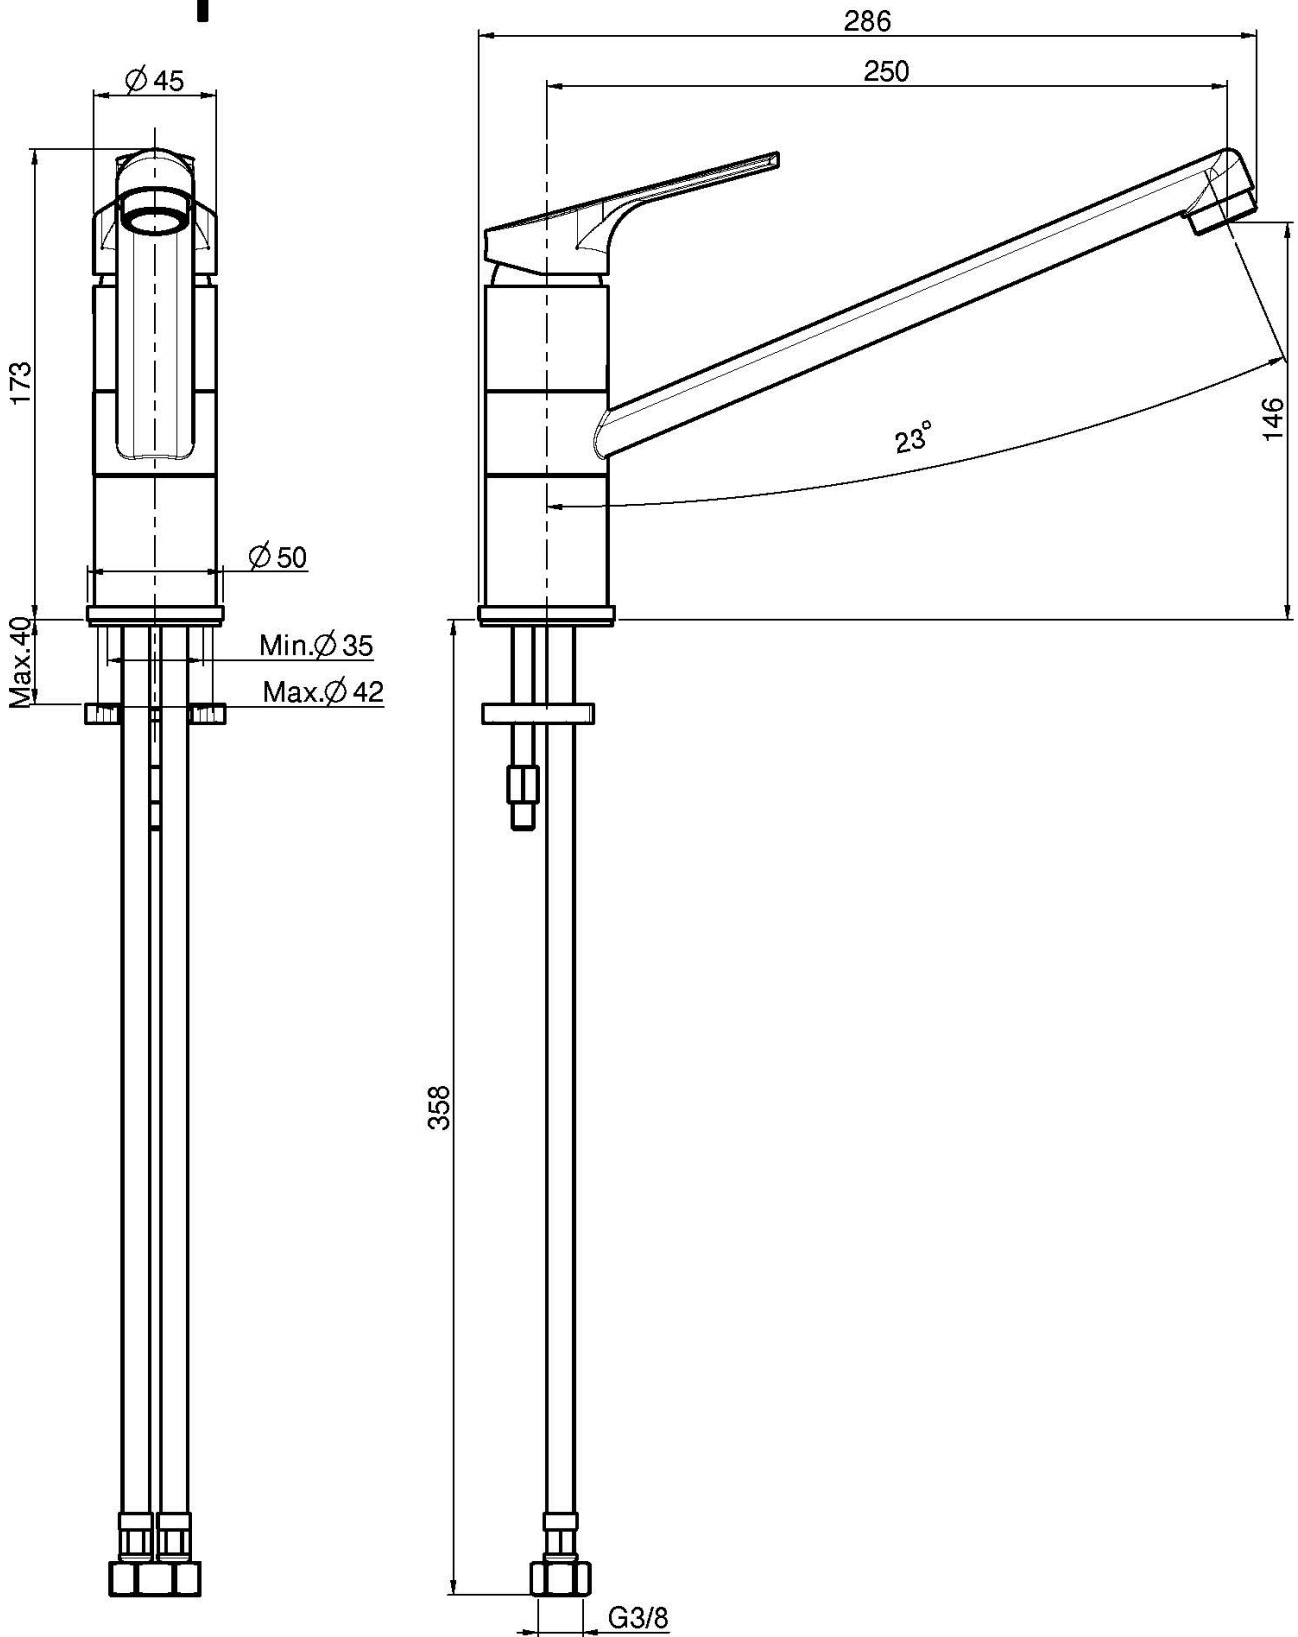

Codigo F3797

### MONOMANDO FREGADERO SERIE 4

- 2 conexiones
- caño giratorio

Acabados

 CROMADO

IMAGEN

Consulte las condiciones generales de venta en nuestra lista  
de precios aplicable

This drawing is the property of FIMA Carlo Frattini. Any complete or partial reproduction, or any transmission to third party without FIMA Carlo Frattini authorization is forbidden.