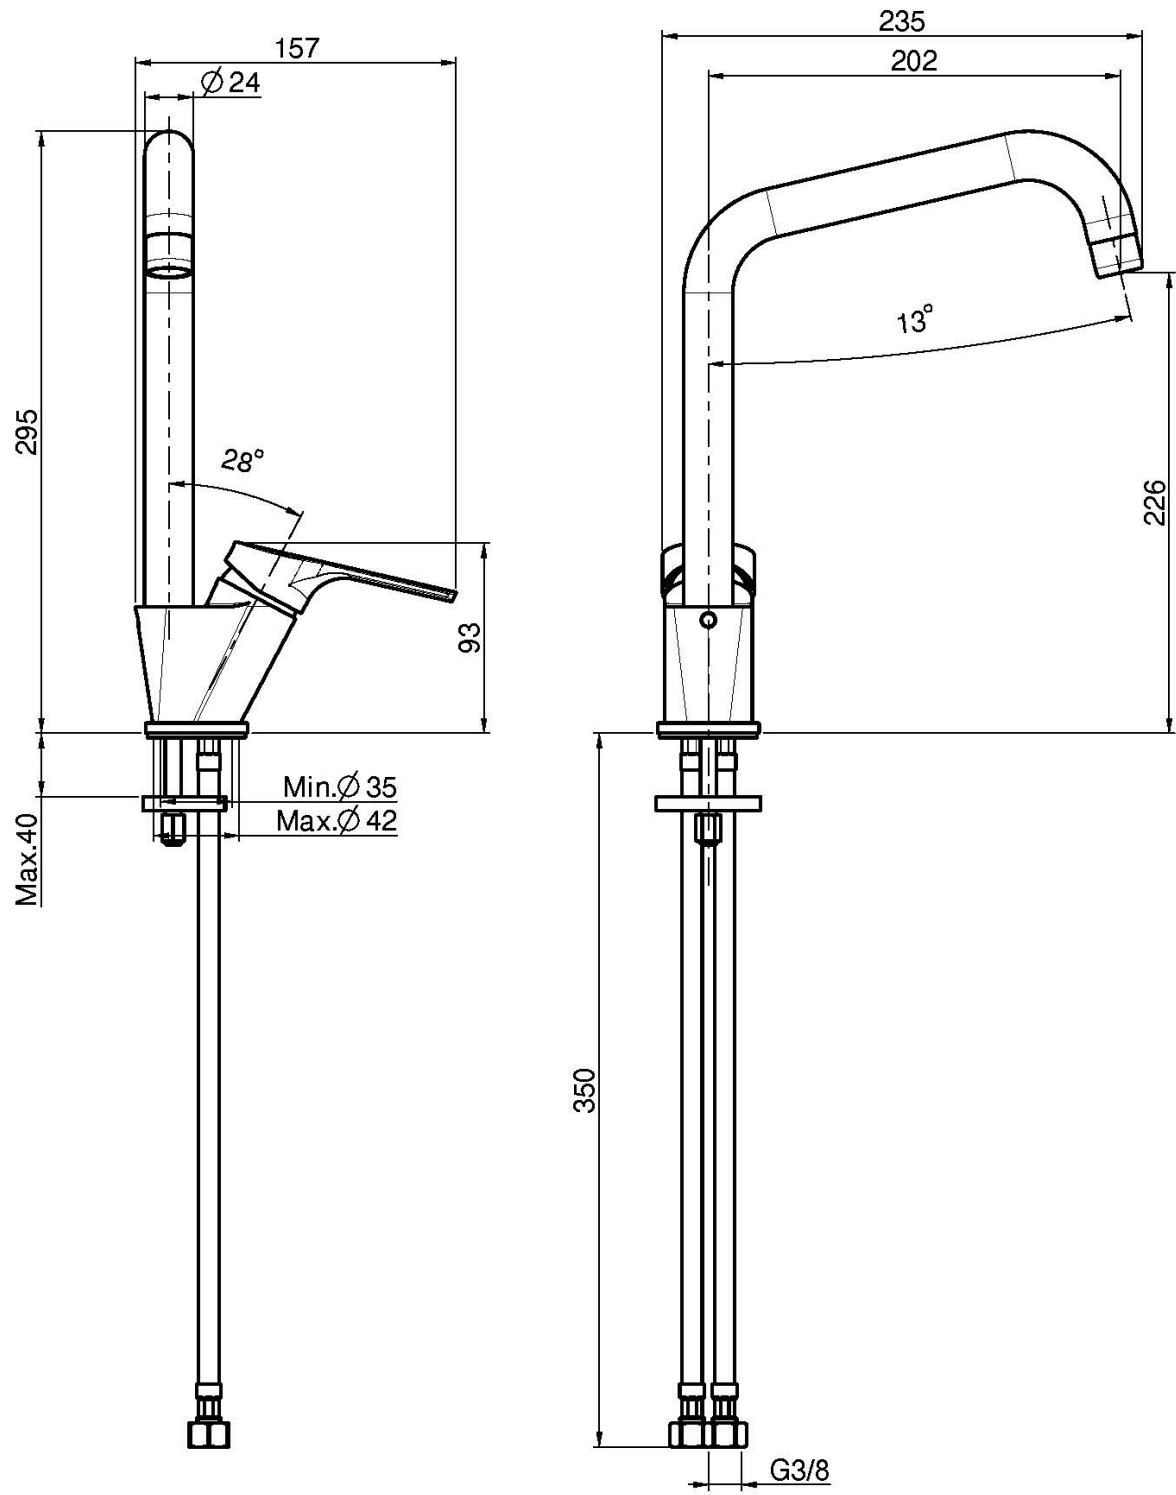

Codigo F3797/1

### MONOMANDO FREGADERO SERIE 4

- caño giratorio
- 2 conexiones

Acabados

 CROMADO

IMAGEN

Consulte las condiciones generales de venta en nuestra lista  
de precios aplicable

This drawing is the property of FIMA Carlo Frattini. Any complete or partial reproduction, or any transmission to third party without FIMA Carlo Frattini authorization is forbidden.