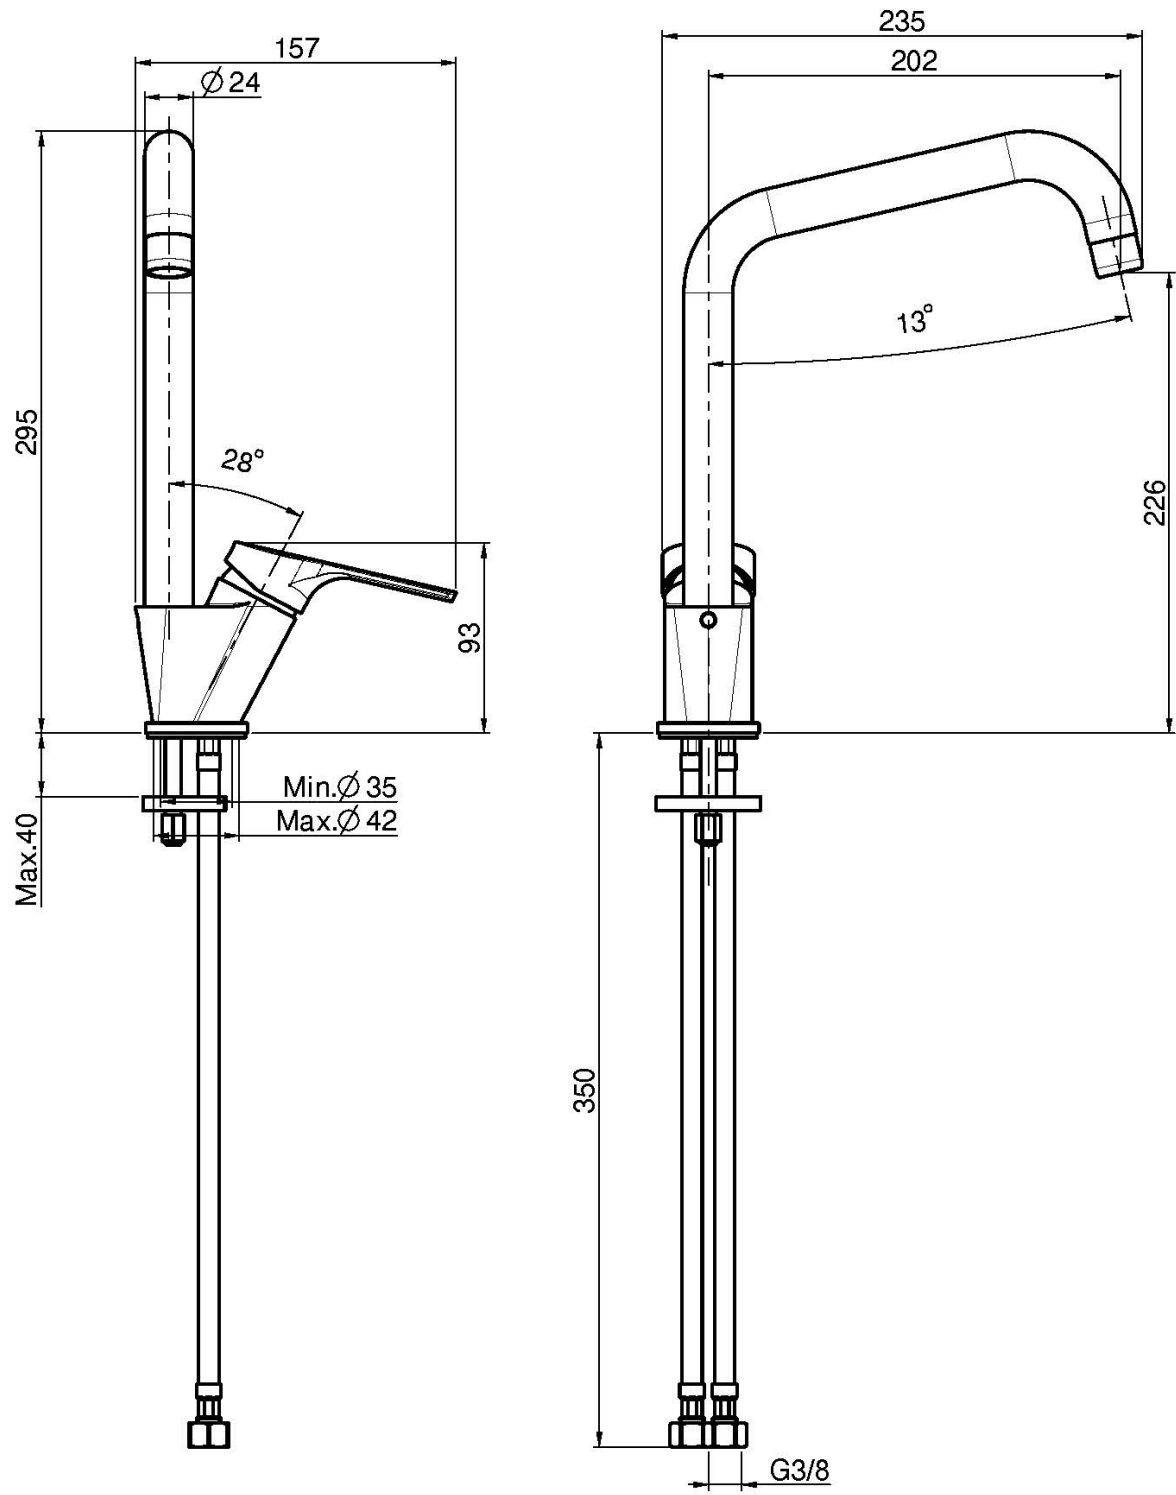

Codigo F3797/1

MONOMANDO FREGADERO SERIE 4

- caño giratorio
- 2 conexiones

Acabados

 CROMADO
CR

IMAGEN

Consulte las condiciones generales de venta en nuestra lista
de precios aplicable

This drawing is the property of FIMA Carlo Frattini. Any complete or partial reproduction, or any transmission to third party without FIMA Carlo Frattini authorization is forbidden.