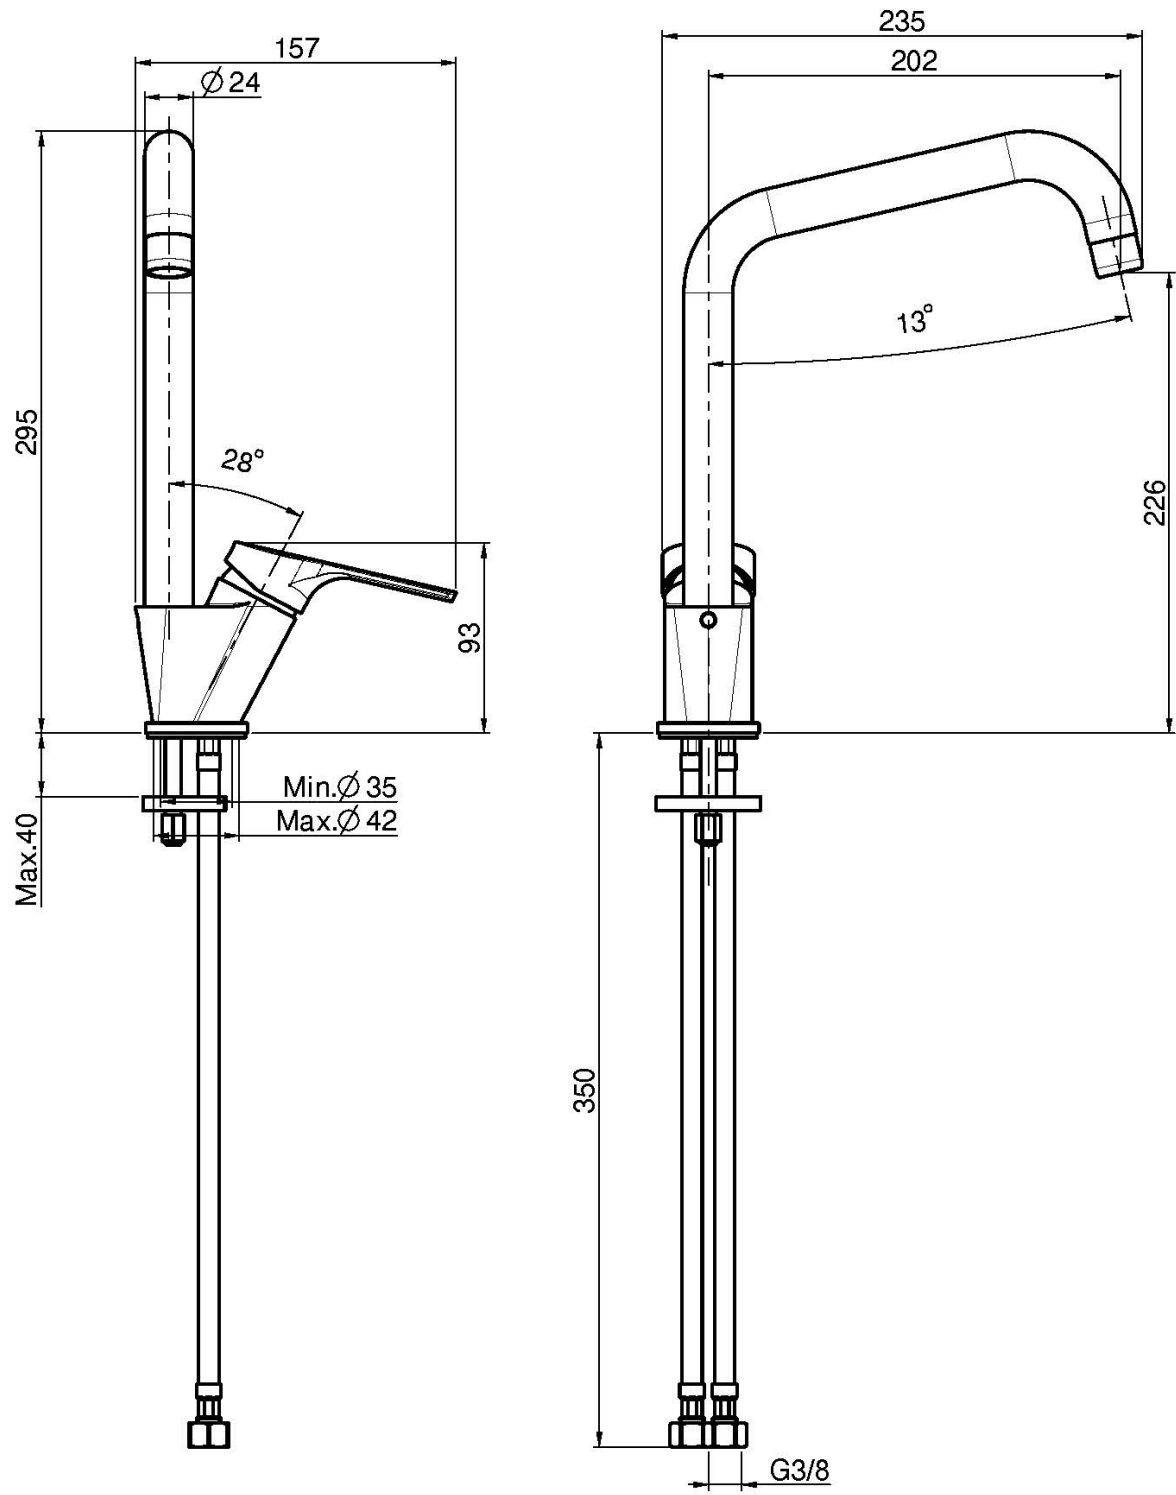

Codigo F3797/1

MONOMANDO FREGADERO SERIE 4

- caño giratorio
- 2 conexiones

Acabados

 CROMADO

IMAGEN

Consulte las condiciones generales de venta en nuestra lista
de precios aplicable

This drawing is the property of FIMA Carlo Frattini. Any complete or partial reproduction, or any transmission to third party without FIMA Carlo Frattini authorization is forbidden.