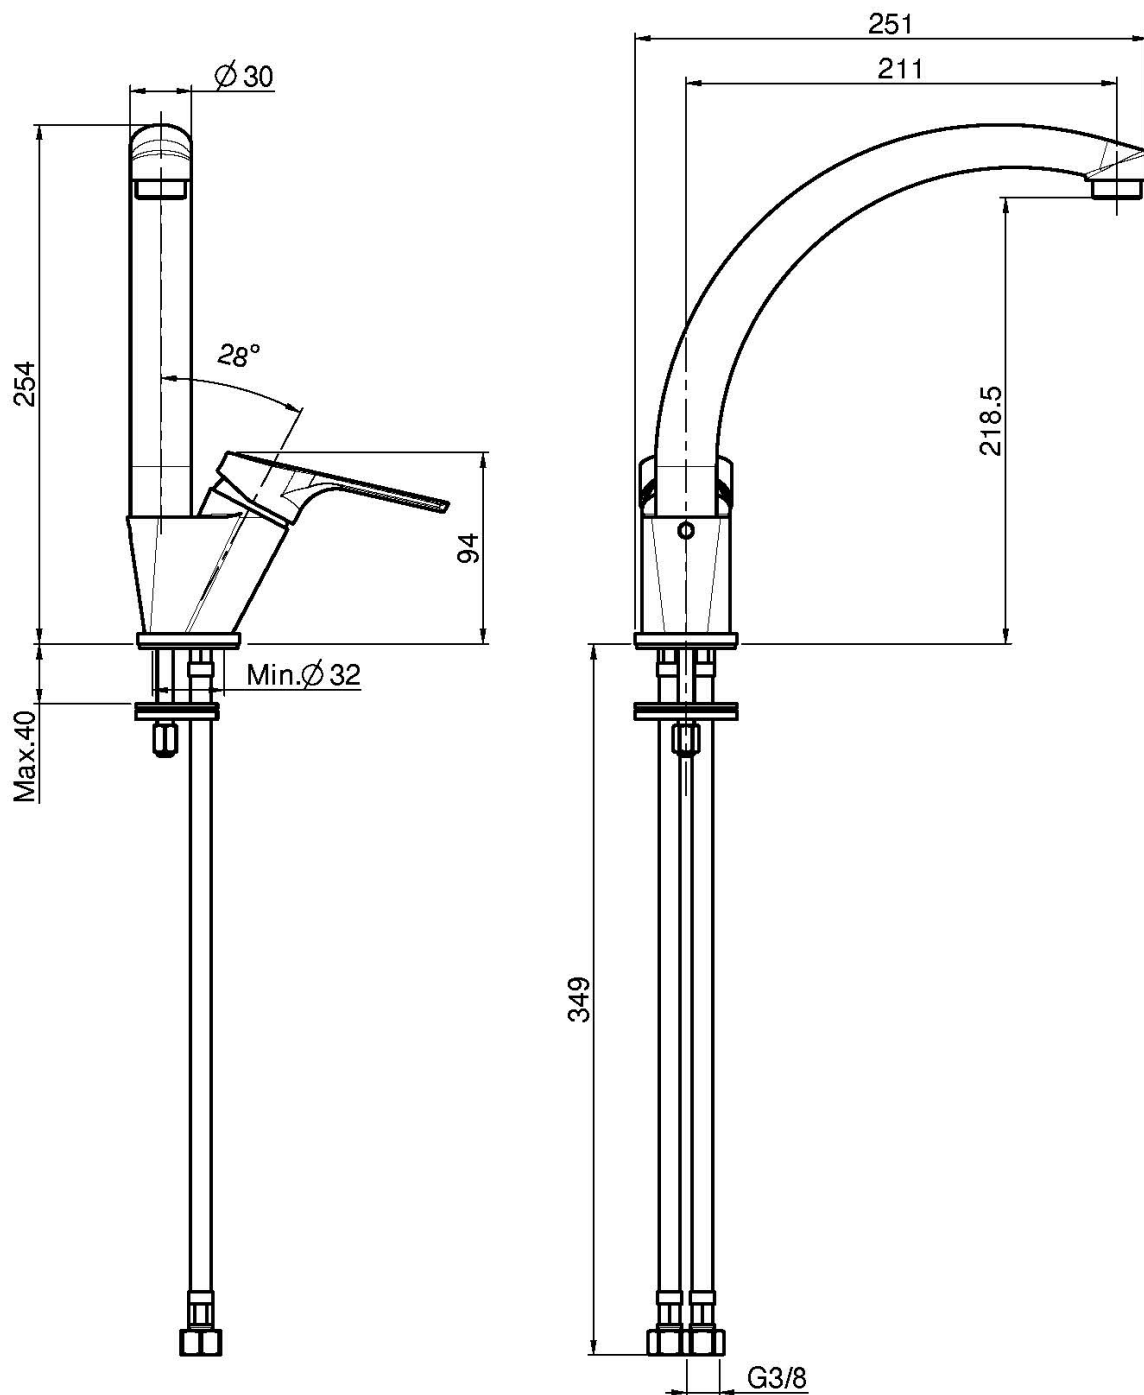

Codigo F3797/2

### MONOMANDO FREGADERO SERIE 4

- 2 conexiones
- caño giratorio

Acabados

 CROMADO  
CR

IMAGEN

Consulte las condiciones generales de venta en nuestra lista  
de precios aplicable

This drawing is the property of FIMA Carlo Frattini. Any complete or partial reproduction, or any transmission to third party without FIMA Carlo Frattini authorization is forbidden.