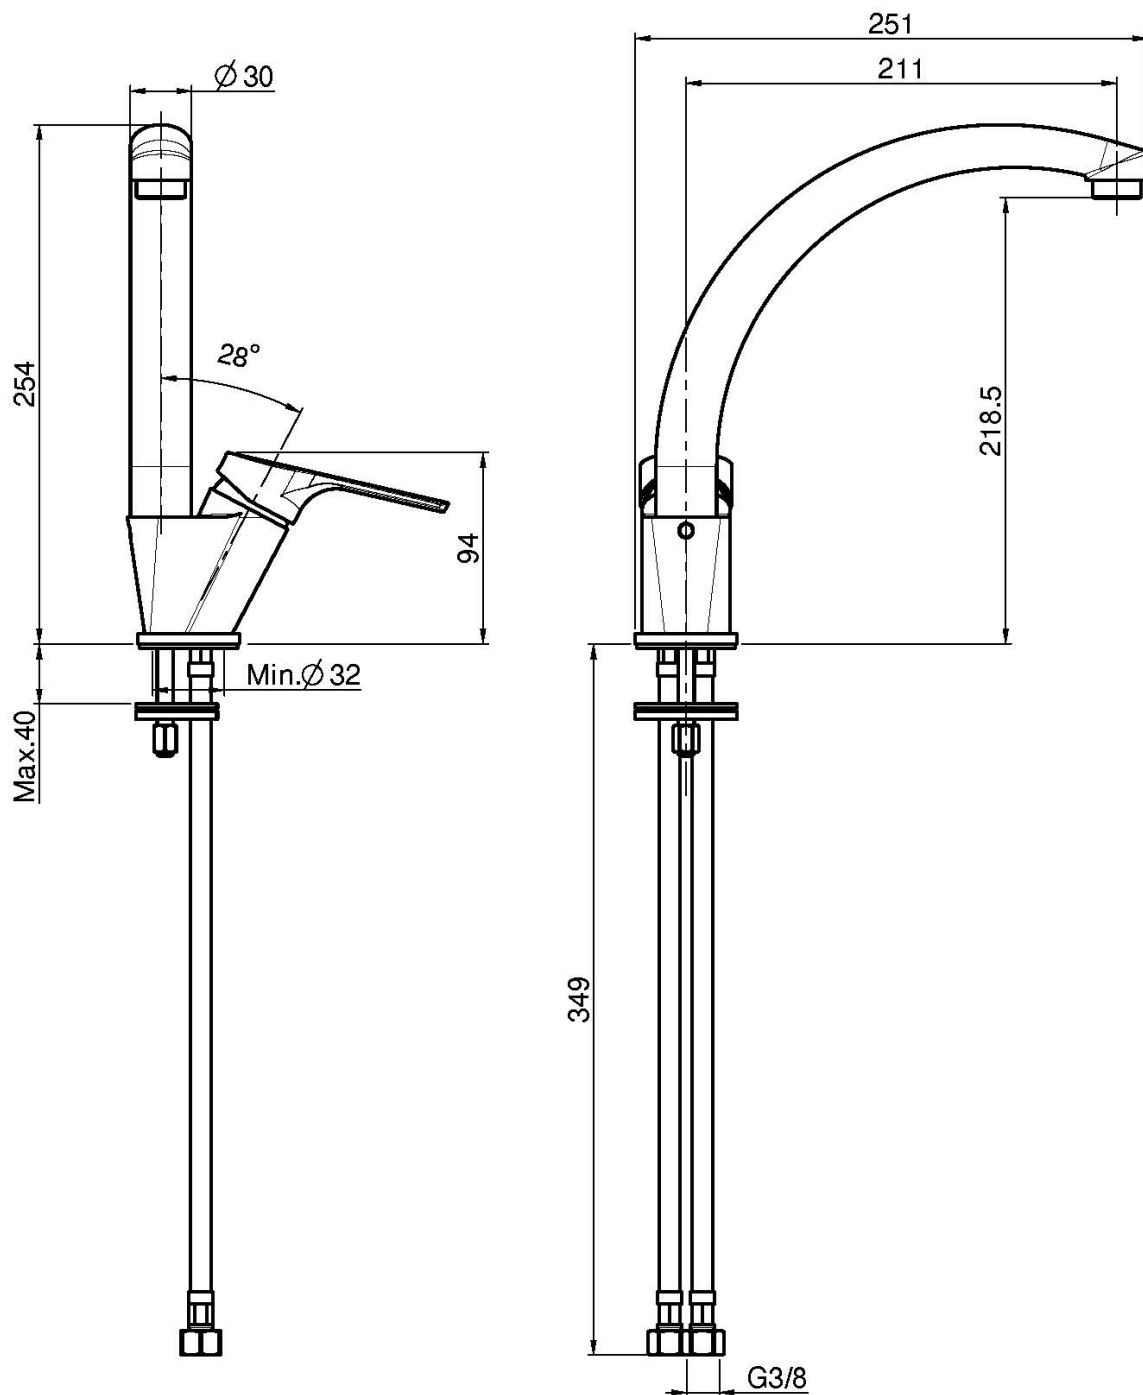

Codigo F3797/2

MONOMANDO FREGADERO SERIE 4

- 2 conexiones
- caño giratorio

Acabados

 CROMADO
CR

IMAGEN

Consulte las condiciones generales de venta en nuestra lista
de precios aplicable

This drawing is the property of FIMA Carlo Frattini. Any complete or partial reproduction, or any transmission to third party without FIMA Carlo Frattini authorization is forbidden.