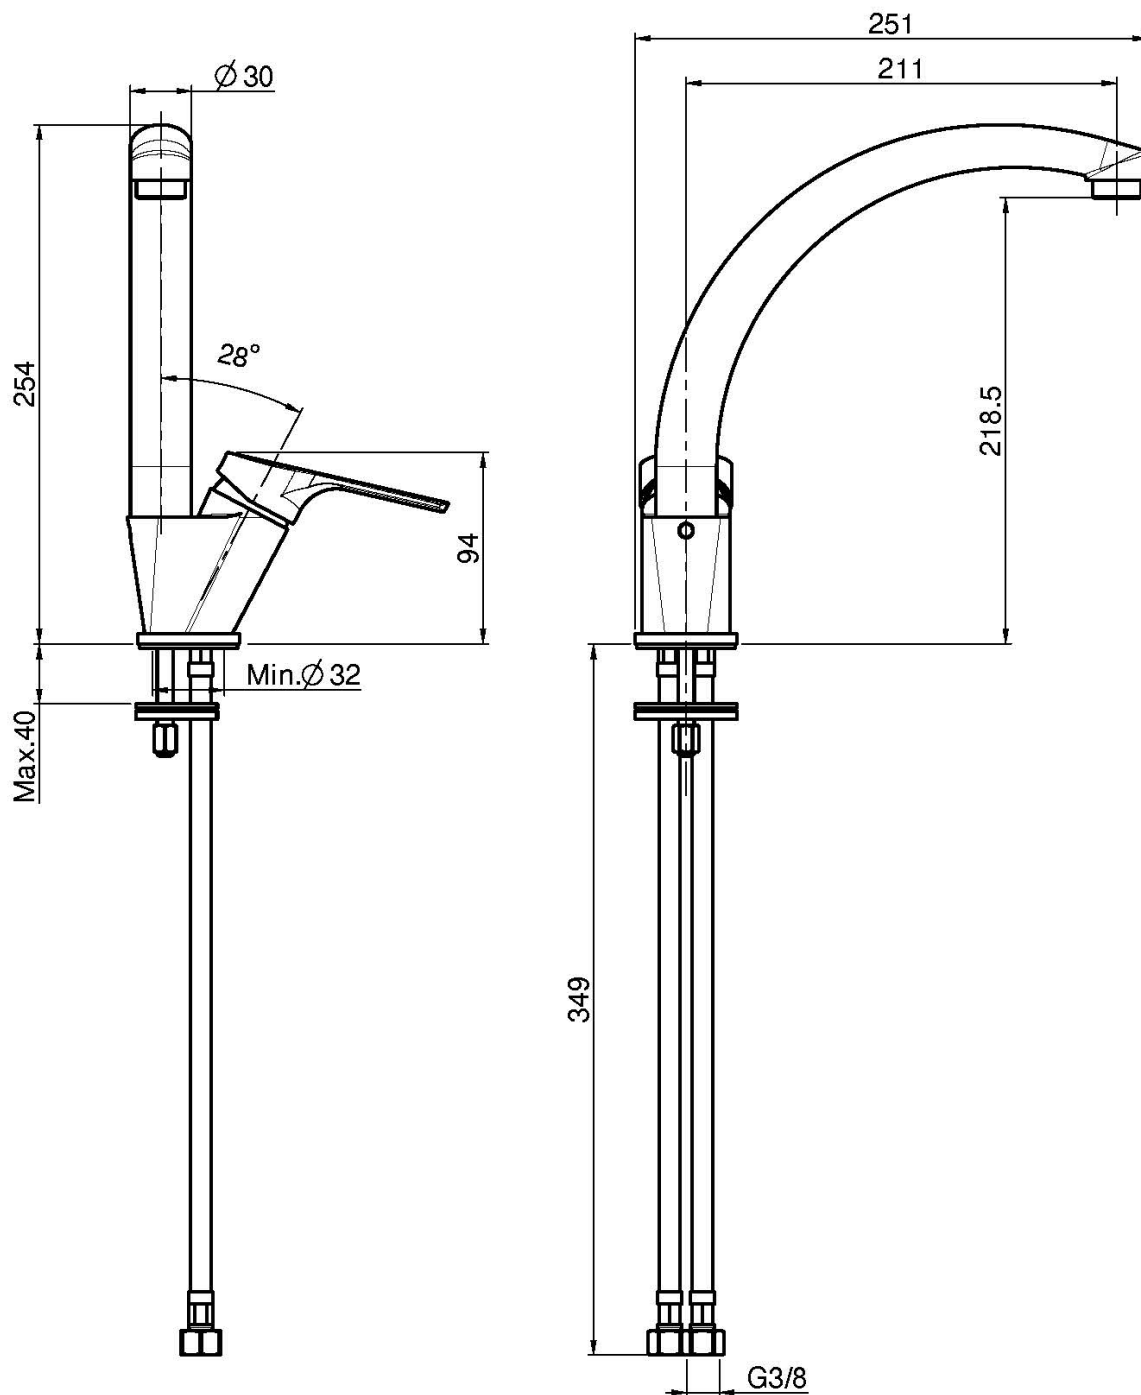

Codigo F3797/2

MONOMANDO FREGADERO SERIE 4

- 2 conexiones
- caño giratorio

Acabados

 CROMADO
CR

IMAGEN

Consulte las condiciones generales de venta en nuestra lista
de precios aplicable

This drawing is the property of FIMA Carlo Frattini. Any complete or partial reproduction, or any transmission to third party without FIMA Carlo Frattini authorization is forbidden.