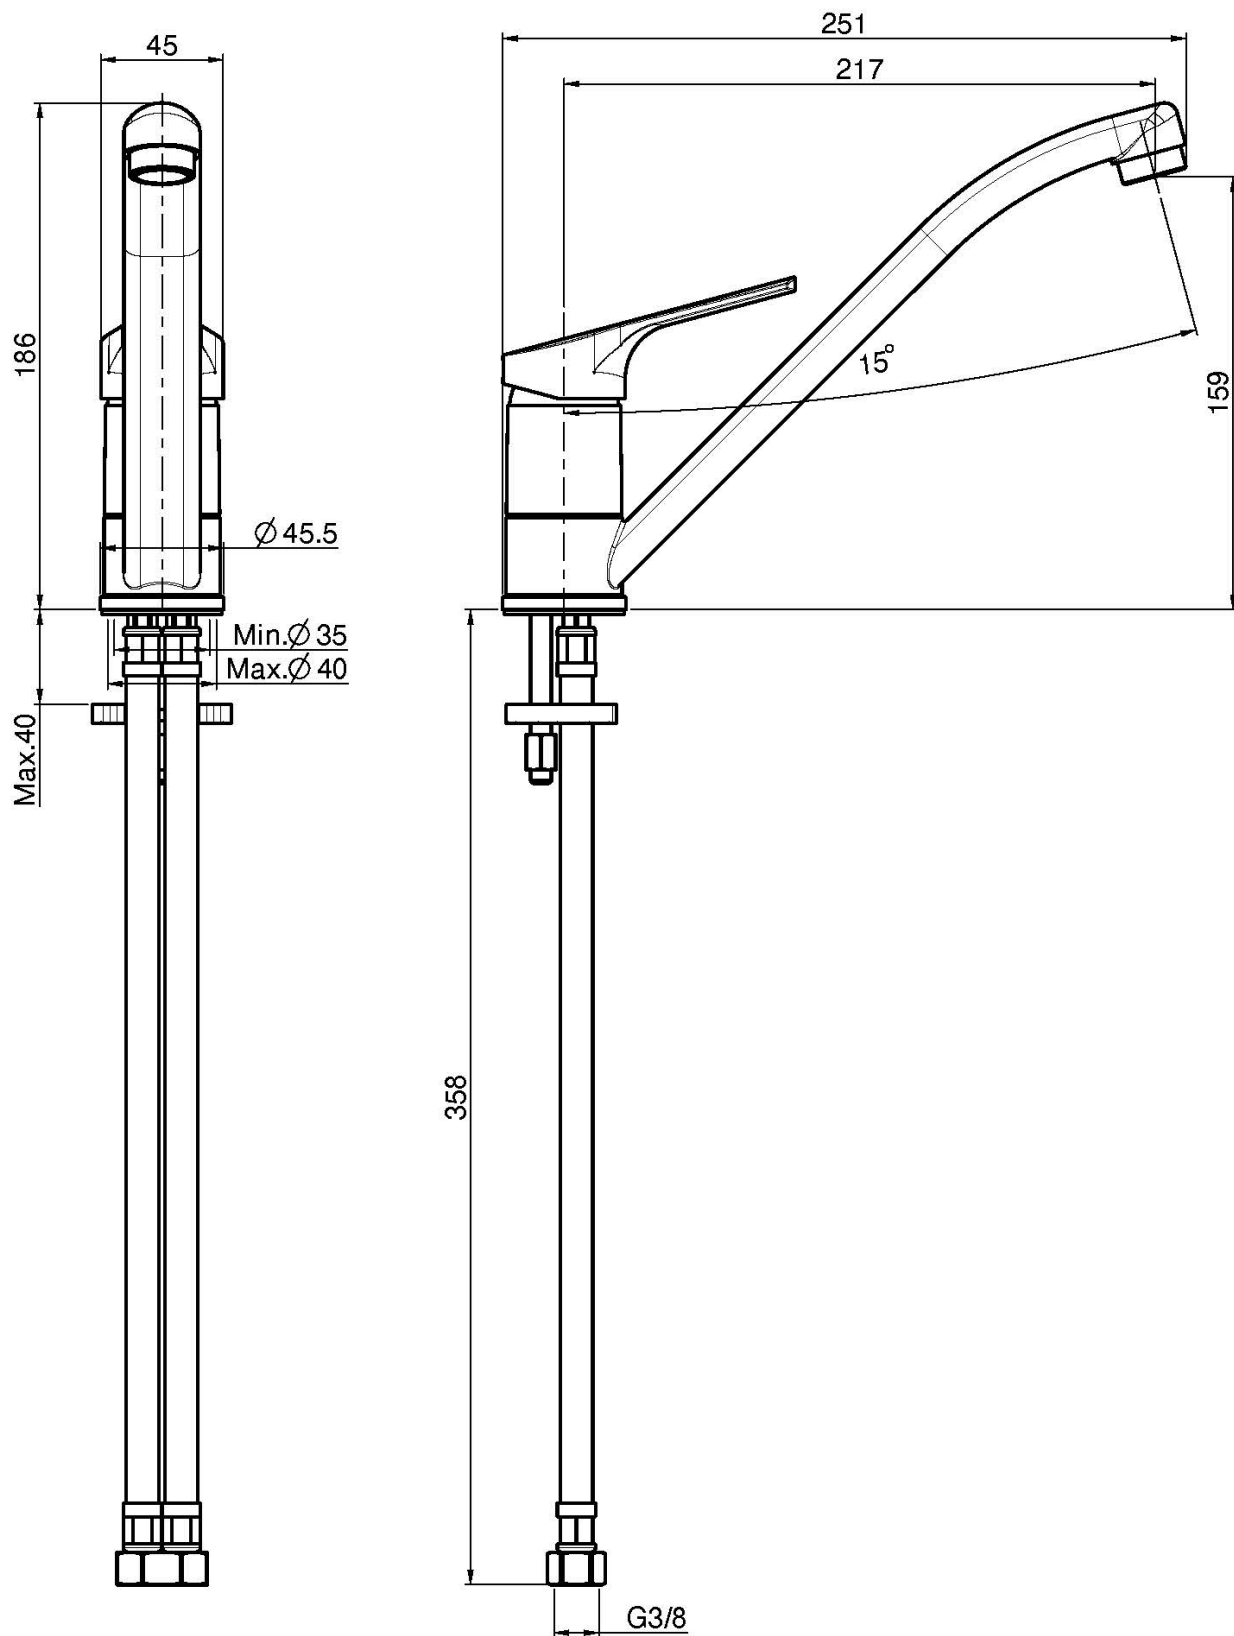

Codigo F3767

### MONOMANDO FREGADERO SERIE 4

- 2 conexiones
- caño giratorio

Acabados

 CROMADO  
CR

IMAGEN

Consulte las condiciones generales de venta en nuestra lista  
de precios aplicable

This drawing is the property of FIMA Carlo Frattini. Any complete or partial reproduction, or any transmission to third party without FIMA Carlo Frattini authorization is forbidden.