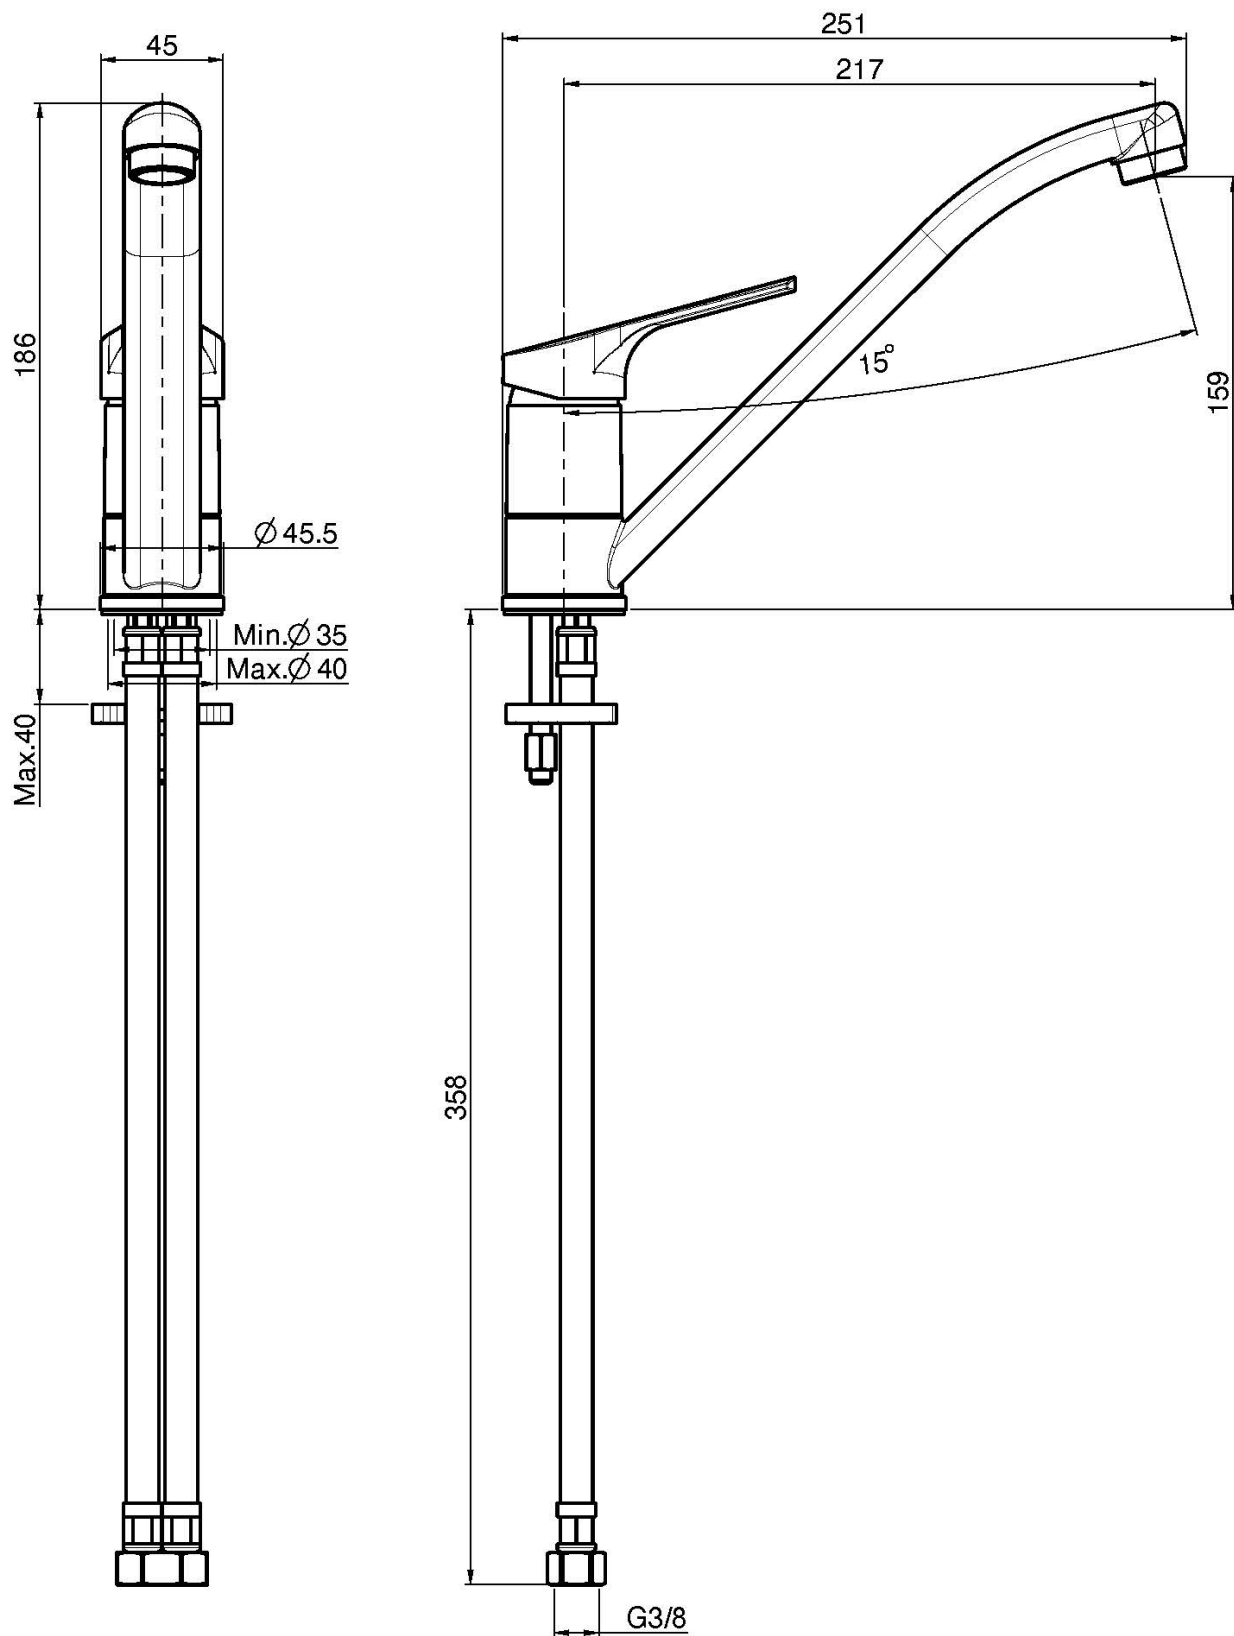

Codigo F3767

MONOMANDO FREGADERO SERIE 4

- 2 conexiones
- caño giratorio

Acabados

 CROMADO

IMAGEN

Consulte las condiciones generales de venta en nuestra lista
de precios aplicable

This drawing is the property of FIMA Carlo Frattini. Any complete or partial reproduction, or any transmission to third party without FIMA Carlo Frattini authorization is forbidden.