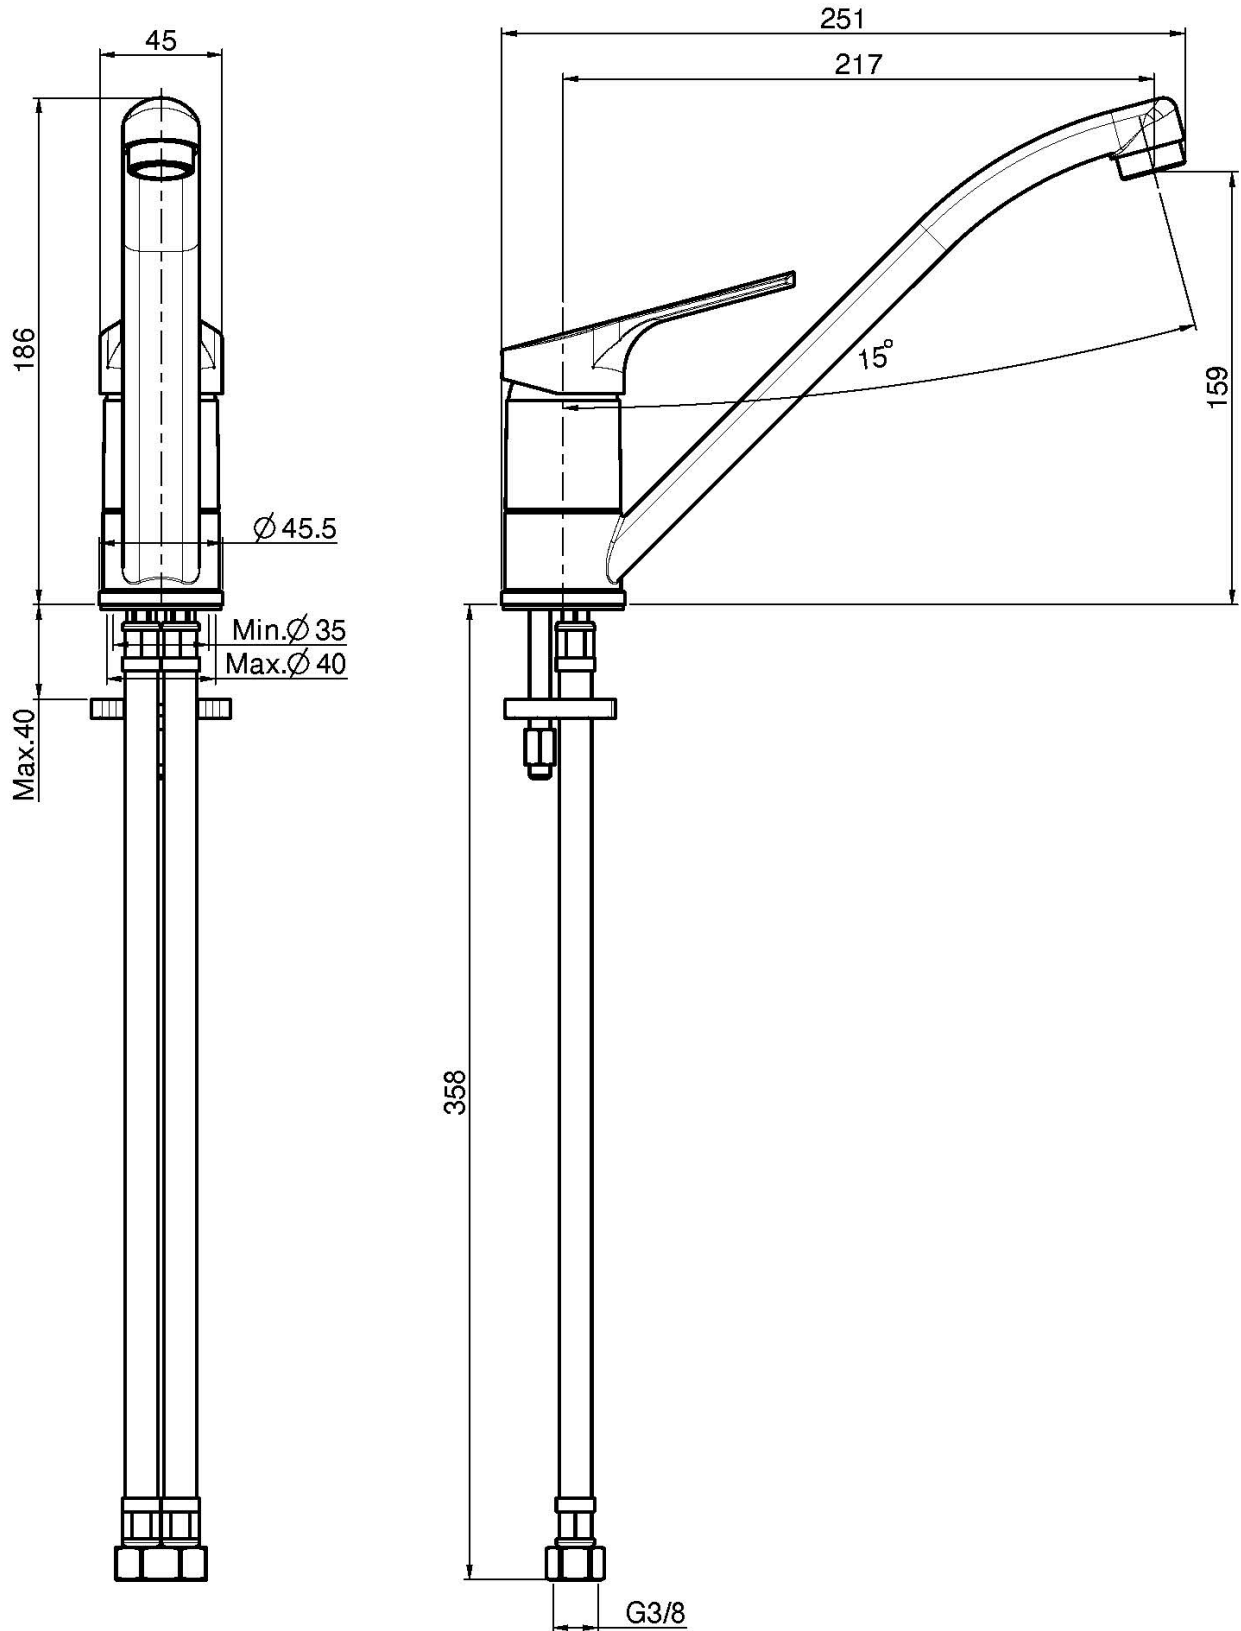

Codigo F3767

MONOMANDO FREGADERO SERIE 4

- 2 conexiones
- caño giratorio

Acabados

 CROMADO
CR

IMAGEN

Consulte las condiciones generales de venta en nuestra lista
de precios aplicable

This drawing is the property of FIMA Carlo Frattini. Any complete or partial reproduction, or any transmission to third party without FIMA Carlo Frattini authorization is forbidden.