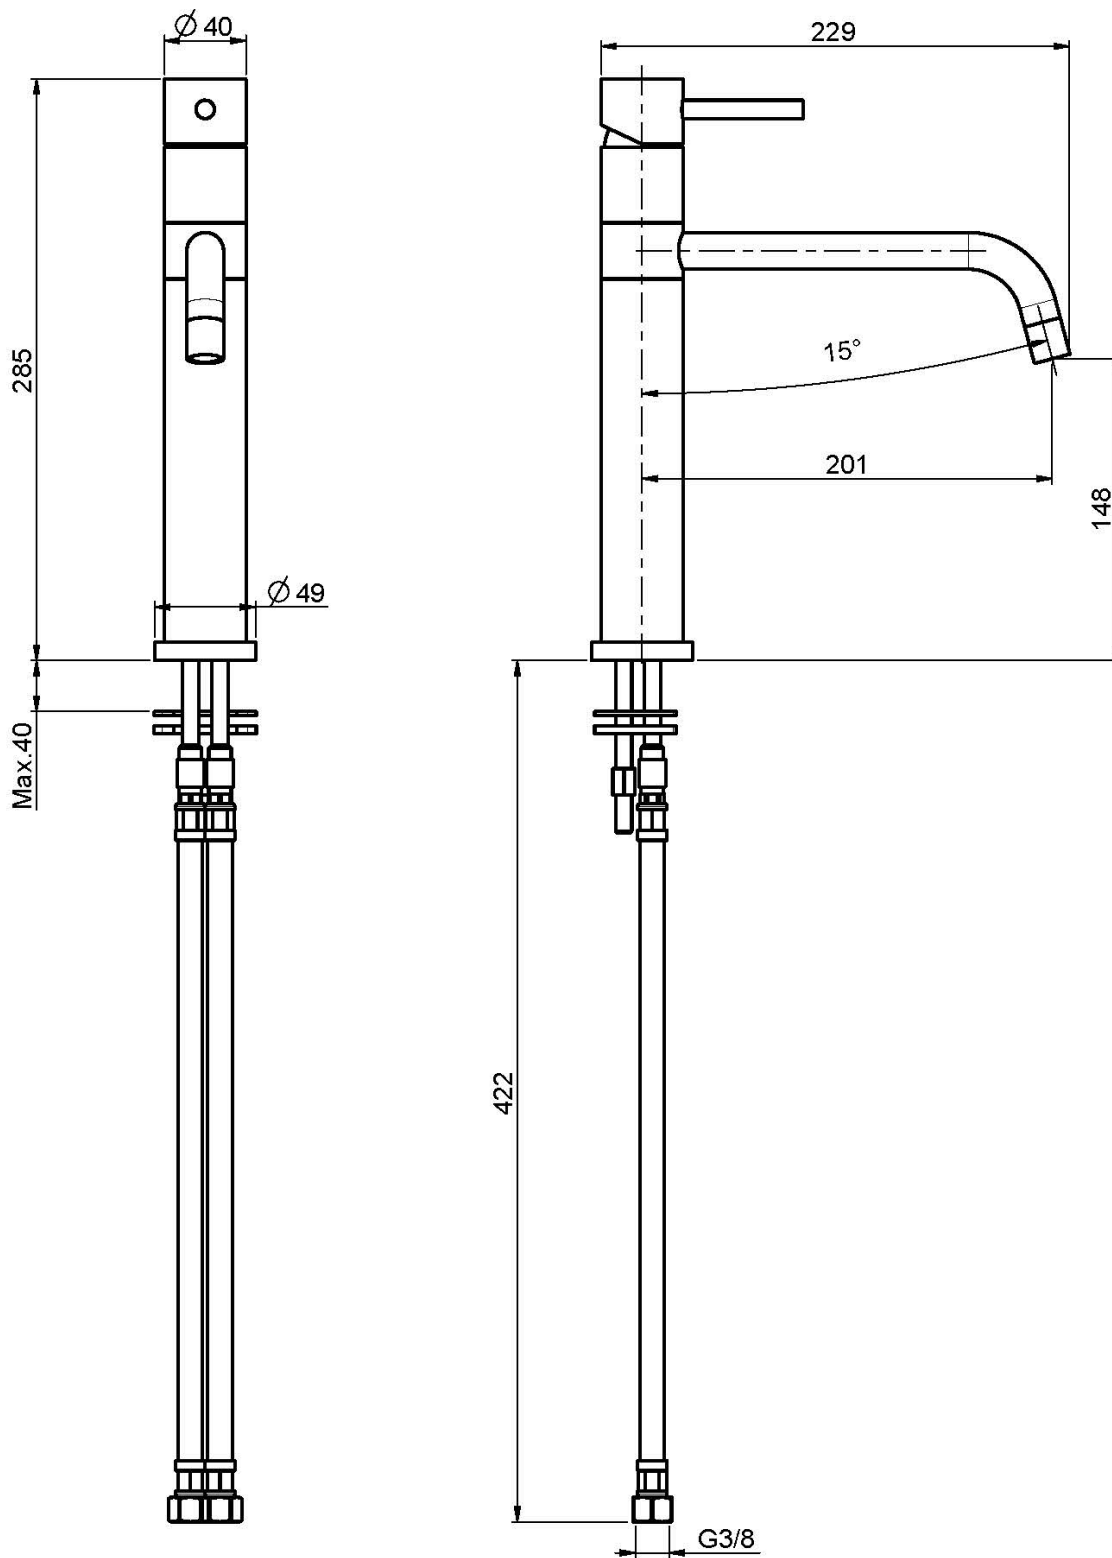

This drawing is the property of FIMA Carlo Frattini. Any complete or partial reproduction, or any transmission to third party without FIMA Carlo Frattini authorization is forbidden.