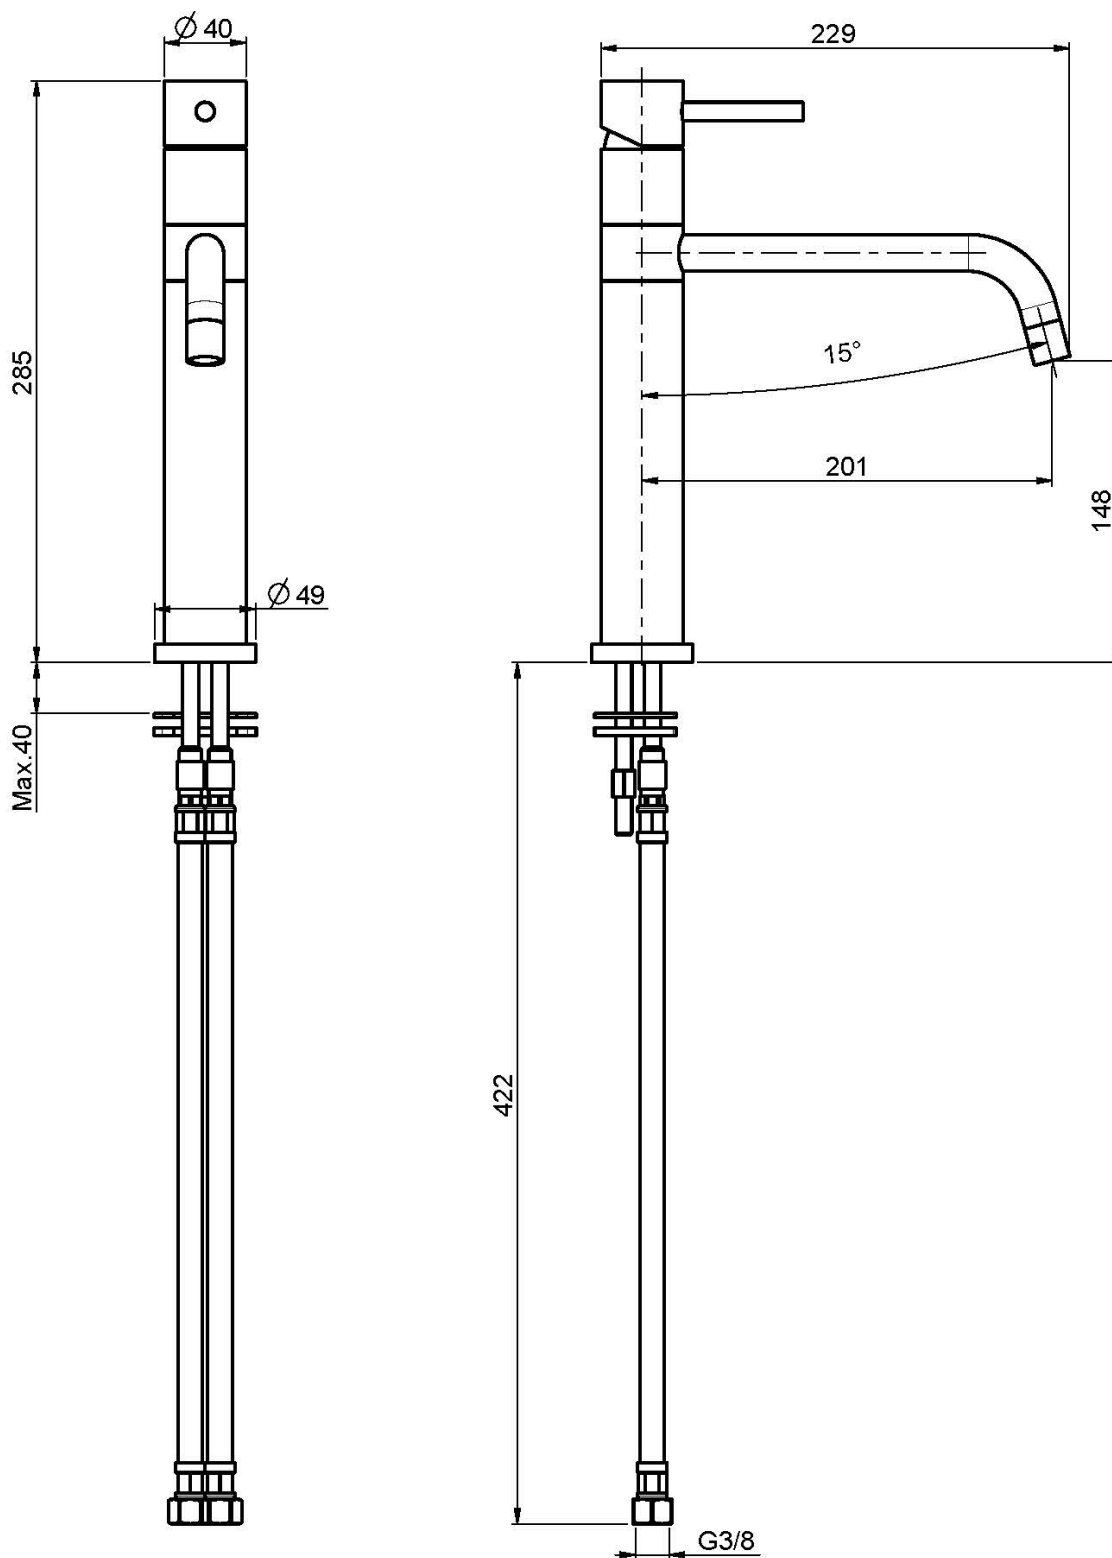

This drawing is the property of FIMA Carlo Frattini. Any complete or partial reproduction, or any transmission to third party without FIMA Carlo Frattini authorization is forbidden.