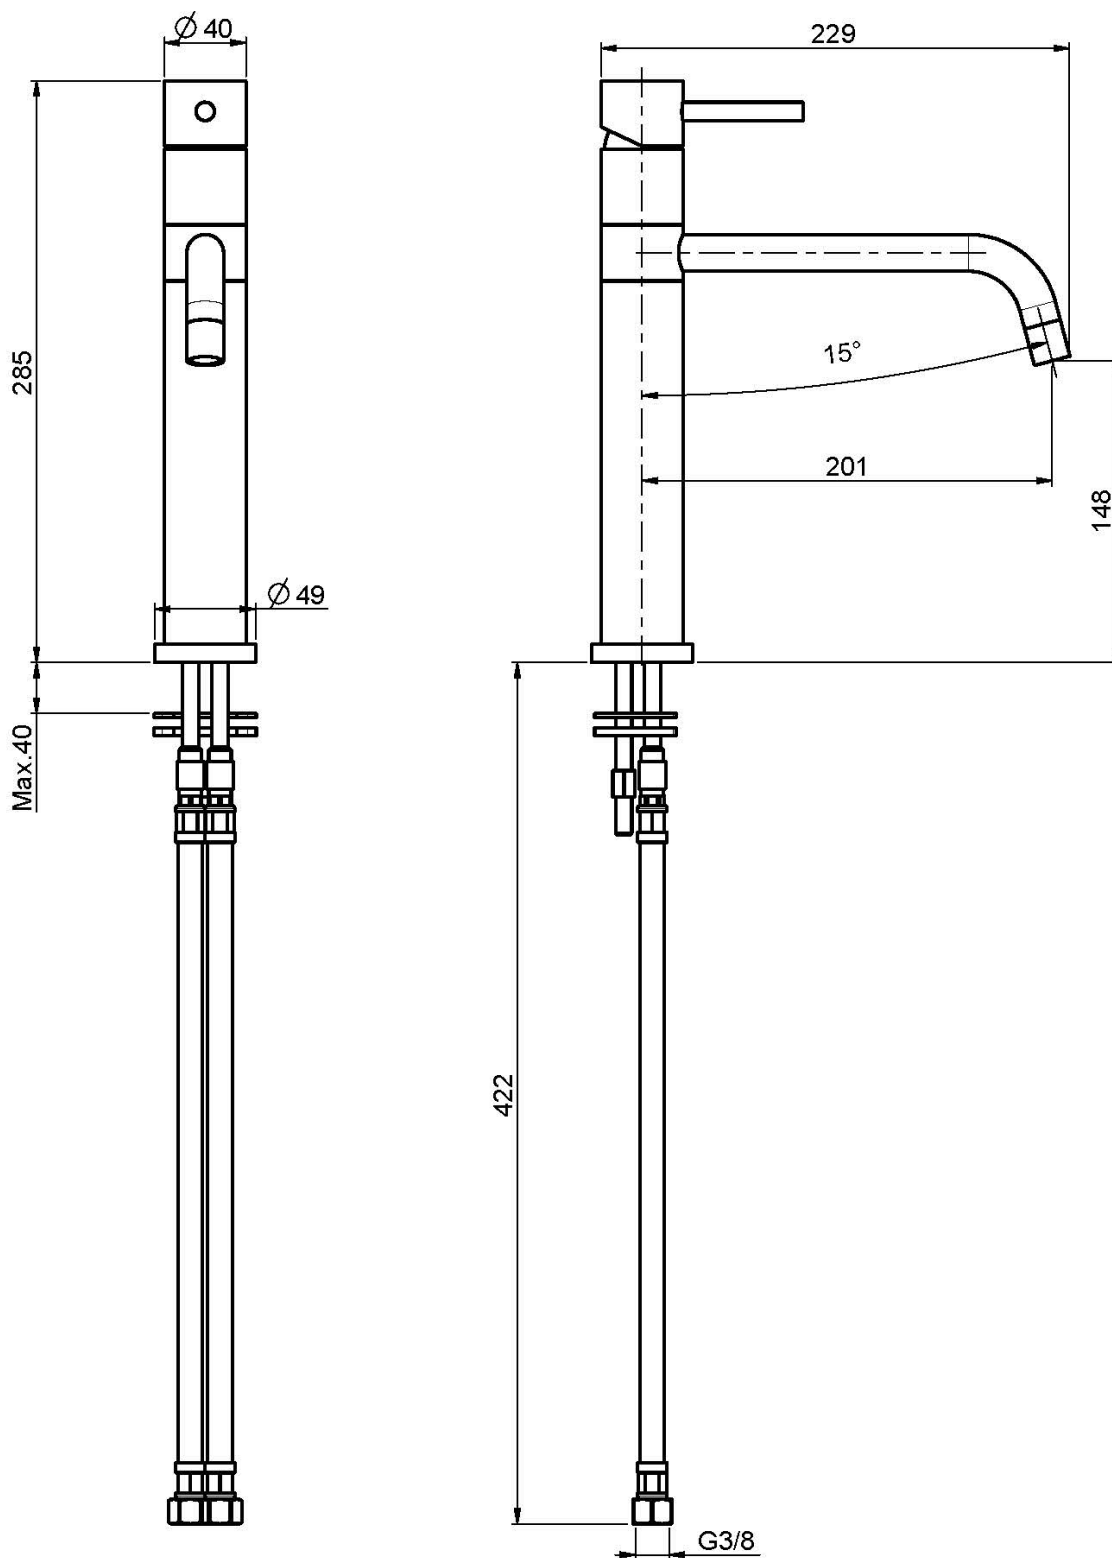

Codigo F3227

MONOMANDO FREGADERO SPILLO UP

- 2 conexiones
- caño giratorio

Acabados

-  CROMADO
CR
-  NÍQUEL SATINADO
SN
-  BLANCO MATE
BS
-  NEGRO MATE
NS

IMAGEN

Consulte las condiciones generales de venta en nuestra lista
de precios aplicable