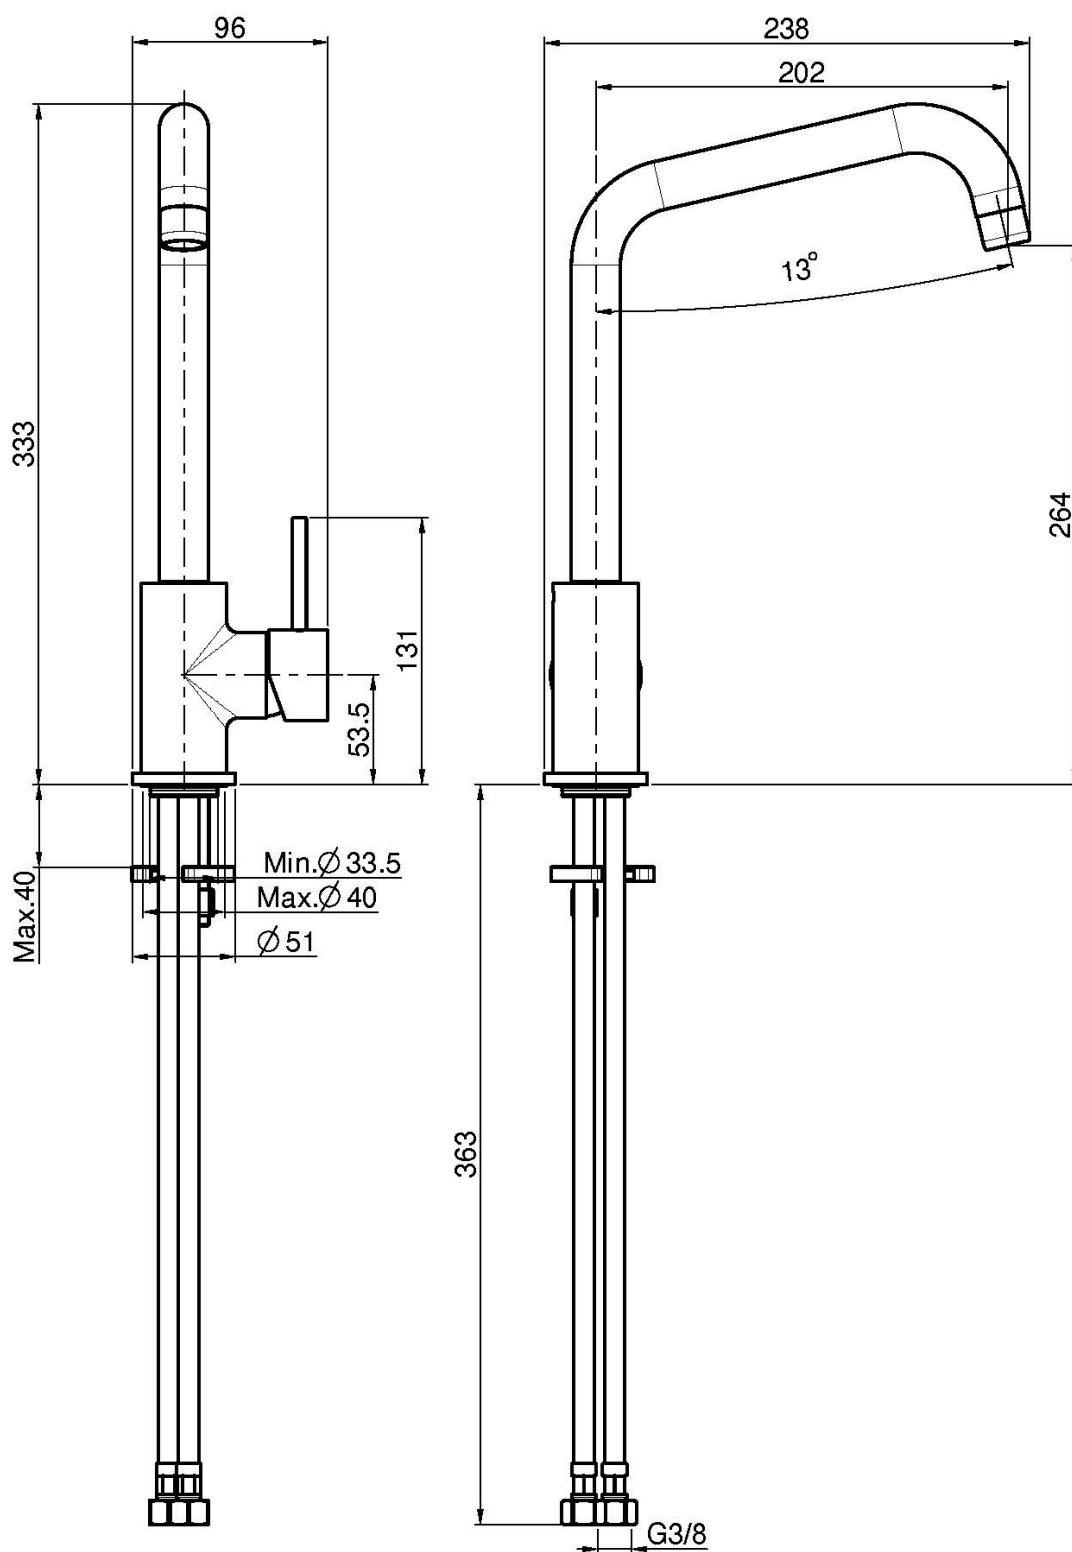

This drawing is the property of FIMA Carlo Frattini. Any complete or partial reproduction, or any transmission to third party without FIMA Carlo Frattini authorization is forbidden.