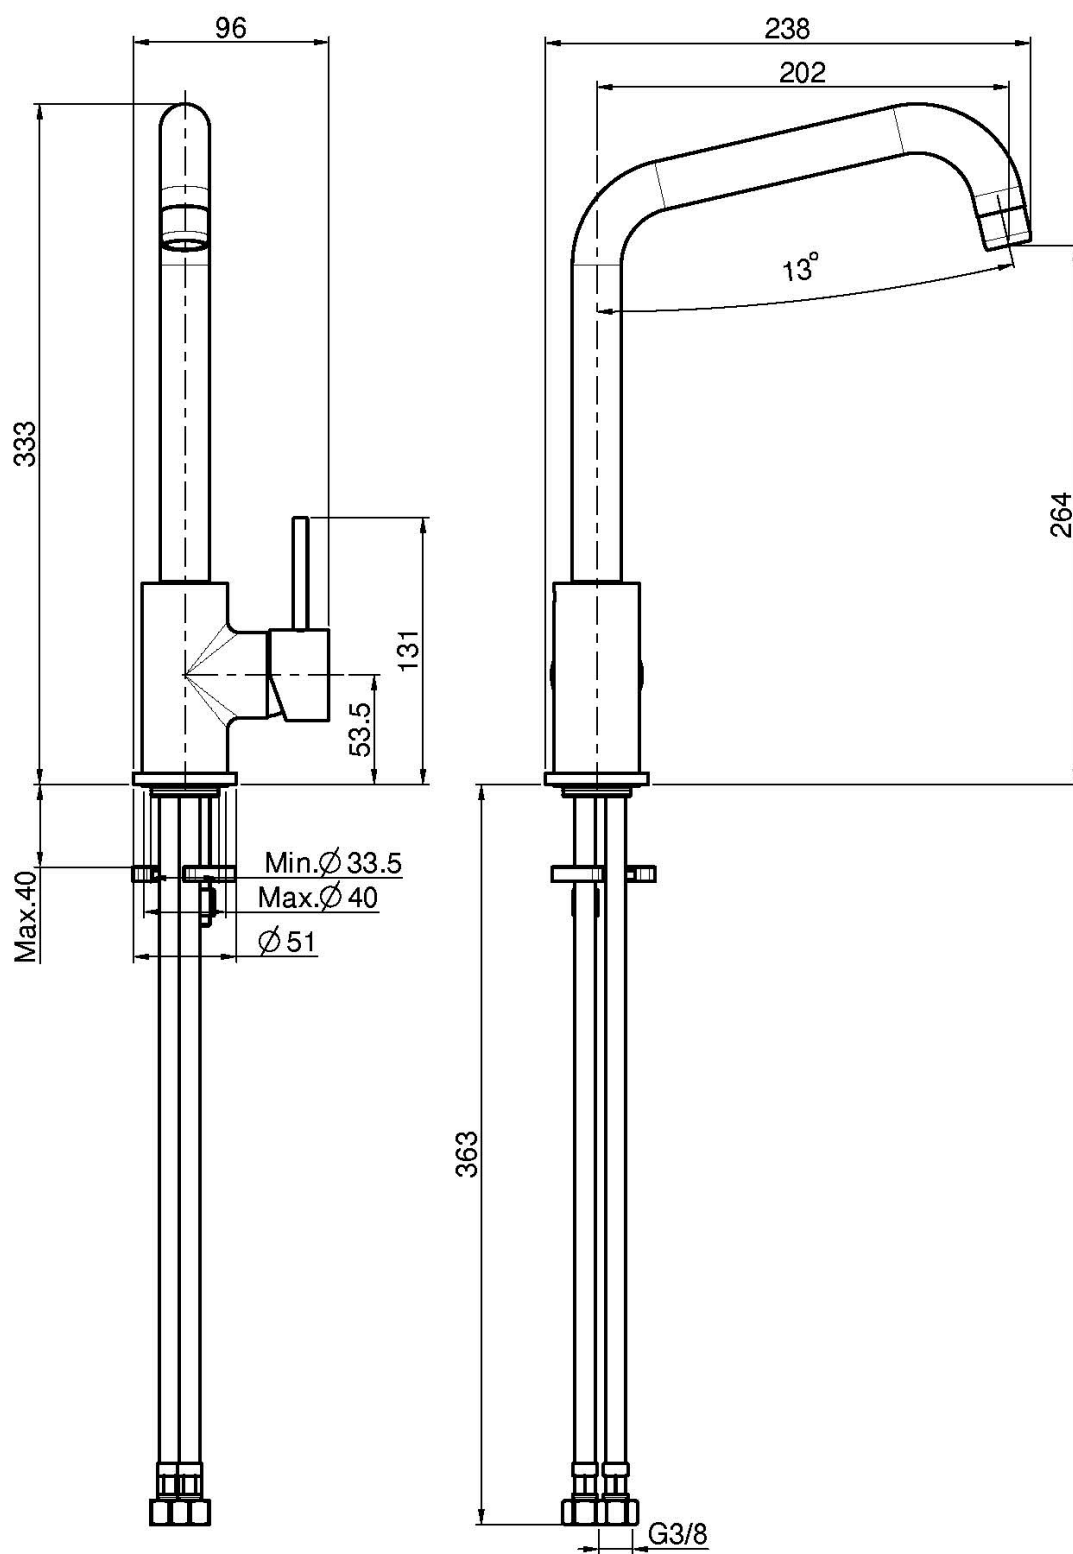

This drawing is the property of FIMA Carlo Frattini. Any complete or partial reproduction, or any transmission to third party without FIMA Carlo Frattini authorization is forbidden.