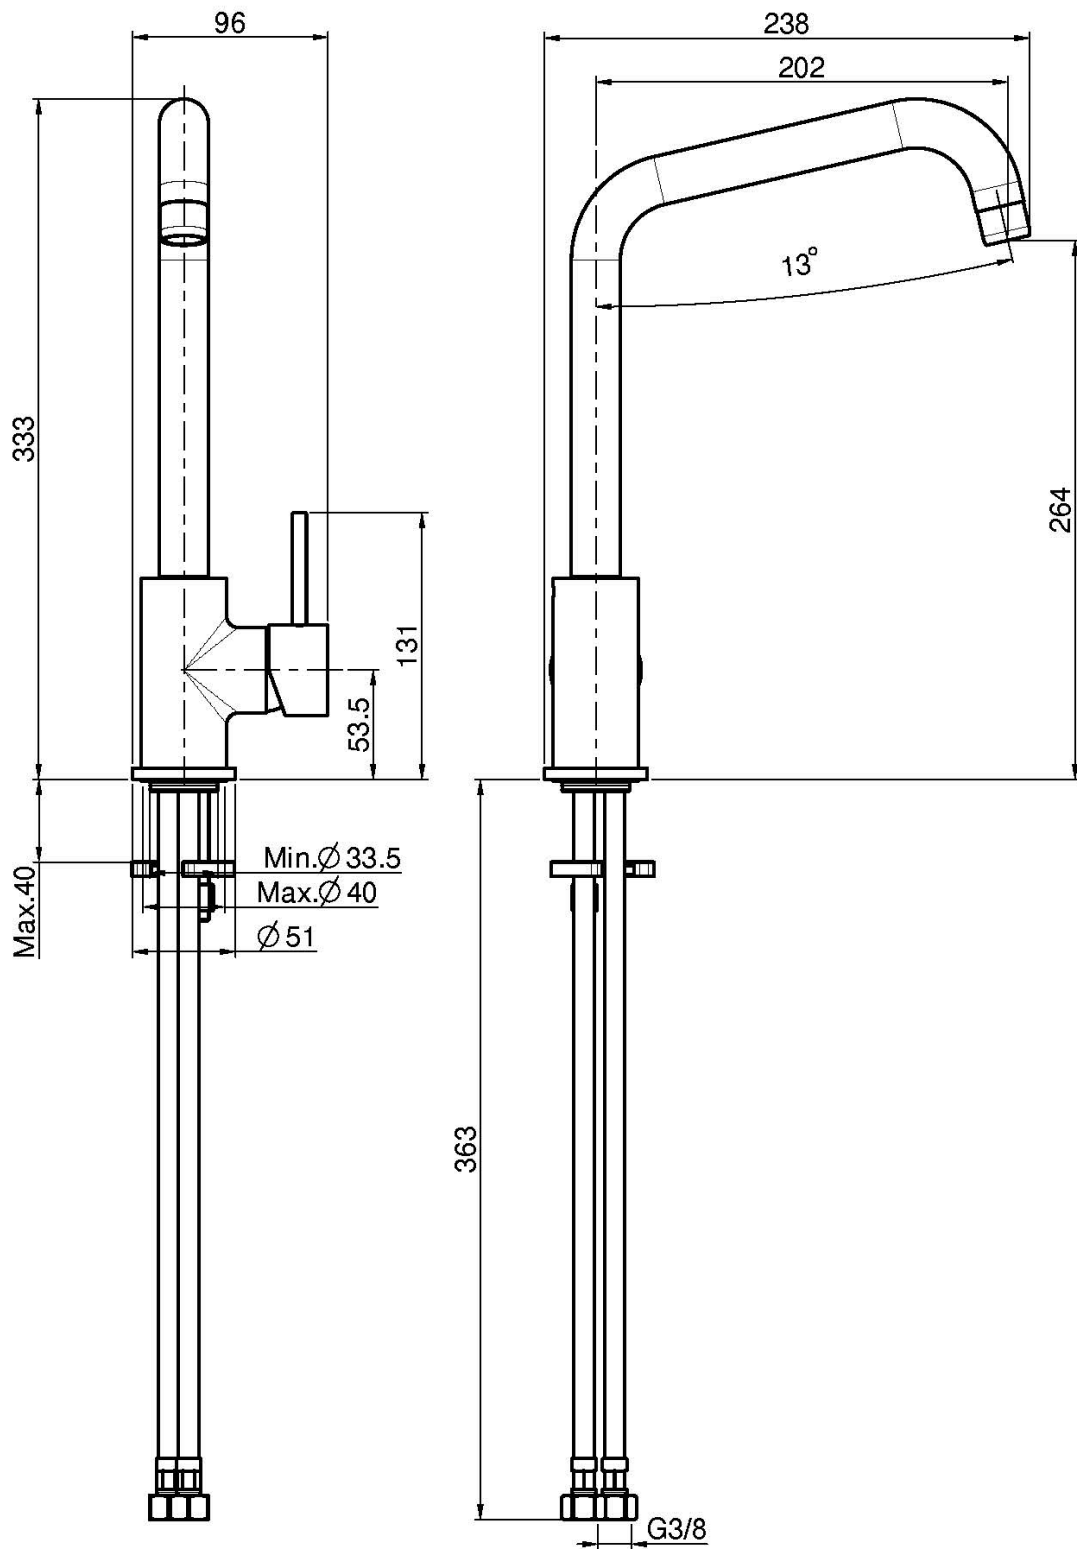

This drawing is the property of FIMA Carlo Frattini. Any complete or partial reproduction, or any transmission to third party without FIMA Carlo Frattini authorization is forbidden.