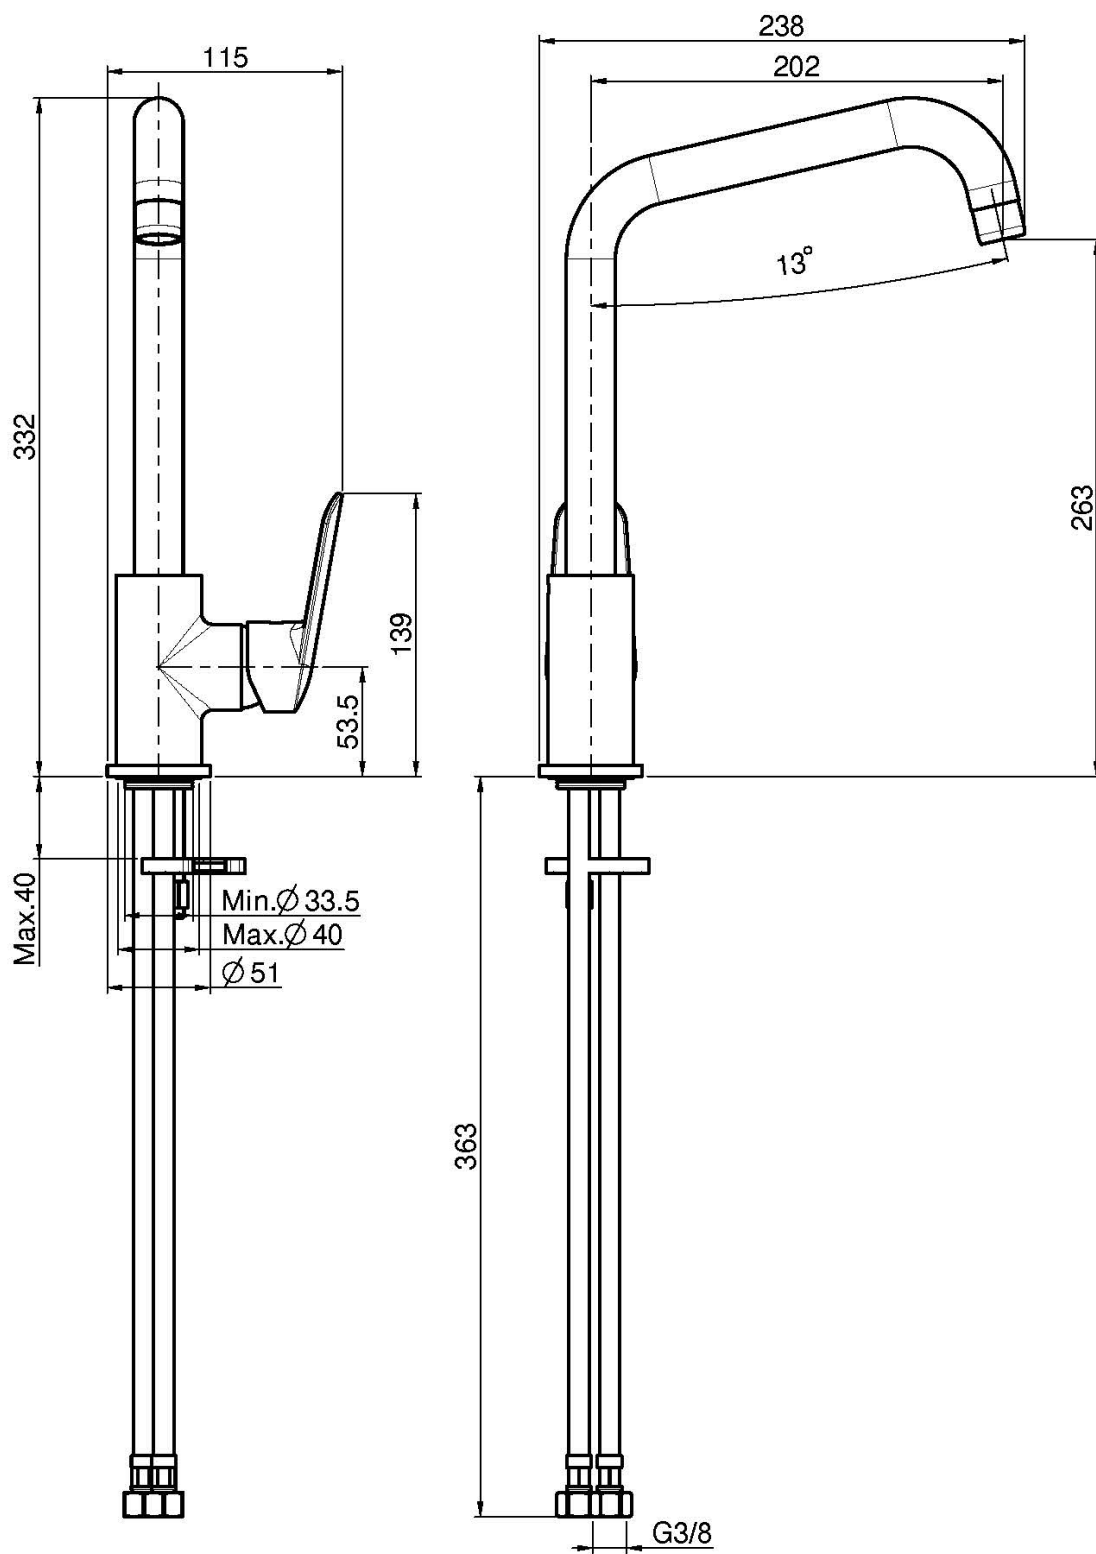

Codigo F3007/1R

MONOMANDO FREGADERO SPOT

- caño giratorio
- 2 conexiones

Acabados

 CROMADO
CR

IMAGEN

Consulte las condiciones generales de venta en nuestra lista
de precios aplicable

This drawing is the property of FIMA Carlo Frattini. Any complete or partial reproduction, or any transmission to third party without FIMA Carlo Frattini authorization is forbidden.