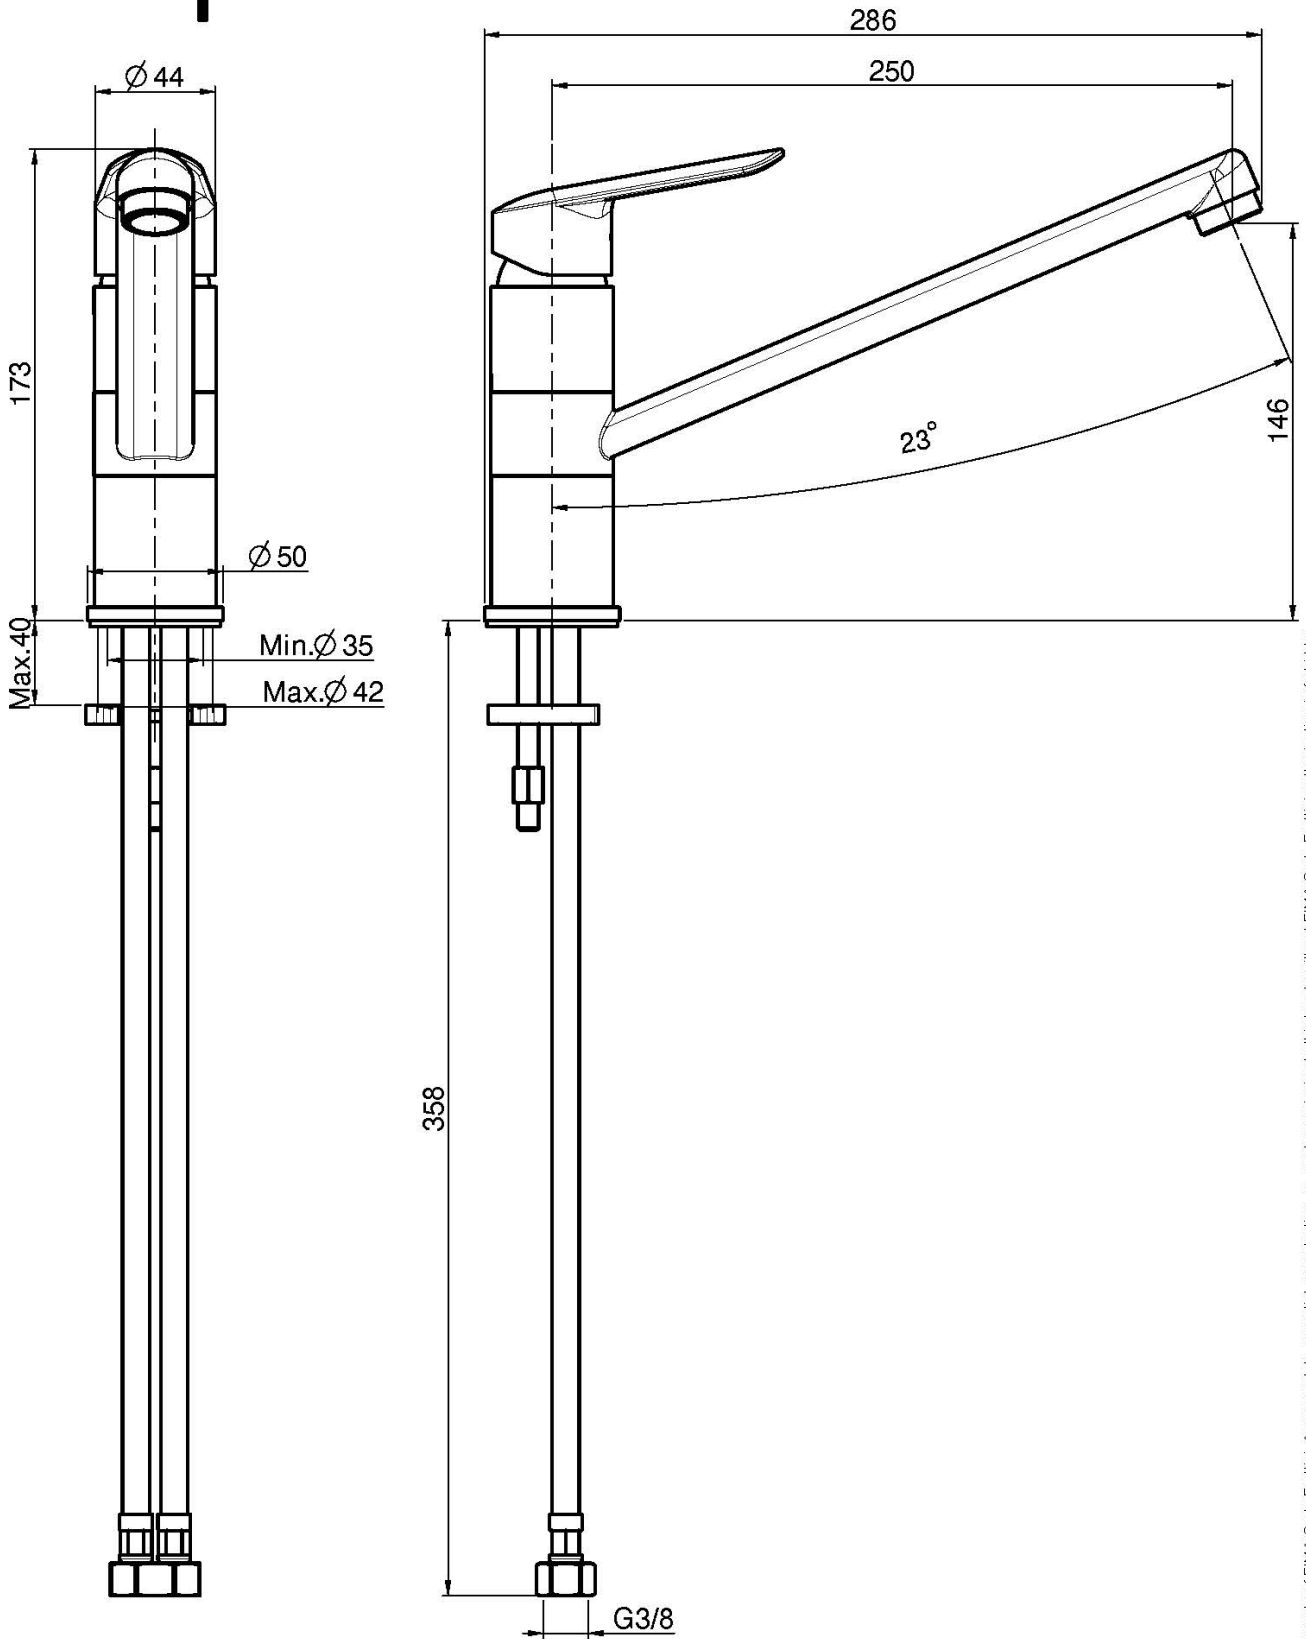

Codigo F3007

### MONOMANDO FREGADERO SPOT

- caño giratorio
- 2 conexiones

Acabados

 CROMADO  
CR

IMAGEN

Consulte las condiciones generales de venta en nuestra lista  
de precios aplicable

This drawing is the property of FIMA Carlo Frattini. Any complete or partial reproduction, or any transmission to third party without FIMA Carlo Frattini authorization is forbidden.