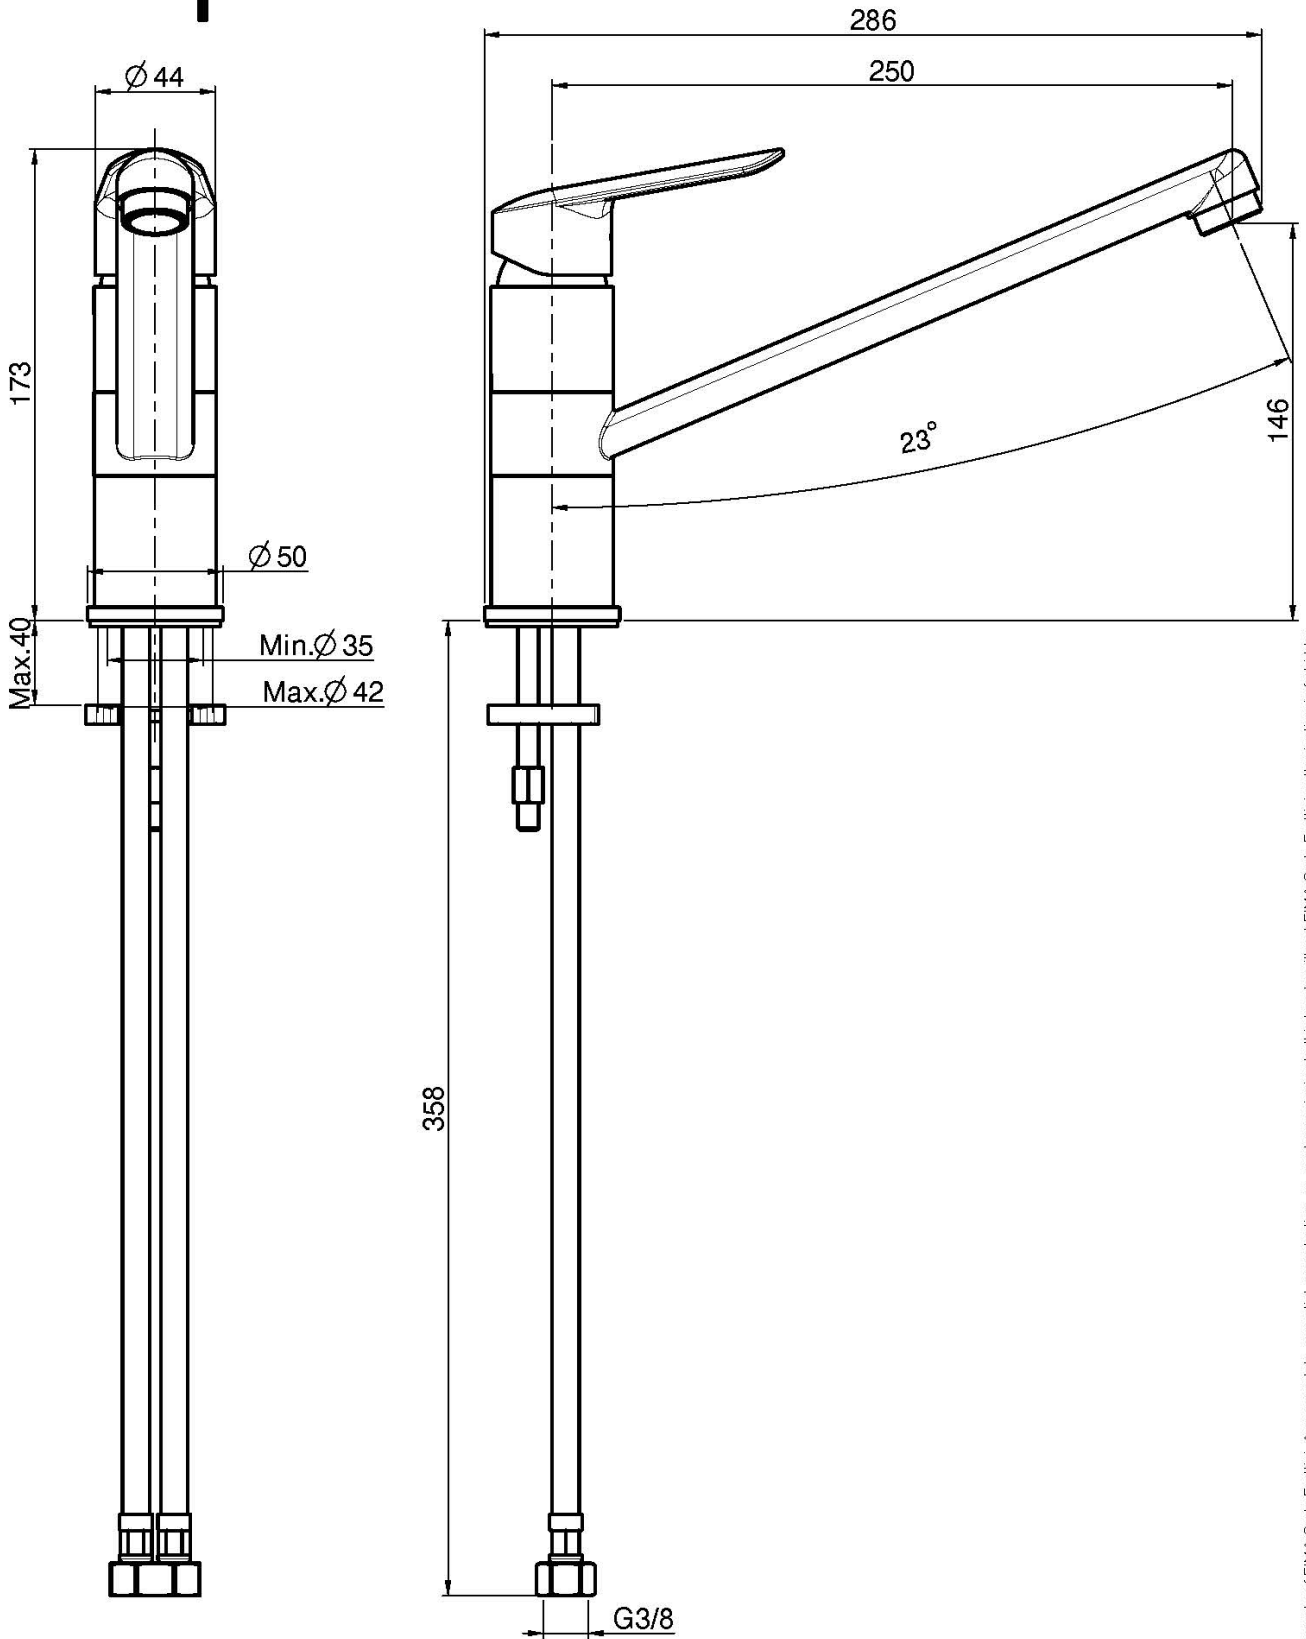

Codigo F3007

MONOMANDO FREGADERO SPOT

- caño giratorio
- 2 conexiones

Acabados

 CROMADO
CR

IMAGEN

Consulte las condiciones generales de venta en nuestra lista
de precios aplicable

This drawing is the property of FIMA Carlo Frattini. Any complete or partial reproduction, or any transmission to third party without FIMA Carlo Frattini authorization is forbidden.