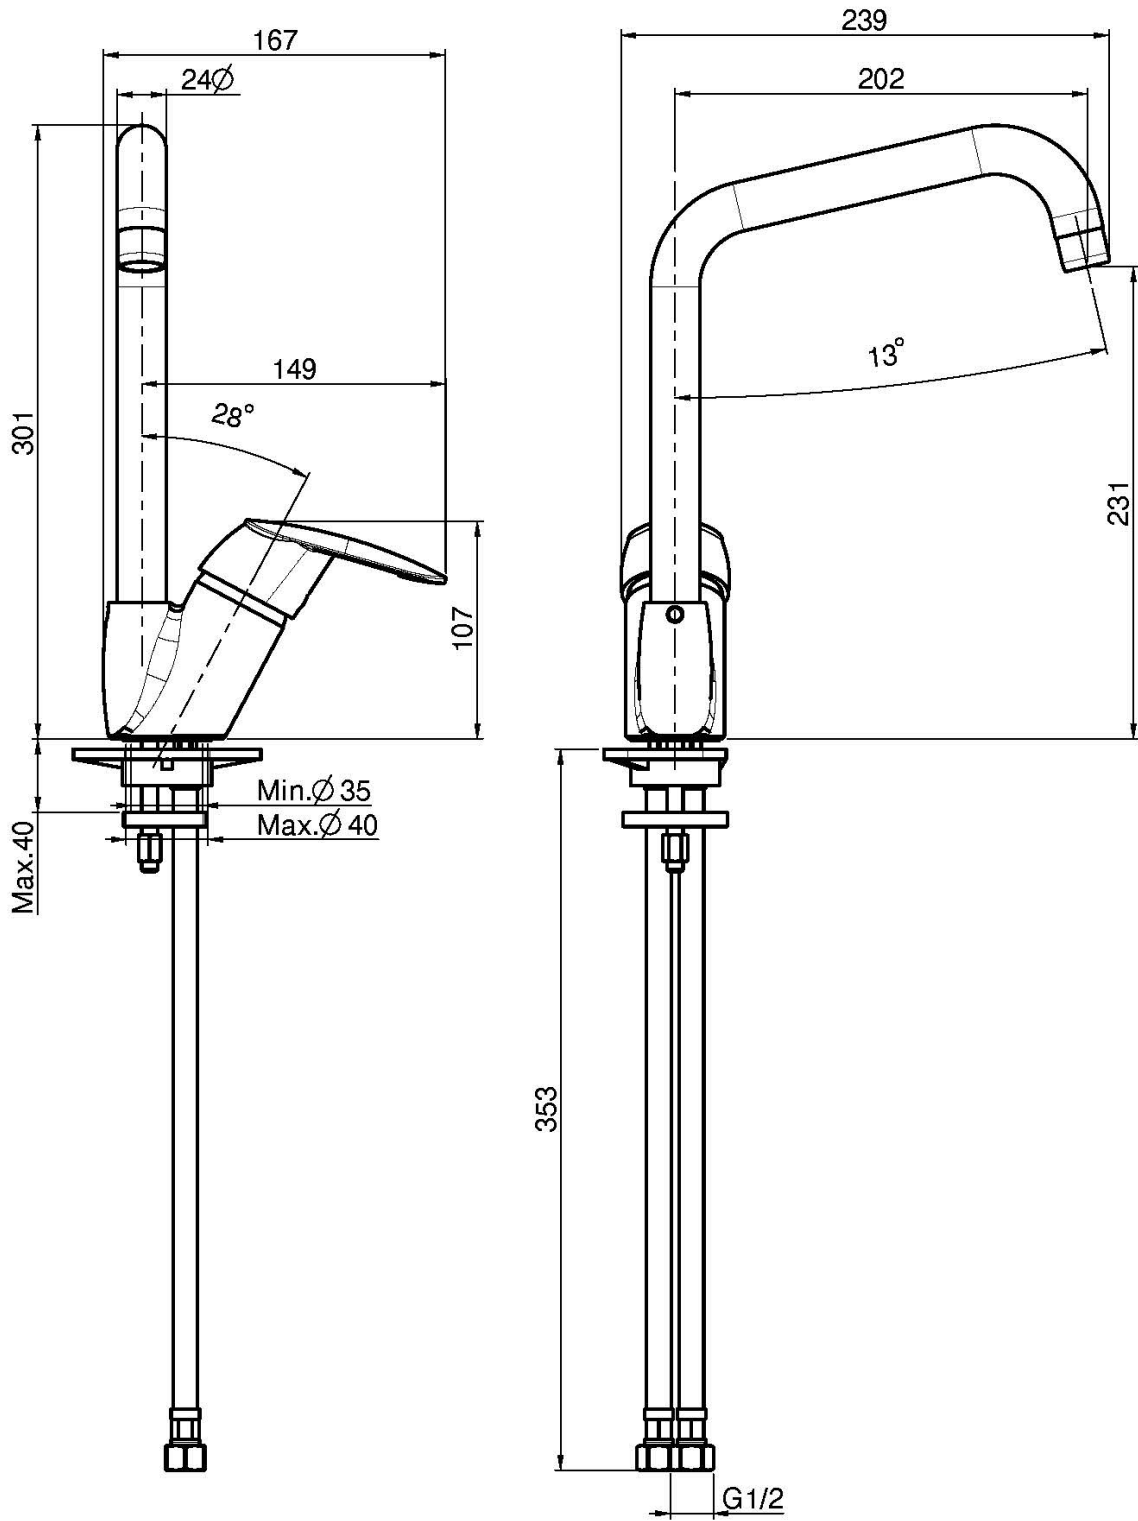

## MONOMANDO FREGADERO

- 2 conexiones
- caño giratorio

Acabados

 CROMADO  
CR

IMAGEN

Consulte las condiciones generales de venta en nuestra lista  
de precios aplicable

This drawing is the property of FIMA Carlo Frattini. Any complete or partial reproduction, or any transmission to third party without FIMA Carlo Frattini authorization is forbidden.