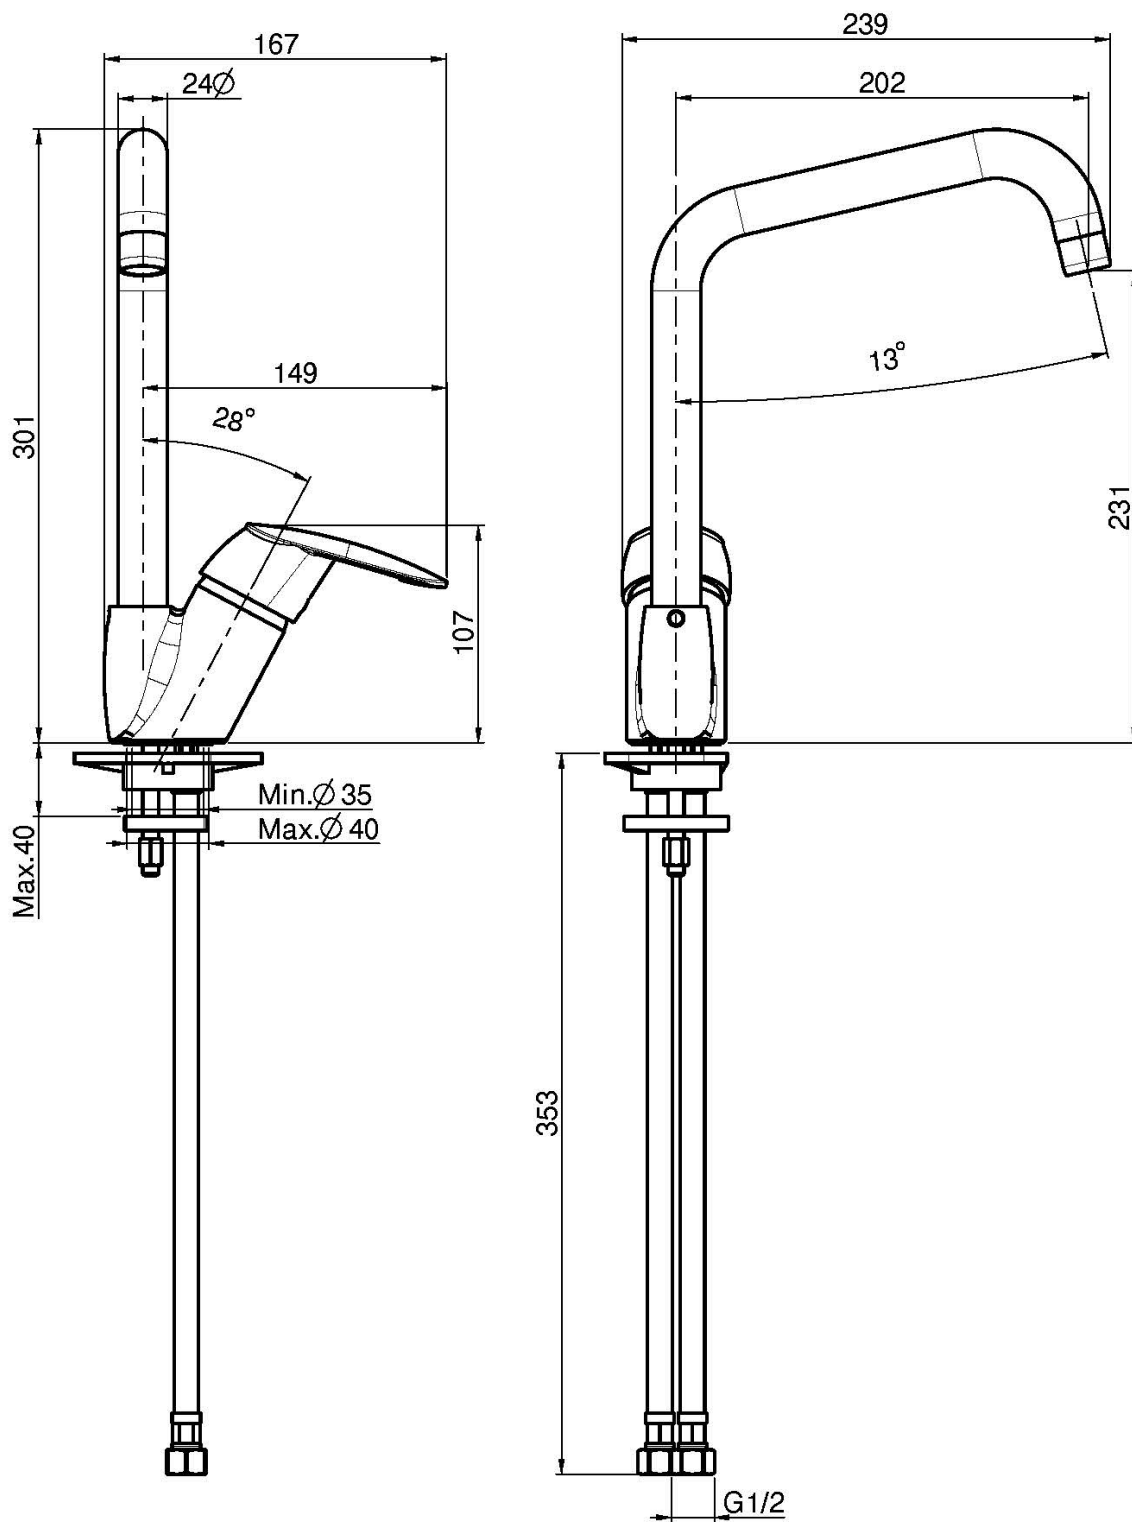

Codigo F3207/1

MONOMANDO FREGADERO

- 2 conexiones
- caño giratorio

Acabados

 CROMADO
CR

IMAGEN

Consulte las condiciones generales de venta en nuestra lista
de precios aplicable

This drawing is the property of FIMA Carlo Frattini. Any complete or partial reproduction, or any transmission to third party without FIMA Carlo Frattini authorization is forbidden.