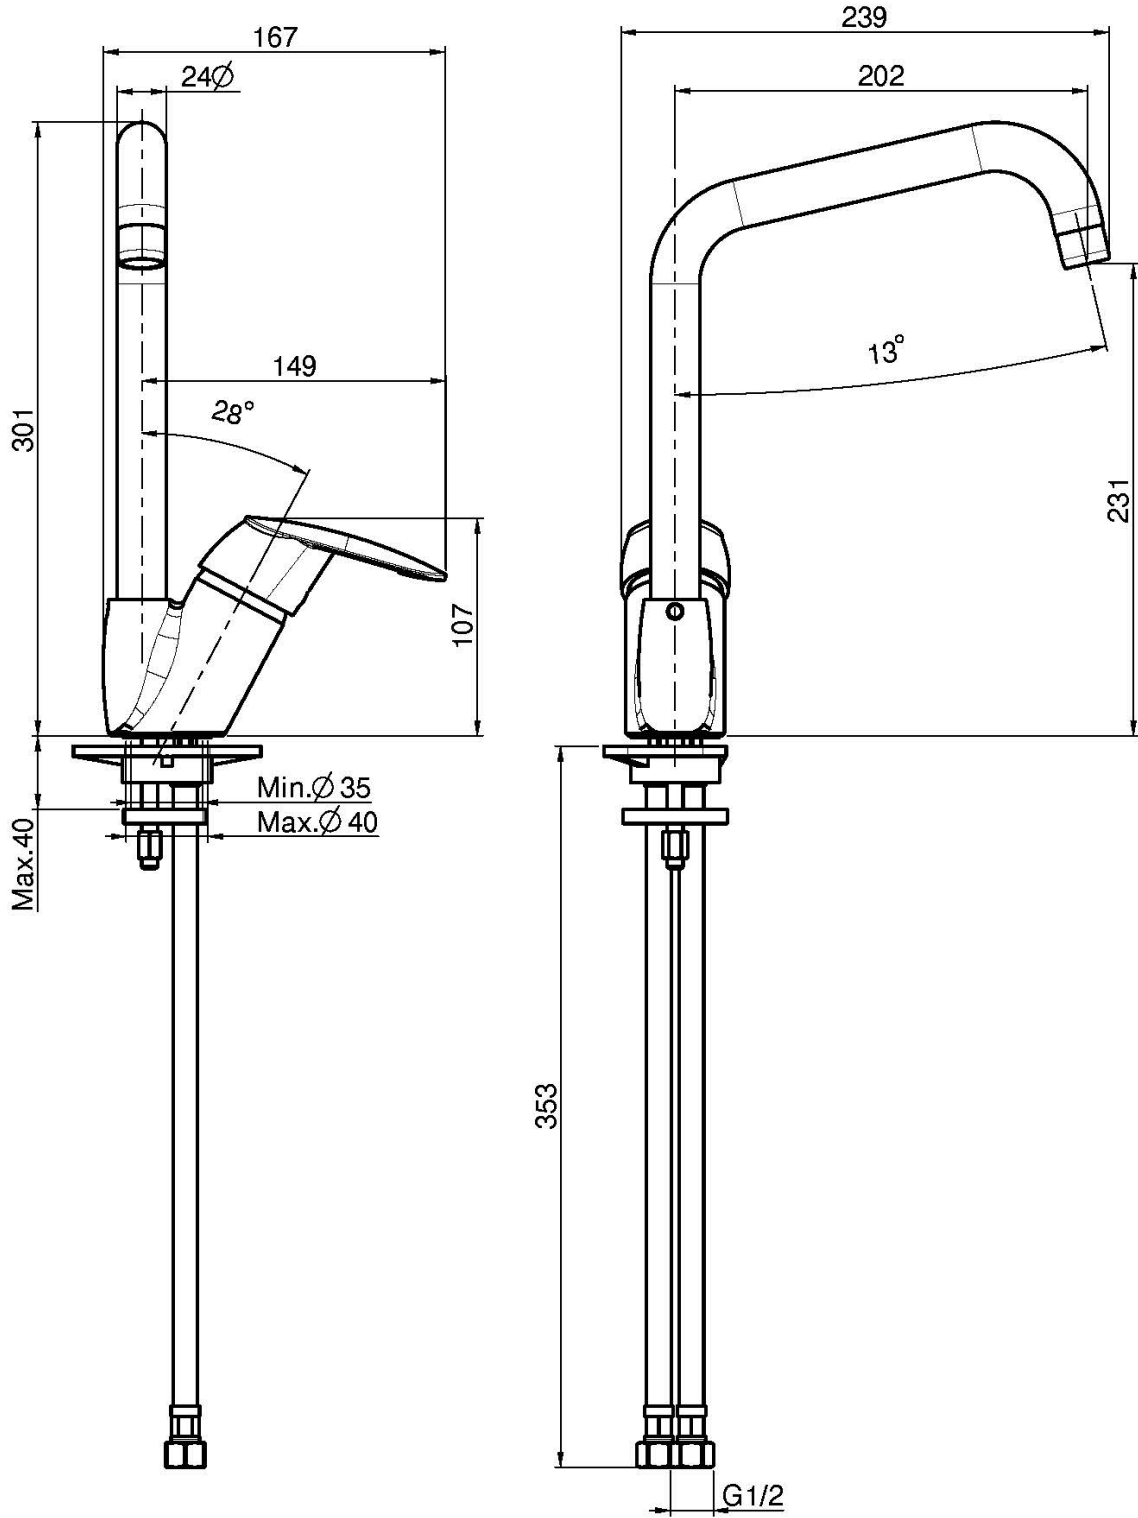

Codigo F3207/1

MONOMANDO FREGADERO

- 2 conexiones
- caño giratorio

Acabados

 CROMADO
CR

IMAGEN

Consulte las condiciones generales de venta en nuestra lista
de precios aplicable

This drawing is the property of FIMA Carlo Frattini. Any complete or partial reproduction, or any transmission to third party without FIMA Carlo Frattini authorization is forbidden.