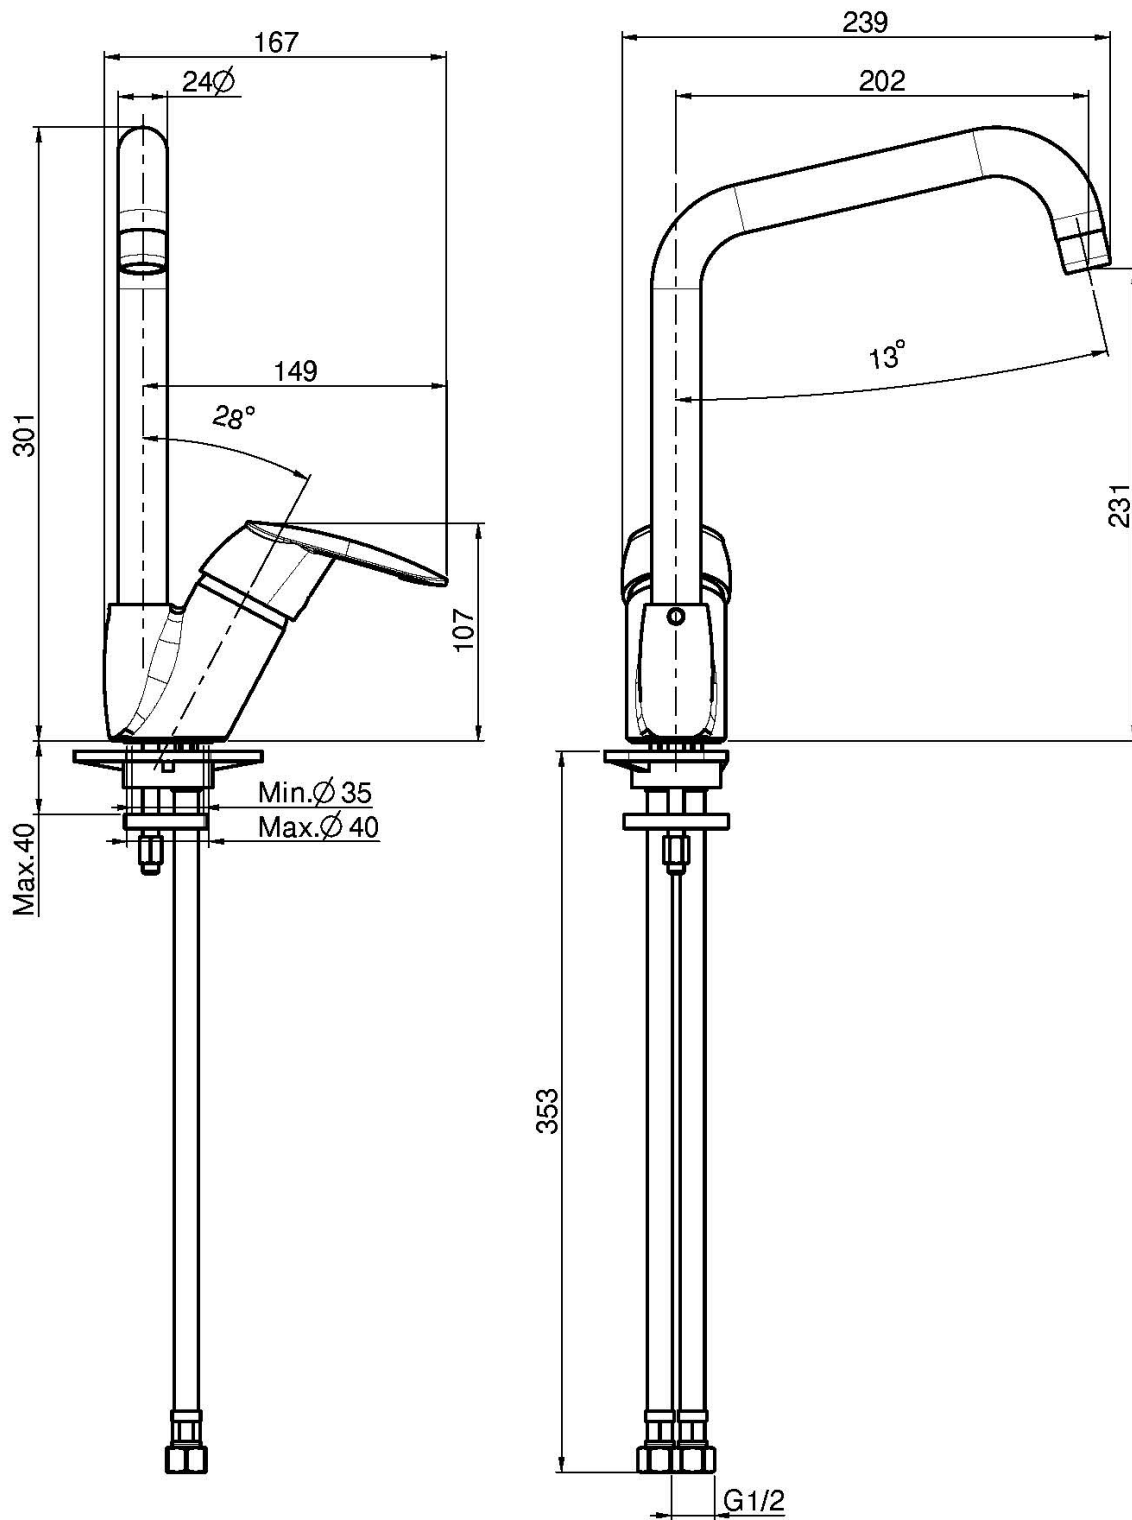

Codigo F3207/1

MONOMANDO FREGADERO

- 2 conexiones
- caño giratorio

Acabados

 CROMADO
CR

IMAGEN

Consulte las condiciones generales de venta en nuestra lista
de precios aplicable

This drawing is the property of FIMA Carlo Frattini. Any complete or partial reproduction, or any transmission to third party without FIMA Carlo Frattini authorization is forbidden.