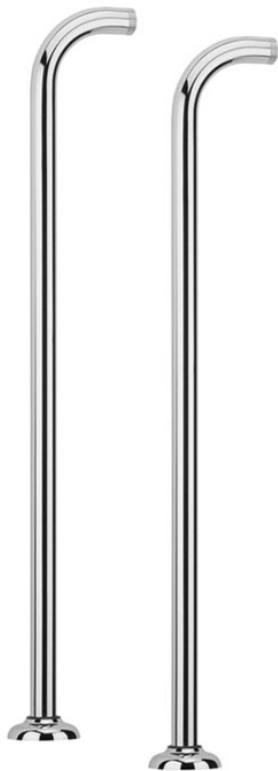

Codigo F2251

PAR DE COLUMNAS PARA BATERÍA DE BAÑERA

• M 1/2"

IMAGEN

Acabados

-  CROMADO
CR
-  NÍQUEL SATINADO
SN
-  DORADO
OR
-  ORO SATINADO
OS
-  BRONCE
BR
-  COBRE ANTIGUO
RA

LOS PRODUCTOS DEBEN SER PEDIDOS
POR SEPARADO