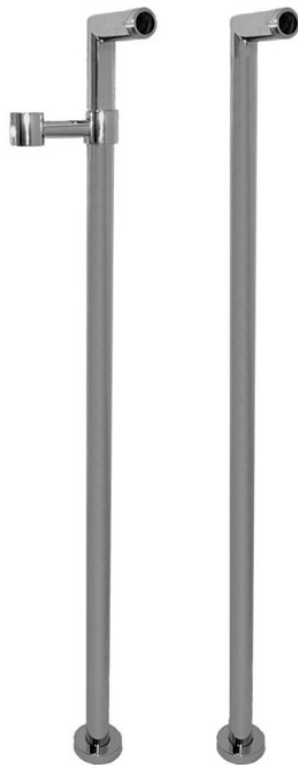

Codigo F2127

PAR DE COLUMNAS PARA BATERÍA DE BAÑERA

• M 1/2"

IMAGEN

Acabados

-  CROMADO
CR
-  NÍQUEL SATINADO
SN
-  CROMO NEGRO
CN
-  CROMO NEGRO SATINADO
CS
-  BLANCO MATE
BS
-  NEGRO MATE
NS
-  DORADO
OR
-  ORO SATINADO
OS