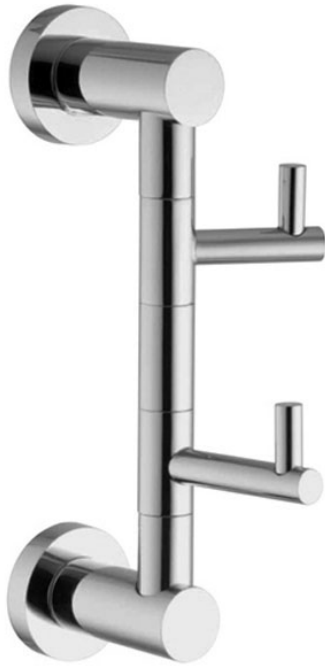

Codigo F6004/3

**PERCHA GIRATORIA DOBLE**

**IMAGEN**

**Finiture**

-  CROMADO  
CR
-  HL
-  HS
-  ZL
-  ZS
-  NÍQUEL SATINADO  
SN
-  CROMO NEGRO  
CN
-  CROMO NEGRO SATINADO  
CS
-  BLANCO MATE  
BS
-  NEGRO MATE  
NS
-  DORADO  
OR
-  ORO SATINADO  
OS