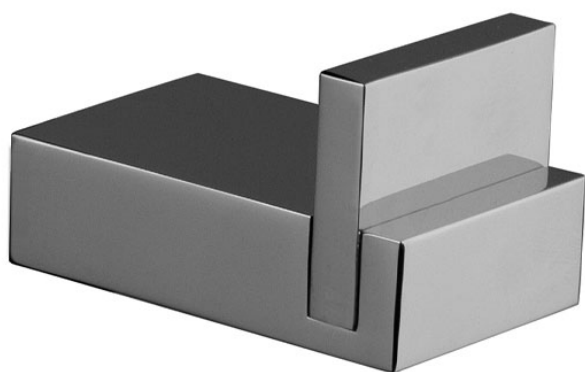

Codigo F6024/1

PERCHA INDIVIDUAL

IMAGEN

Acabados

-  CROMADO
CR
-  HL
-  HS
-  ZL
-  ZS
-  NÍQUEL SATINADO
SN
-  CROMO NEGRO
CN
-  CROMO NEGRO SATINADO
CS
-  BLANCO MATE
BS
-  NEGRO MATE
NS
-  DORADO
OR
-  ORO SATINADO
OS