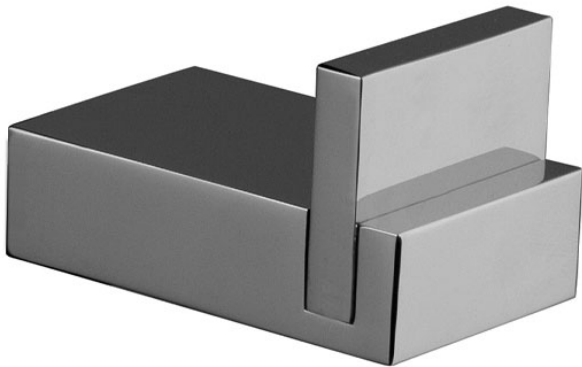

Codigo F6024/1

PERCHA INDIVIDUAL

IMAGEN

Acabados

-  CROMADO
CR
-  HL
-  HS
-  ZL
-  ZS
-  NÍQUEL SATINADO
SN
-  CROMO NEGRO
CN
-  CROMO NEGRO SATINADO
CS
-  BLANCO MATE
BS
-  NEGRO MATE
NS
-  DORADO
OR
-  ORO SATINADO
OS