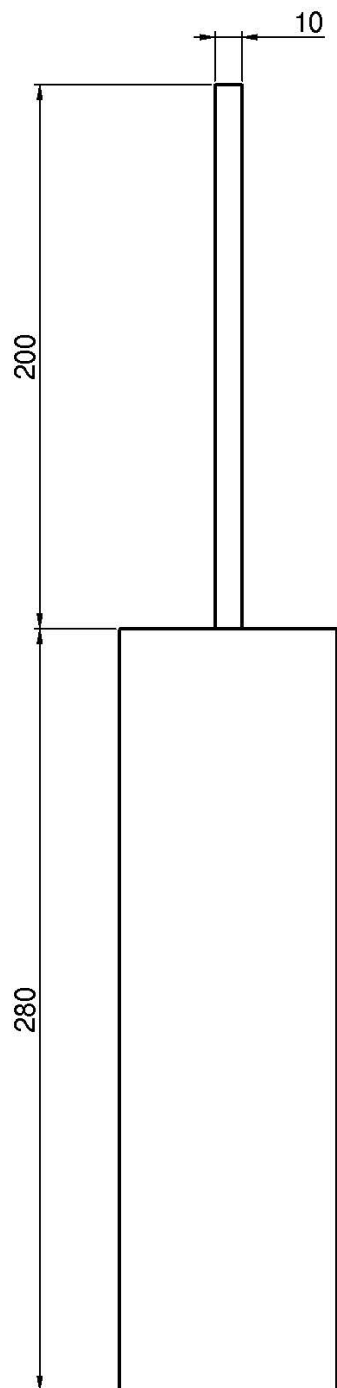

This drawing is the property of FIMA Carlo Frattini. Any complete or partial reproduction, or any transmission to third party without FIMA Carlo Frattini authorization is forbidden.