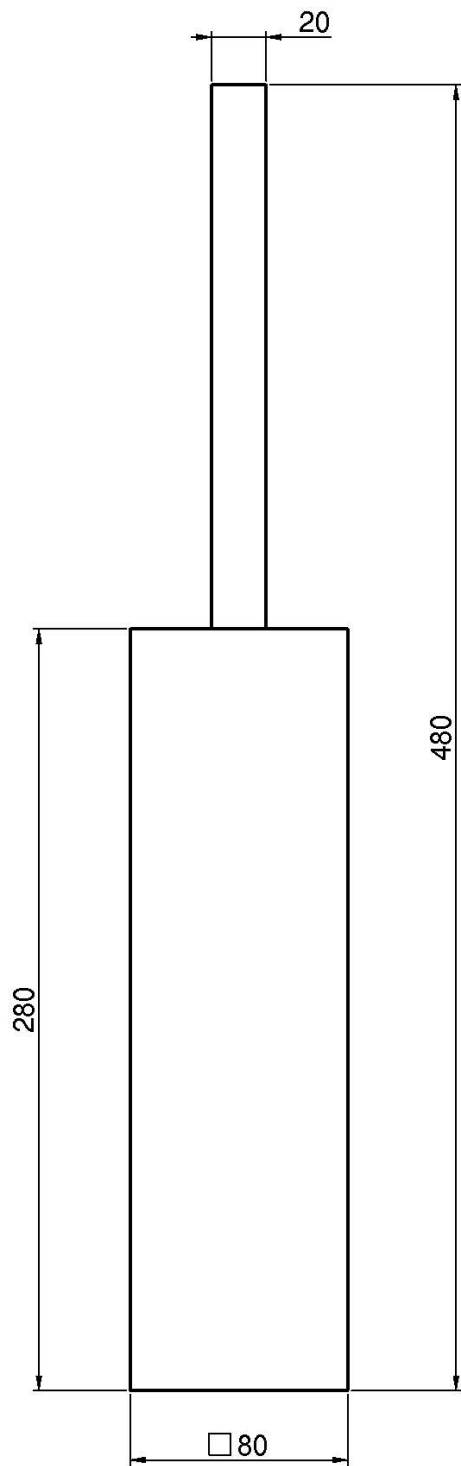

This drawing is the property of FIMA Carlo Frattini. Any complete or partial reproduction, or any transmission to third party without FIMA Carlo Frattini authorization is forbidden.