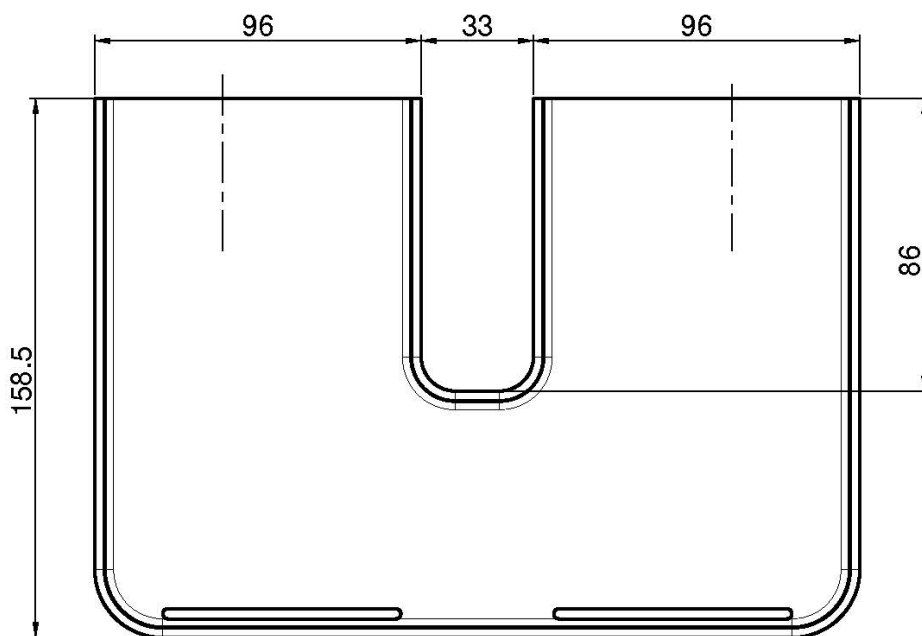

Codigo F2899

REPISA PARA COLUMNA DE DUCHA

- Compatible con todas las columnas de ducha termostáticas con tubo redondo y F3155S y F3255S

Acabados

-  CROMADO
CR
-  BLANCO MATE
BS
-  NEGRO MATE
NS

IMAGEN

Consulte las condiciones generales de venta en nuestra lista de precios aplicable