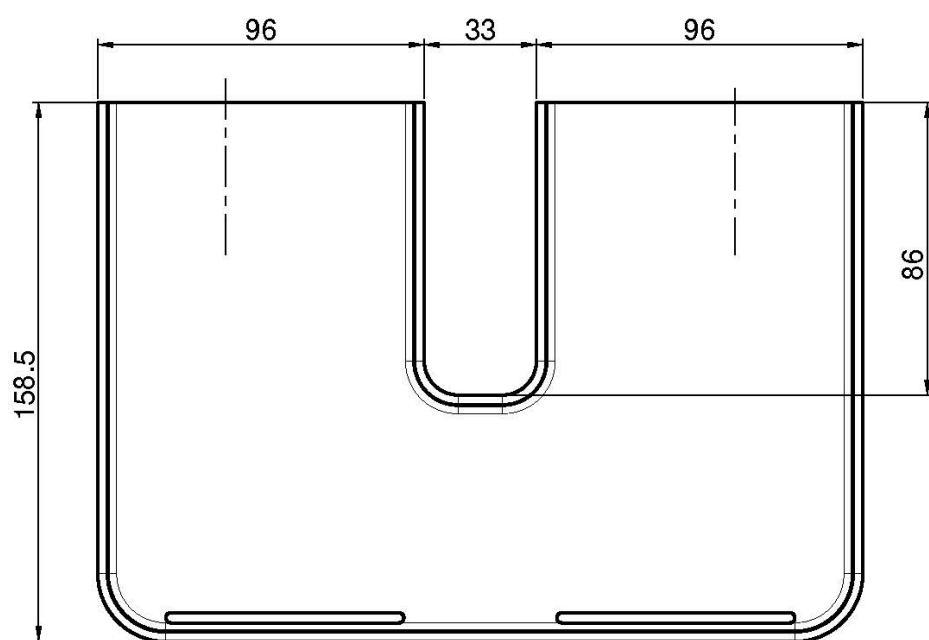

Codigo F2899

REPISA PARA COLUMNA DE DUCHA

- Compatible con todas las columnas de ducha termostáticas con tubo redondo y F3155S y F3255S

Acabados

-  CROMADO
CR
-  BLANCO MATE
BS
-  NEGRO MATE
NS

IMAGEN

Consulte las condiciones generales de venta en nuestra lista de precios aplicable