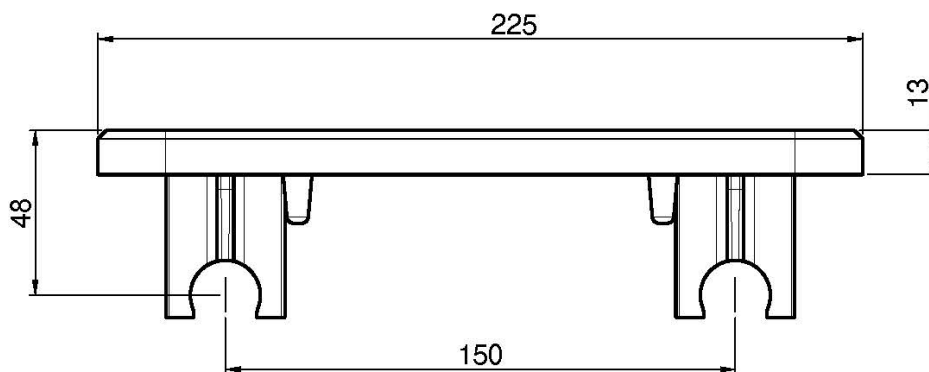

Codigo F2899

REPISA PARA COLUMNA DE DUCHA

- Compatible con todas las columnas de ducha termostáticas con tubo redondo y F3155S y F3255S

Acabados

-  CROMADO
CR
-  BLANCO MATE
BS
-  NEGRO MATE
NS

IMAGEN

Consulte las condiciones generales de venta en nuestra lista de precios aplicable