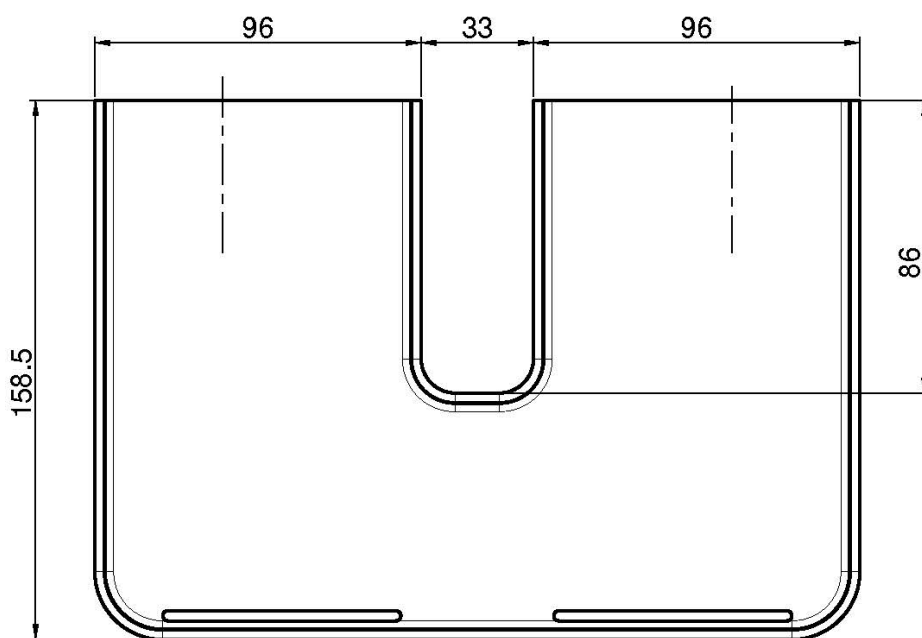

Codigo F2899

REPISA PARA COLUMNA DE DUCHA

- Compatible con todas las columnas de ducha termostáticas con tubo redondo y F3155S y F3255S

Acabados

-  CROMADO
CR
-  BLANCO MATE
BS
-  NEGRO MATE
NS

IMAGEN

Consulte las condiciones generales de venta en nuestra lista de precios aplicable