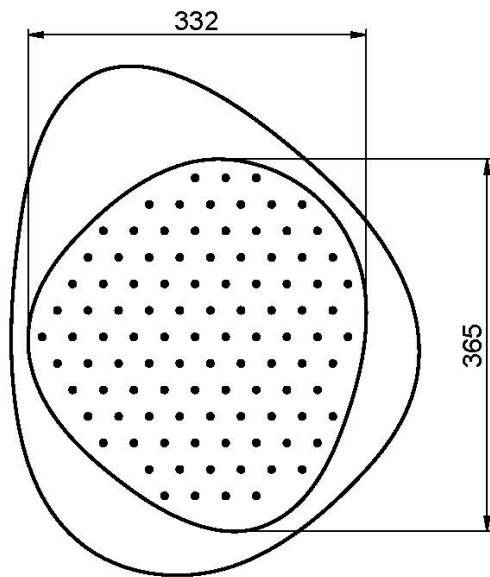

Codigo F2653C

ROCIADOR A TECHO CLOUD EN ACERO INOX

- difusores antical
- toma de agua a techo mm. 150 - 1/2"
- los acabados se refieren a la placa superior

Acabados

 CROMADO
CR

IMAGEN

Consulte las condiciones generales de venta en nuestra lista de precios aplicable