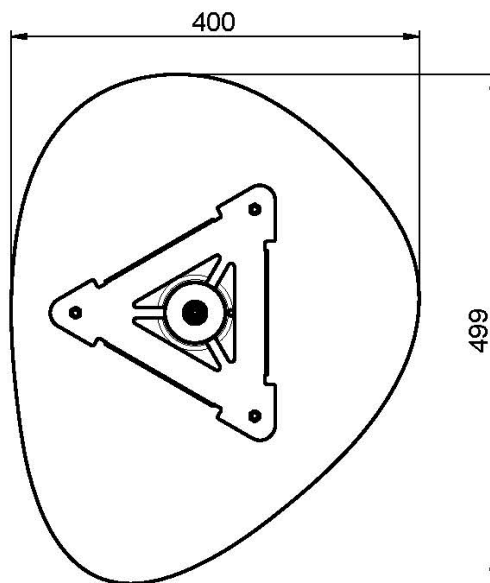

Codigo F2653C

ROCIADOR A TECHO CLOUD EN ACERO INOX

- difusores antical
- toma de agua a techo mm. 150 - 1/2"
- los acabados se refieren a la placa superior

Acabados

 CROMADO
CR

IMAGEN

Consulte las condiciones generales de venta en nuestra lista de precios aplicable