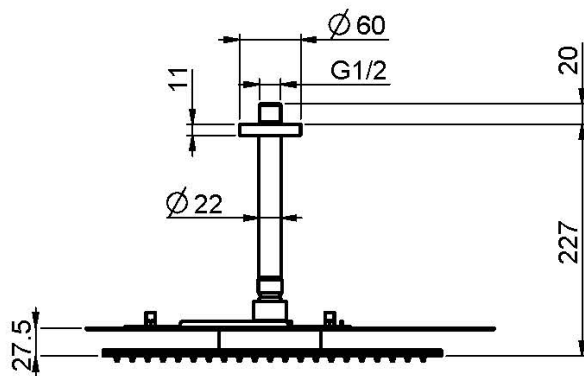

Codigo F2653C

ROCIADOR A TECHO CLOUD EN ACERO INOX

- difusores antical
- toma de agua a techo mm. 150 - 1/2"
- los acabados se refieren a la placa superior

Acabados

 CROMADO
CR

IMAGEN

Consulte las condiciones generales de venta en nuestra lista de precios aplicable