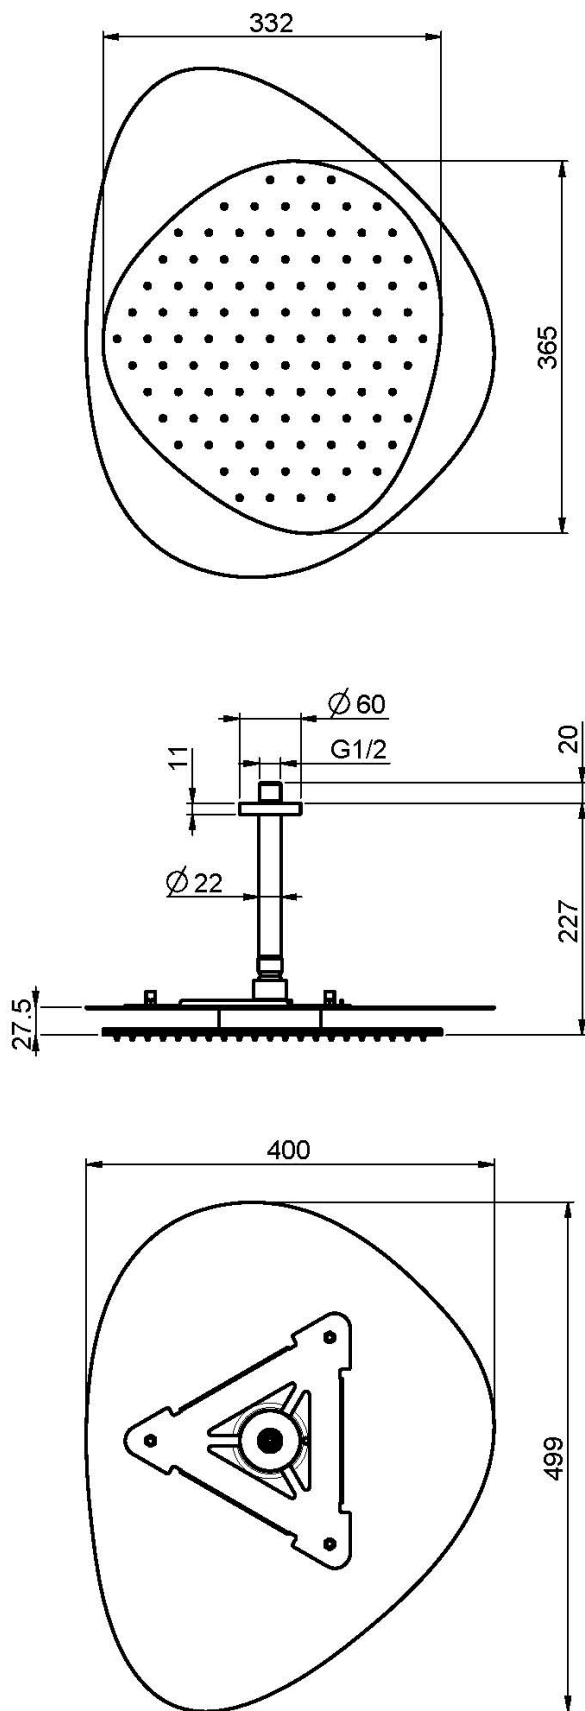

Codigo F2653N

## ROCIADOR A TECHO CLOUD EN ACERO INOX

- difusores antical
- toma de agua a techo mm. 150 - 1/2"
- los acabados se refieren a la placa superior

Acabados

 NEGRO MATE  
NS

IMAGEN

Consulte las condiciones generales de venta en nuestra lista de precios aplicable