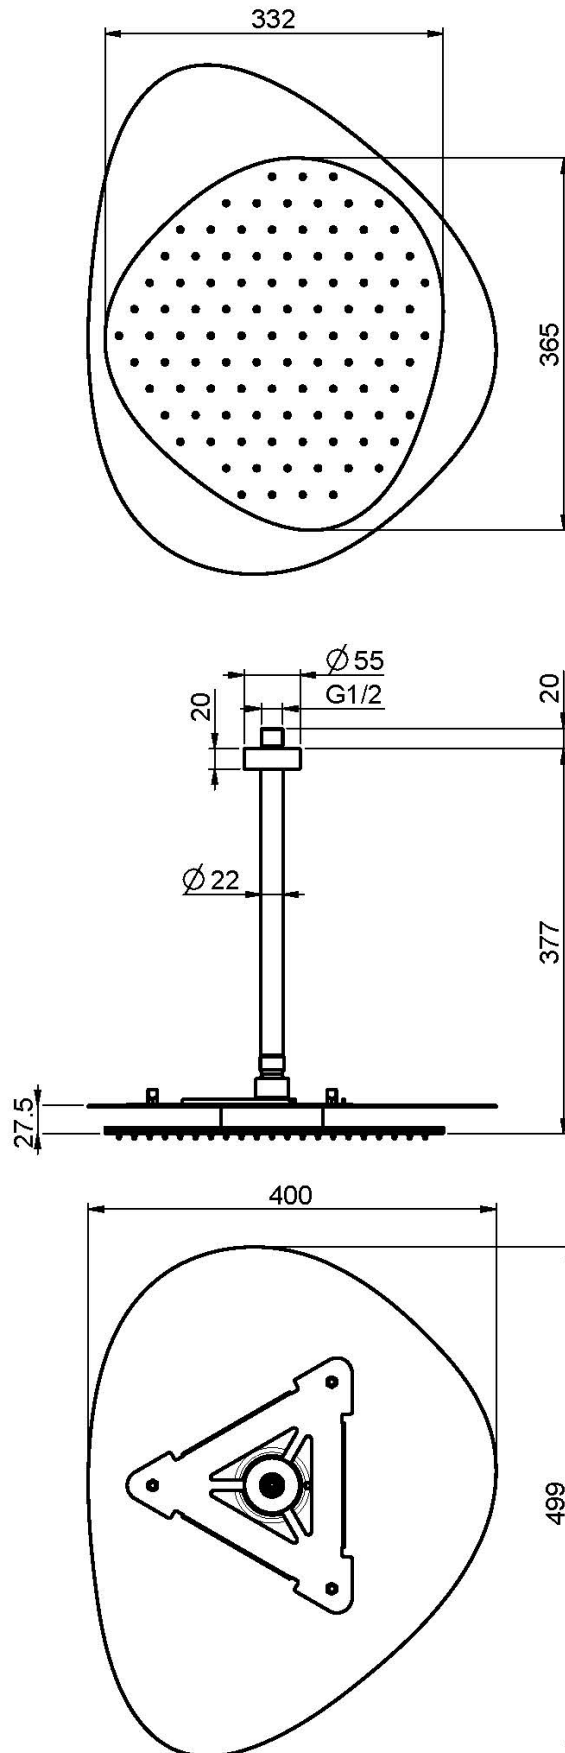

Codigo F2652B

ROCIADOR A TECHO CLOUD EN ACERO INOX

- difusores antical
- toma de agua a techo mm. 300 - 1/2"
- los acabados se refieren a la placa superior

Acabados

 BLANCO MATE
BS

IMAGEN

Consulte las condiciones generales de venta en nuestra lista de precios aplicable