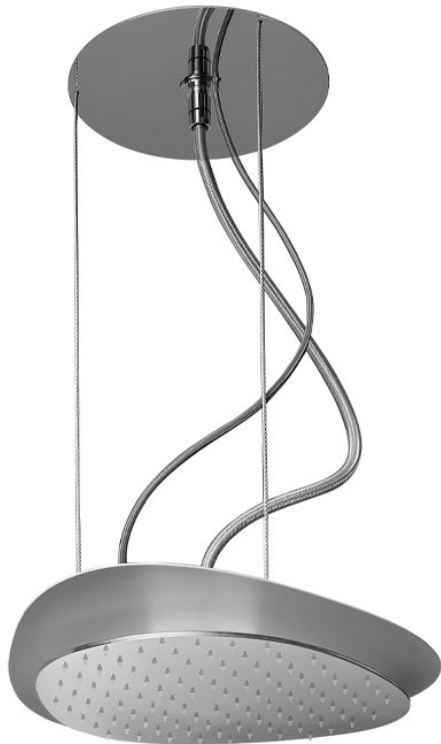

Codigo F2651

ROCIADOR A TECHO CLOUD EN ACERO INOX

- cables de acero
- difusores antical
- luz LED blanco y rojo
- transformador de corriente incluido: 100 - 240V AC 50/60 Hz 2.0A
- los acabados se refieren a la placa superior

Acabados

 BLANCO MATE
BS

IMAGEN

Consulte las condiciones generales de venta en nuestra lista de precios aplicable