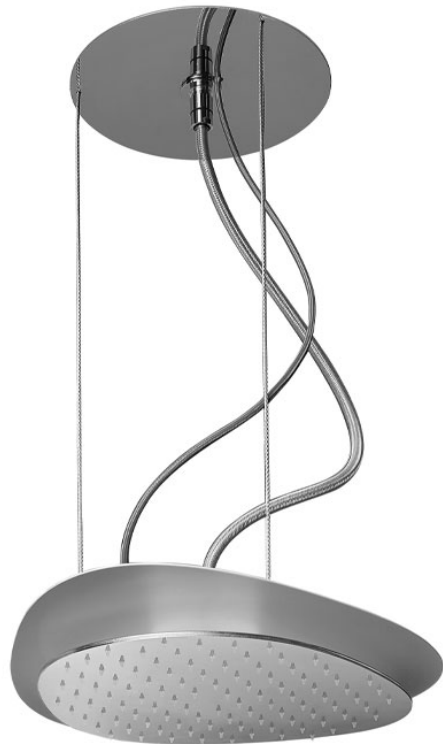

Codigo F2651

ROCIADOR A TECHO CLOUD EN ACERO INOX

- cables de acero
- difusores antical
- luz LED blanco y rojo
- transformador de corriente incluido: 100 - 240V AC 50/60 Hz 2.0A
- los acabados se refieren a la placa superior

Acabados

 BLANCO MATE
BS

IMAGEN

Consulte las condiciones generales de venta en nuestra lista de precios aplicable