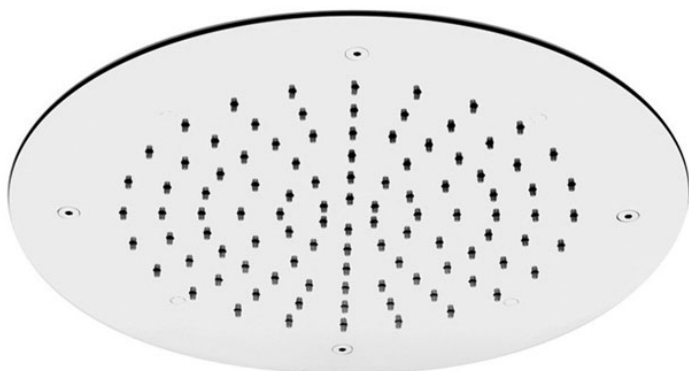

Codigo F2426

ROCIADOR A TECHO EN ACERO INOX

- Ø 500 mm
- difusores antical

IMAGEN

Acabados

-  CROMADO
CR
-  HL
-  HS
-  ZL
-  ZS
-  NÍQUEL SATINADO
SN
-  CROMO NEGRO
CN
-  CROMO NEGRO SATINADO
CS
-  BLANCO MATE
BS
-  NEGRO MATE
NS
-  DORADO
OR
-  ORO SATINADO
OS