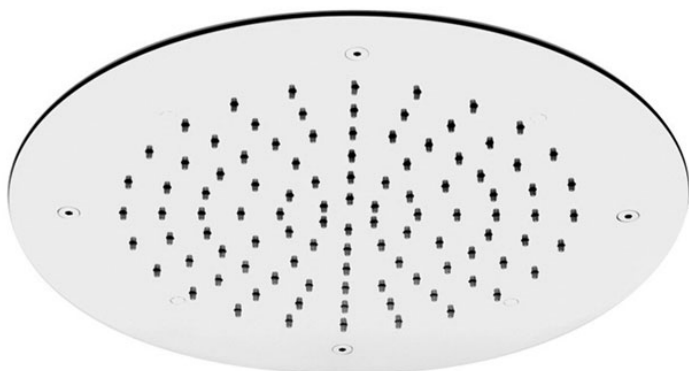

Codigo F2426

## ROCIADOR A TECHO EN ACERO INOX

- Ø 500 mm
- difusores antical

IMAGEN

Acabados

-  CROMADO  
CR
-  HL
-  HS
-  ZL
-  ZS
-  NÍQUEL SATINADO  
SN
-  CROMO NEGRO  
CN
-  CROMO NEGRO SATINADO  
CS
-  BLANCO MATE  
BS
-  NEGRO MATE  
NS
-  DORADO  
OR
-  ORO SATINADO  
OS