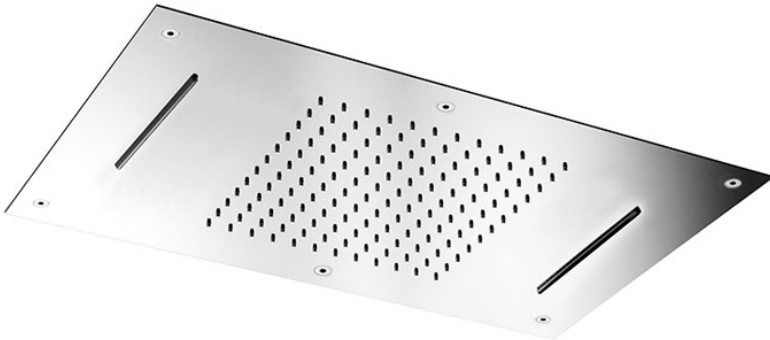

Codigo F2903

ROCIADOR A TECHO EN ACERO INOX HARMONIA

- 700x400 mm
- difusores antical
- 2 chorros cascada
- chorro de lluvia

IMAGEN

Finiture

-  CROMADO
CR
-  HL
-  HS
-  ZL
-  ZS
-  NÍQUEL SATINADO
SN
-  CROMO NEGRO
CN
-  CROMO NEGRO SATINADO
CS
-  BLANCO MATE
BS
-  NEGRO MATE
NS
-  DORADO
OR
-  ORO SATINADO
OS