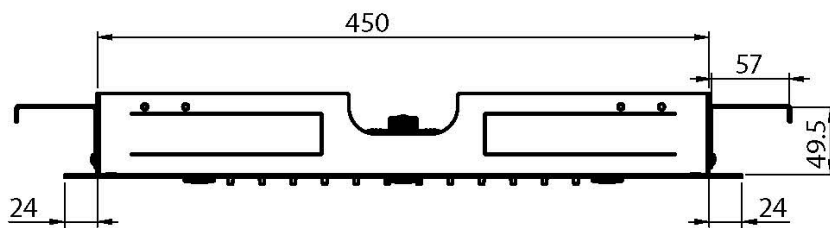

This drawing is the property of FIMA Carlo Frattini. Any complete or partial reproduction, or any transmission to third party without FIMA Carlo Frattini authorization is forbidden.