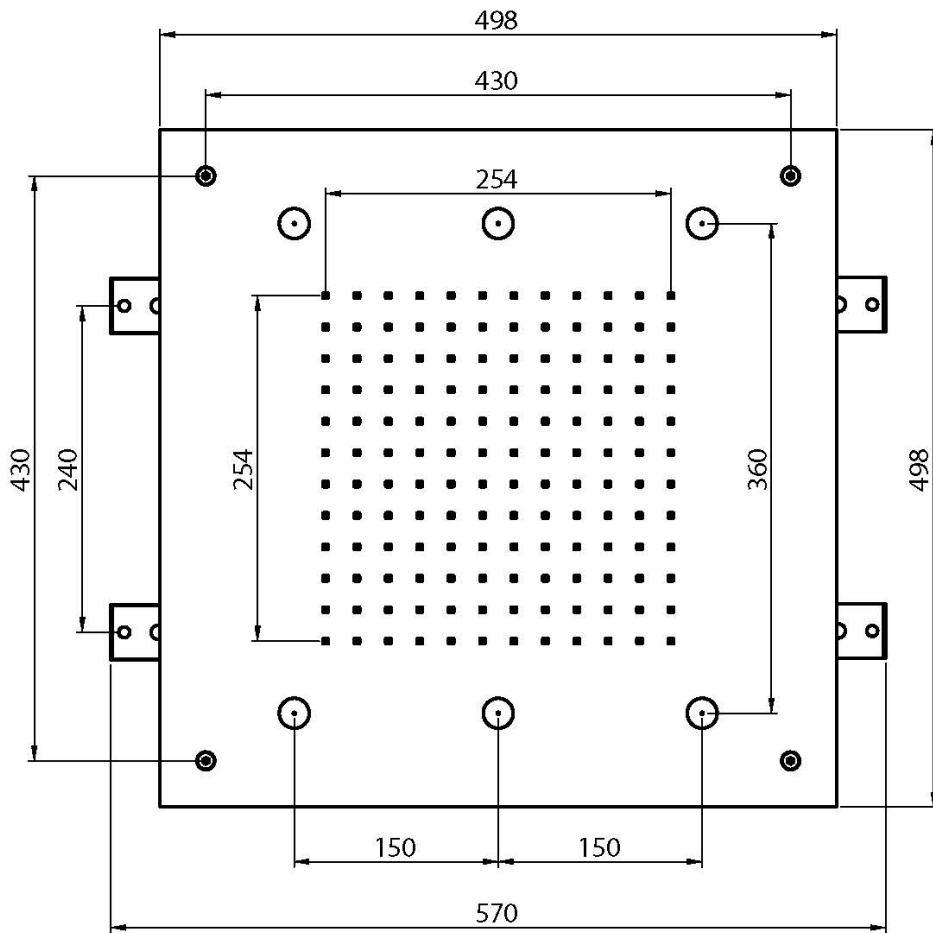

This drawing is the property of FIMA Carlo Frattini. Any complete or partial reproduction, or any transmission to third party without FIMA Carlo Frattini authorization is forbidden.