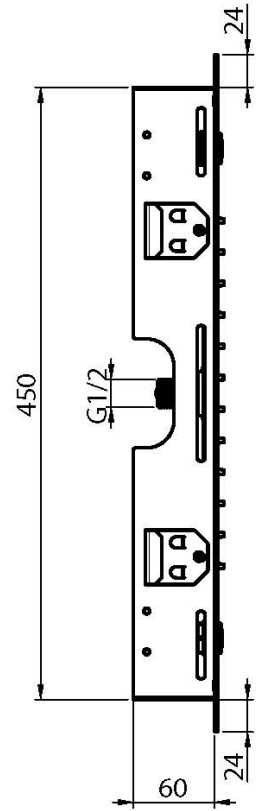

This drawing is the property of FIMA Carlo Frattini. Any complete or partial reproduction, or any transmission to third party without FIMA Carlo Frattini authorization is forbidden.