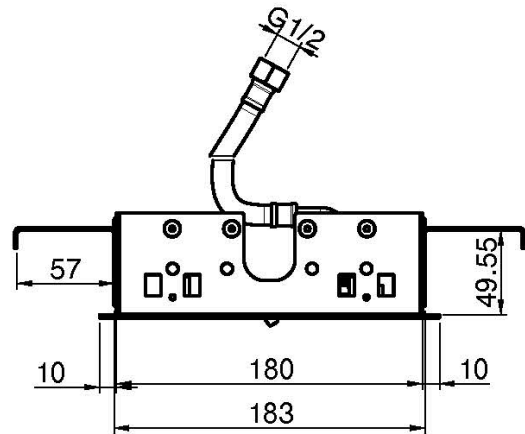

This drawing is the property of FIMA Carlo Frattini. Any complete or partial reproduction, or any transmission to third party without FIMA Carlo Frattini authorization is forbidden.