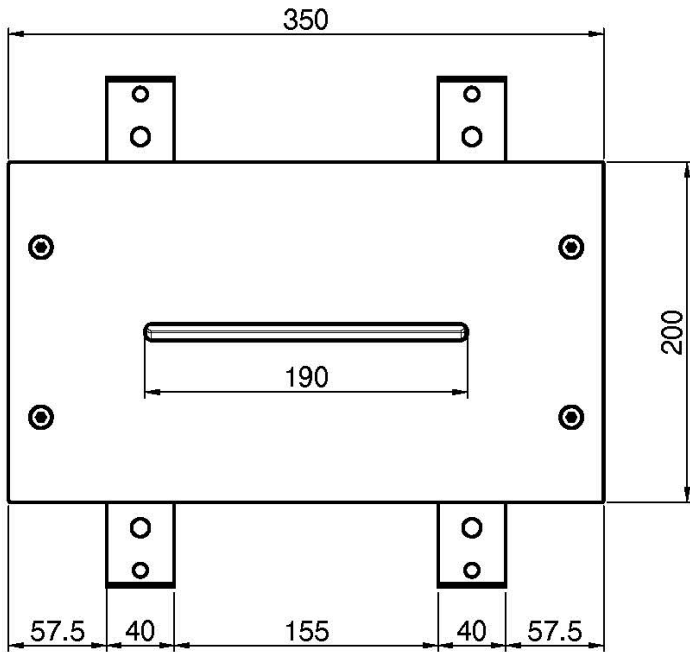

This drawing is the property of FIMA Carlo Frattini. Any complete or partial reproduction, or any transmission to third party without FIMA Carlo Frattini authorization is forbidden.