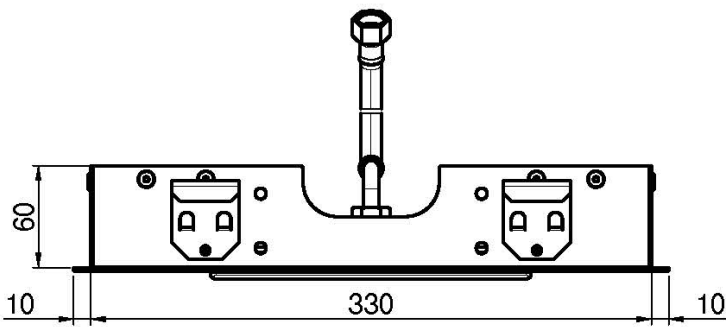

This drawing is the property of FIMA Carlo Frattini. Any complete or partial reproduction, or any transmission to third party without FIMA Carlo Frattini authorization is forbidden.