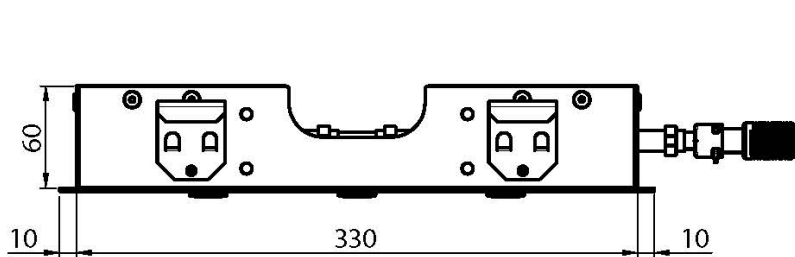

This drawing is the property of FIMA Carlo Frattini. Any complete or partial reproduction, or any transmission to third party without FIMA Carlo Frattini authorization is forbidden.