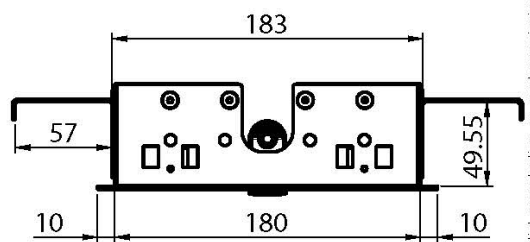

This drawing is the property of FIMA Carlo Frattini. Any complete or partial reproduction, or any transmission to third party without FIMA Carlo Frattini authorization is forbidden.