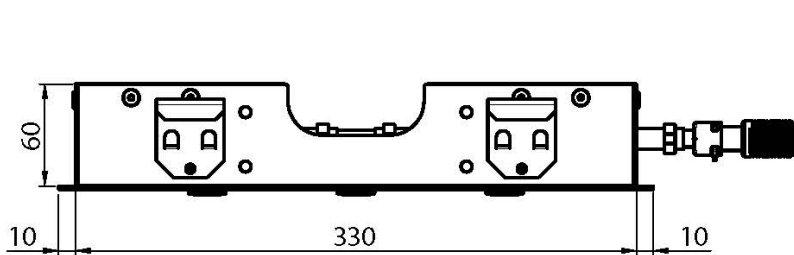

This drawing is the property of FIMA Carlo Frattini. Any complete or partial reproduction, or any transmission to third party without FIMA Carlo Frattini authorization is forbidden.