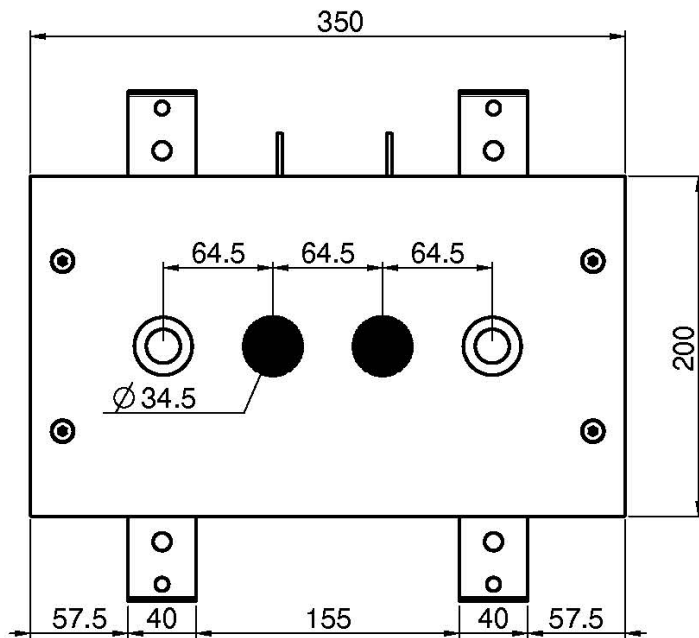

This drawing is the property of FIMA Carlo Frattini. Any complete or partial reproduction, or any transmission to third party without FIMA Carlo Frattini authorization is forbidden.