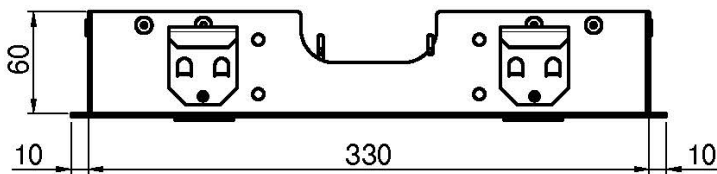

This drawing is the property of FIMA Carlo Frattini. Any complete or partial reproduction, or any transmission to third party without FIMA Carlo Frattini authorization is forbidden.