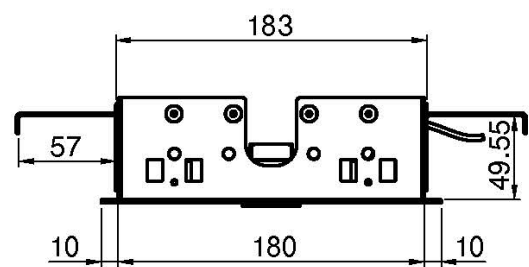

This drawing is the property of FIMA Carlo Frattini. Any complete or partial reproduction, or any transmission to third party without FIMA Carlo Frattini authorization is forbidden.