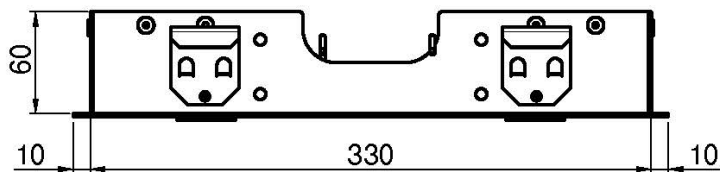

This drawing is the property of FIMA Carlo Frattini. Any complete or partial reproduction, or any transmission to third party without FIMA Carlo Frattini authorization is forbidden.