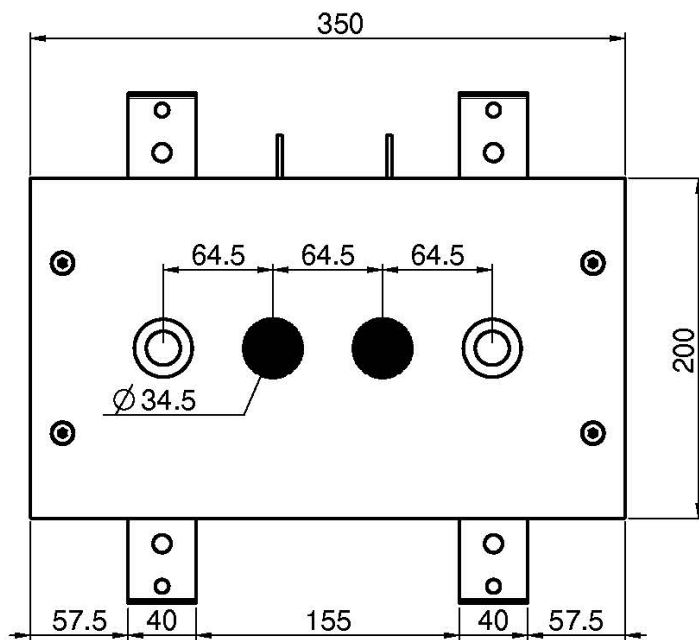

This drawing is the property of FIMA Carlo Frattini. Any complete or partial reproduction, or any transmission to third party without FIMA Carlo Frattini authorization is forbidden.