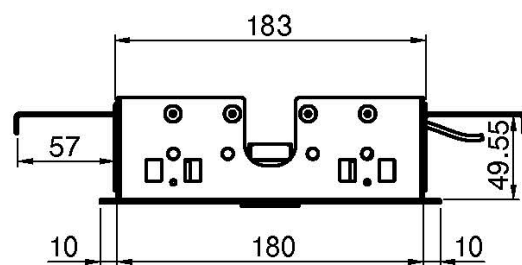

This drawing is the property of FIMA Carlo Frattini. Any complete or partial reproduction, or any transmission to third party without FIMA Carlo Frattini authorization is forbidden.