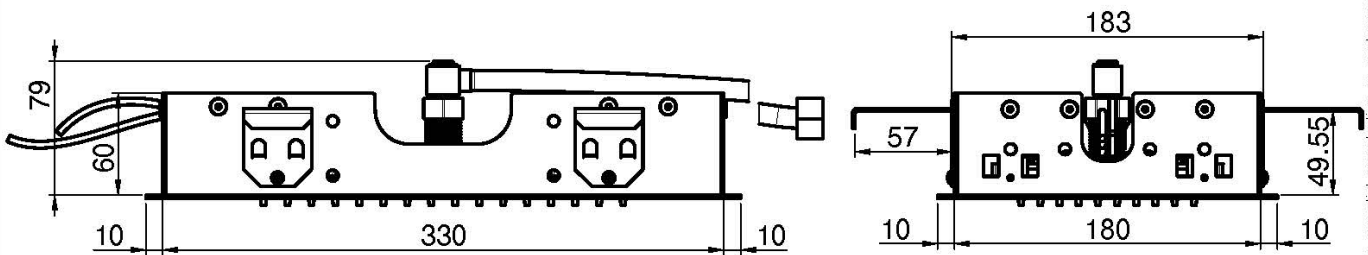

This drawing is the property of FIMA Carlo Frattini. Any complete or partial reproduction, or any transmission to third party without FIMA Carlo Frattini authorization is forbidden.