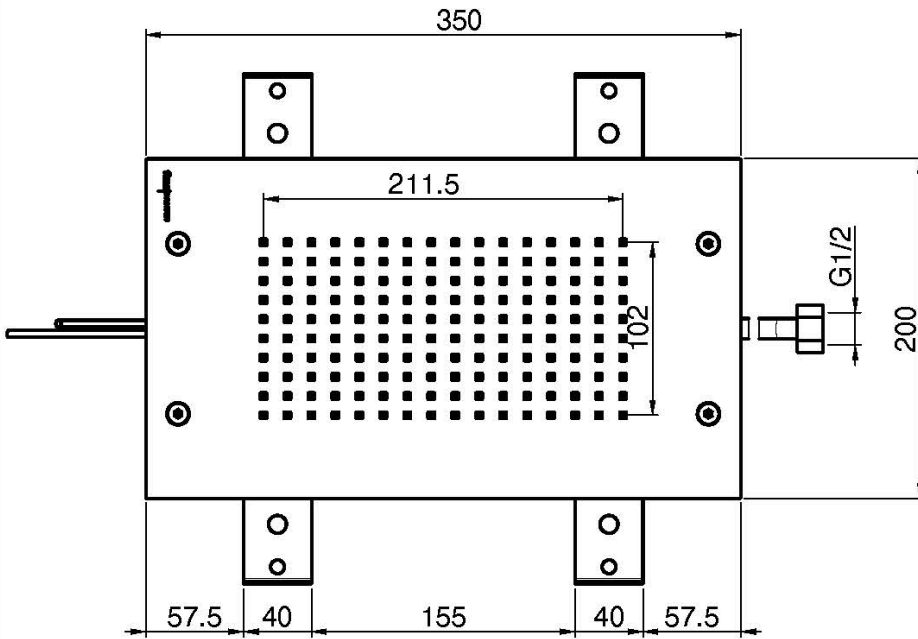

This drawing is the property of FIMA Carlo Frattini. Any complete or partial reproduction, or any transmission to third party without FIMA Carlo Frattini authorization is forbidden.