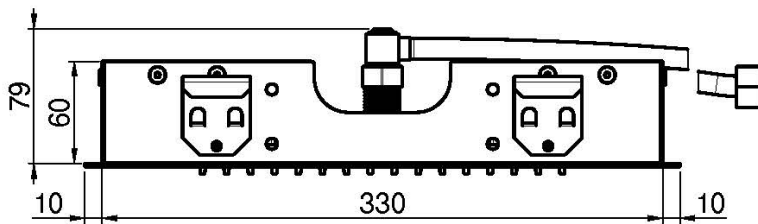

This drawing is the property of FIMA Carlo Frattini. Any complete or partial reproduction, or any transmission to third party without FIMA Carlo Frattini authorization is forbidden.