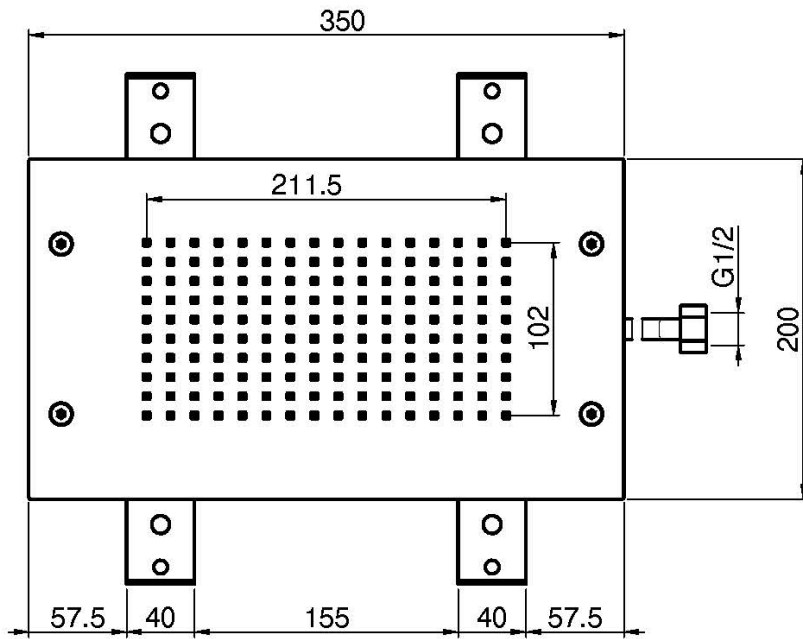

This drawing is the property of FIMA Carlo Frattini. Any complete or partial reproduction, or any transmission to third party without FIMA Carlo Frattini authorization is forbidden.