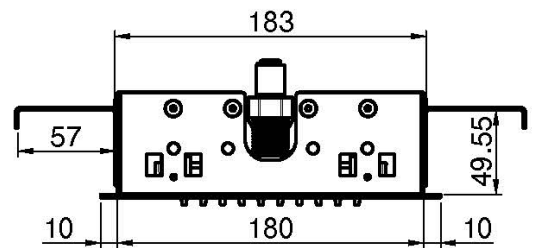

This drawing is the property of FIMA Carlo Frattini. Any complete or partial reproduction, or any transmission to third party without FIMA Carlo Frattini authorization is forbidden.