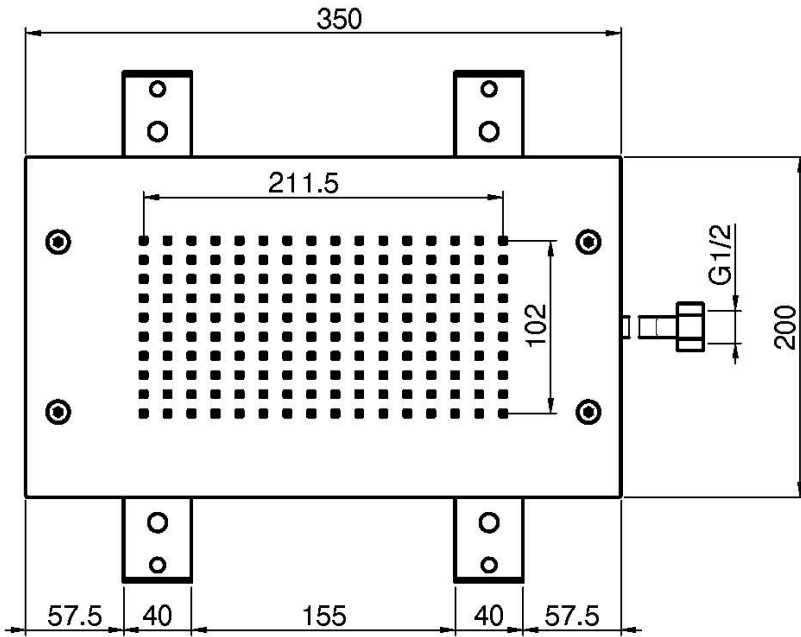

This drawing is the property of FIMA Carlo Frattini. Any complete or partial reproduction, or any transmission to third party without FIMA Carlo Frattini authorization is forbidden.