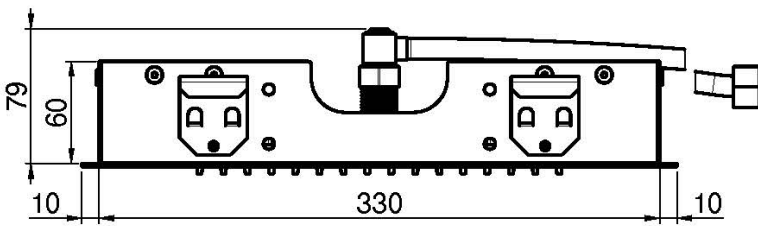

This drawing is the property of FIMA Carlo Frattini. Any complete or partial reproduction, or any transmission to third party without FIMA Carlo Frattini authorization is forbidden.