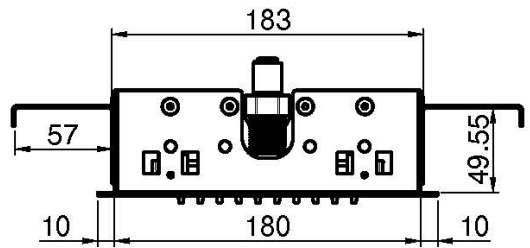

This drawing is the property of FIMA Carlo Frattini. Any complete or partial reproduction, or any transmission to third party without FIMA Carlo Frattini authorization is forbidden.