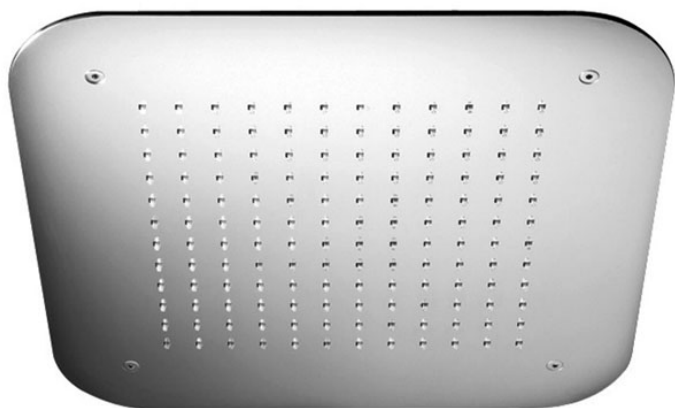

Codigo F2417

## ROCIADOR A TECHO EN ACERO INOX

- 420x420 mm
- difusores antical

IMAGEN

Acabados

-  CROMADO  
CR
-  HL
-  HS
-  ZL
-  ZS
-  NÍQUEL SATINADO  
SN
-  CROMO NEGRO  
CN
-  CROMO NEGRO SATINADO  
CS
-  BLANCO MATE  
BS
-  NEGRO MATE  
NS
-  DORADO  
OR
-  ORO SATINADO  
OS