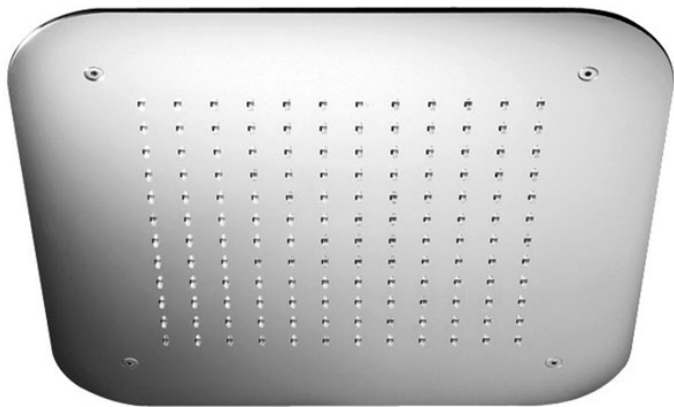

Codigo F2417

ROCIADOR A TECHO EN ACERO INOX

- 420x420 mm
- difusores antical

IMAGEN

Acabados

-  CROMADO
CR
-  HL
-  HS
-  ZL
-  ZS
-  NÍQUEL SATINADO
SN
-  CROMO NEGRO
CN
-  CROMO NEGRO SATINADO
CS
-  BLANCO MATE
BS
-  NEGRO MATE
NS
-  DORADO
OR
-  ORO SATINADO
OS