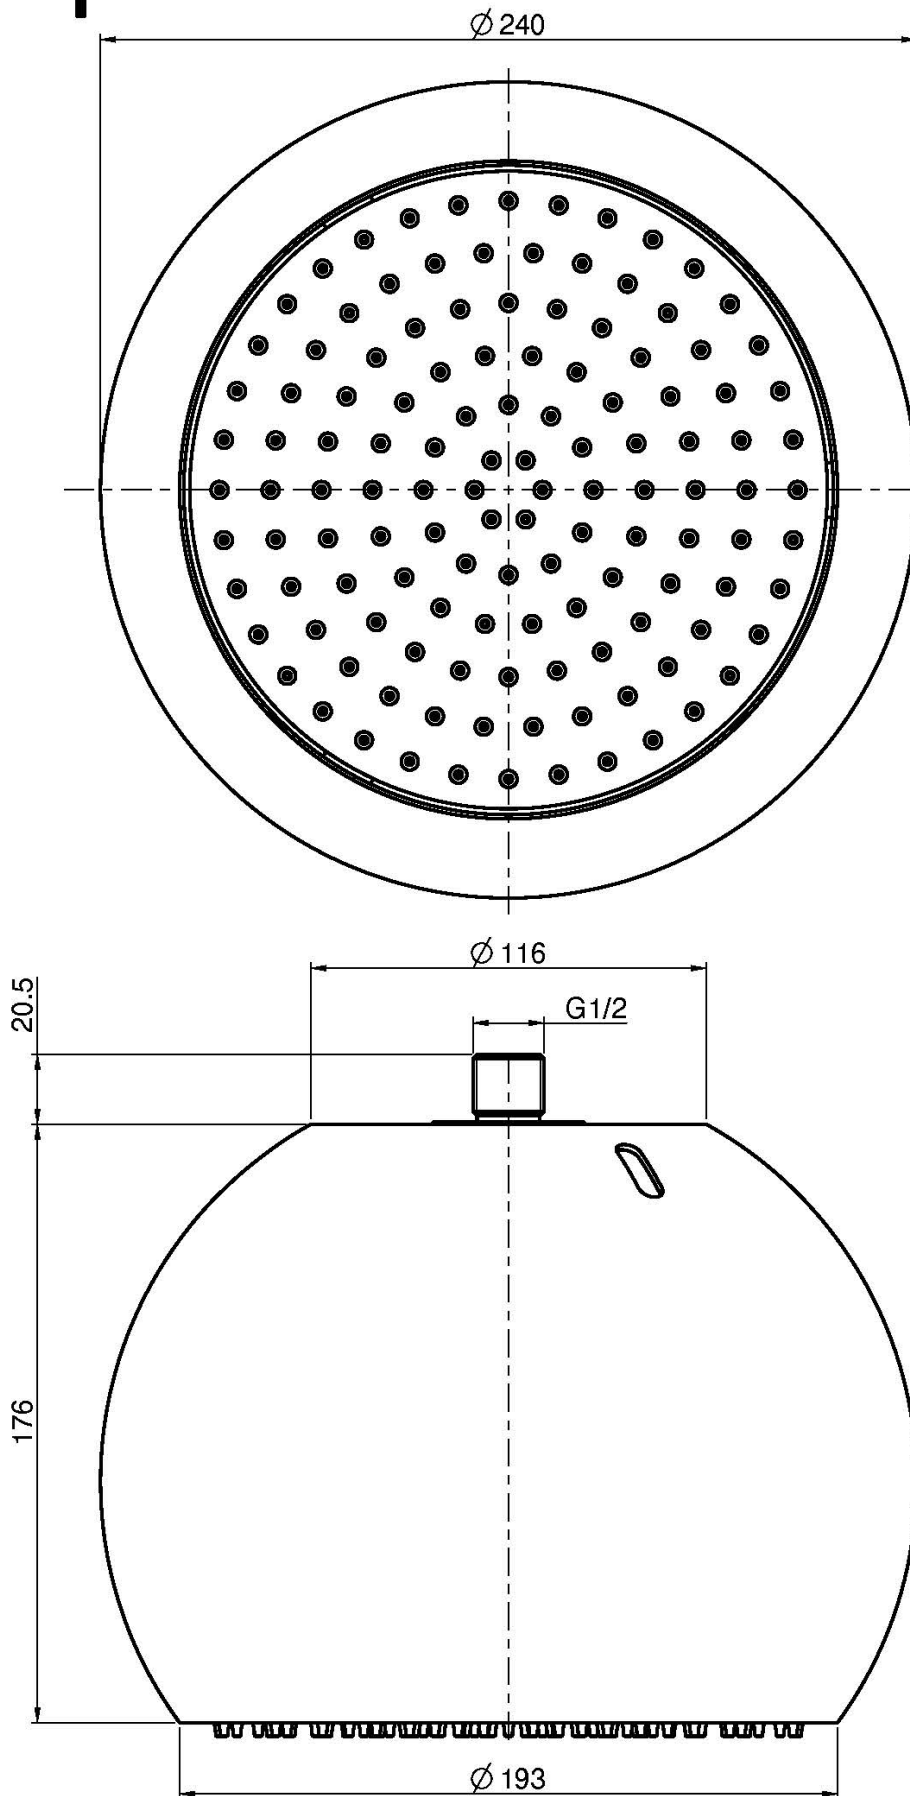

This drawing is the property of FIMA Carlo Frattini. Any complete or partial reproduction, or any transmission to third party without FIMA Carlo Frattini authorization is forbidden.